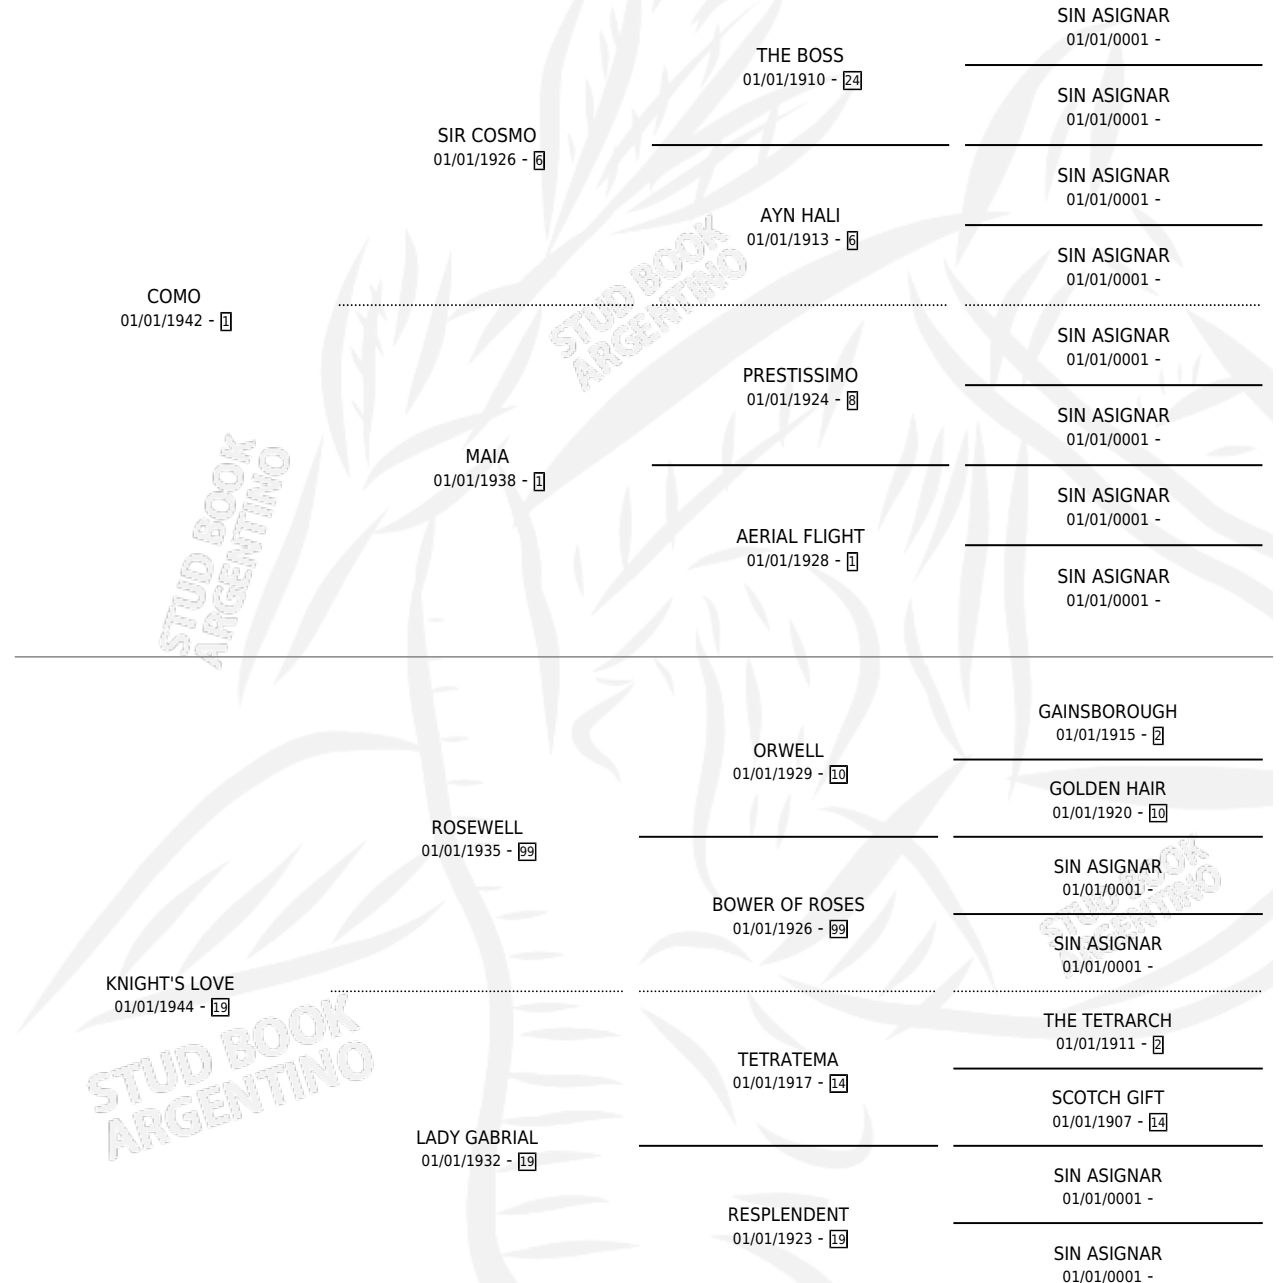

COMONLOVE

por COMO y KNIGHT'S LOVE por ROSEWELL

Argentina · Hembra · Tordillo · SP · 01/01/1957
Familia 19-b · Volumen 23

ESTADO

TIPIFICACIÓN SANGUÍNEA	X
TIPIFICACIÓN POR ADN	X
PASAPORTE	X
IDENTIFICACIÓN POR MICROCHIP	X
REPRODUCTOR	X

Lugar de nacimiento: Campo particular

Criador: Sin dato

~

HIJOS

	MACHOS	HEMBRAS
4 NACIERON	0	4
SIN ACTUACIONES		

PEDIGREE

COMONLOVE

Datos oficiales del Stud Book Argentino