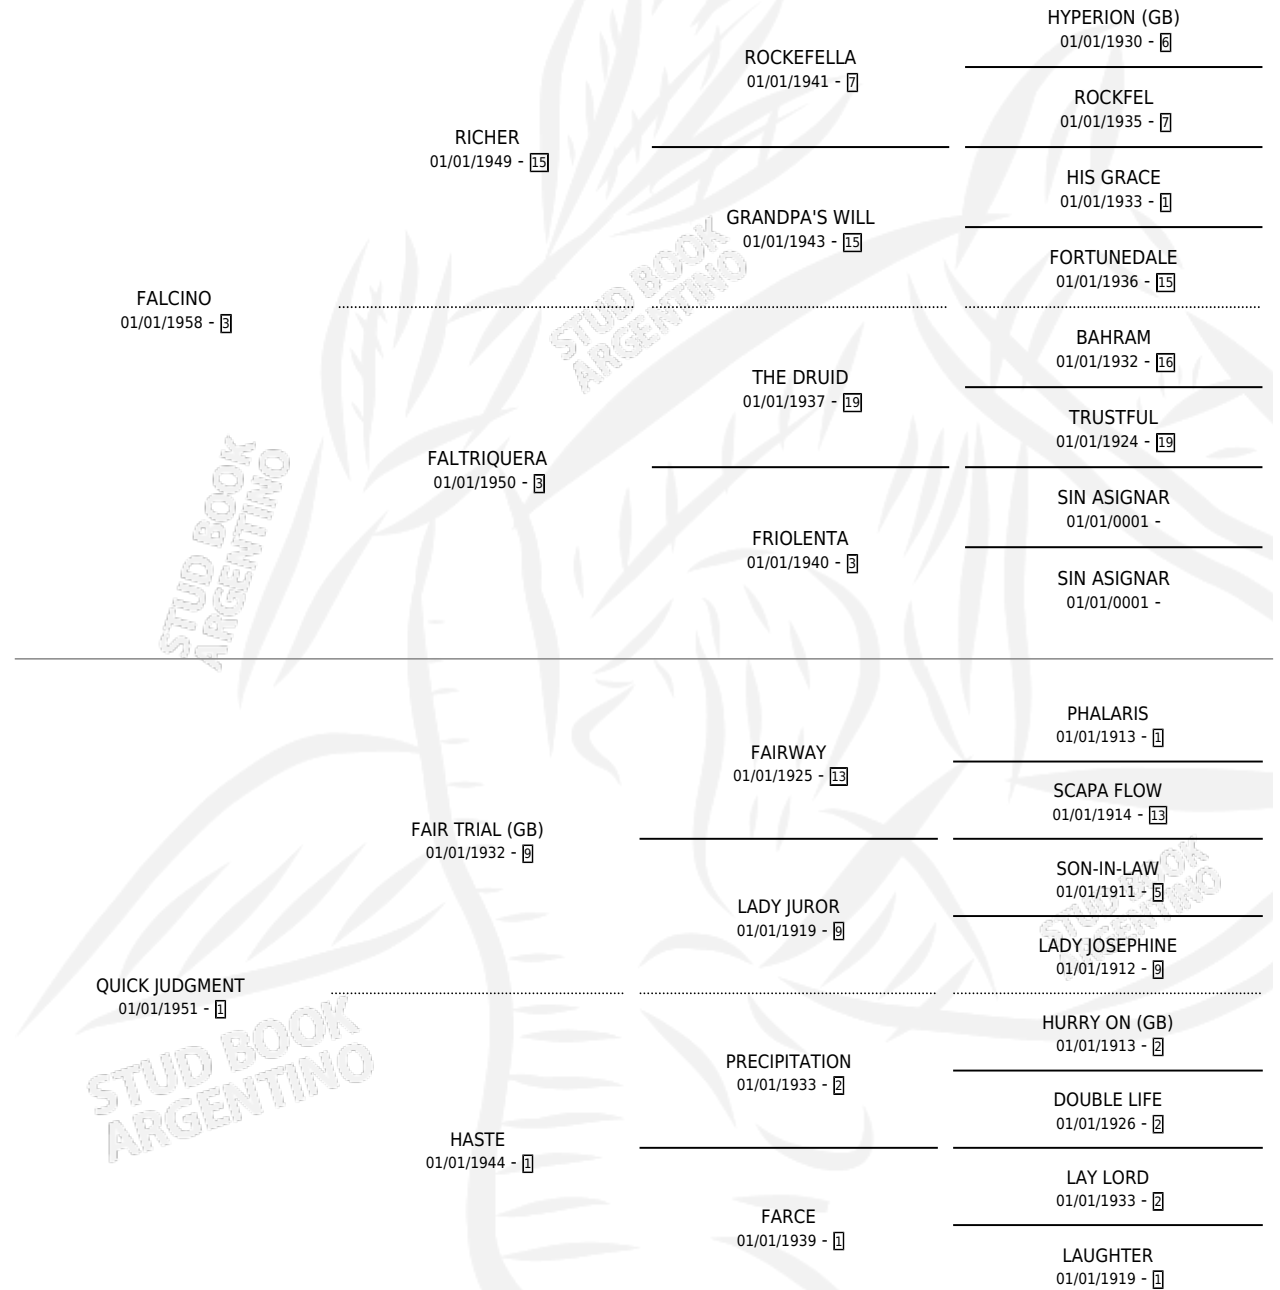

QUILIARCA

por **FALCINO** y **QUICK JUDGMENT** por **FAIR TRIAL (GB)**

Argentina · Hembra · Alazan · SP · 04/09/1965
Familia 1-s · Volumen 25

ESTADO

TIPIFICACIÓN SANGUÍNEA	X
TIPIFICACIÓN POR ADN	X
PASAPORTE	X
IDENTIFICACIÓN POR MICROCHIP	X
REPRODUCTOR	X

Lugar de nacimiento: Campo particular

Criador: Sin dato

~

HIJOS

	MACHOS	HEMBRAS
2 NACIERON	1	1
2 CORRIERON	1	1
2 GANARON	1	1
0 GANADORES CL	0 GANADORES GR	0 GANADORES G1

PEDIGREE

QUILIARCA

Datos oficiales del Stud Book Argentino