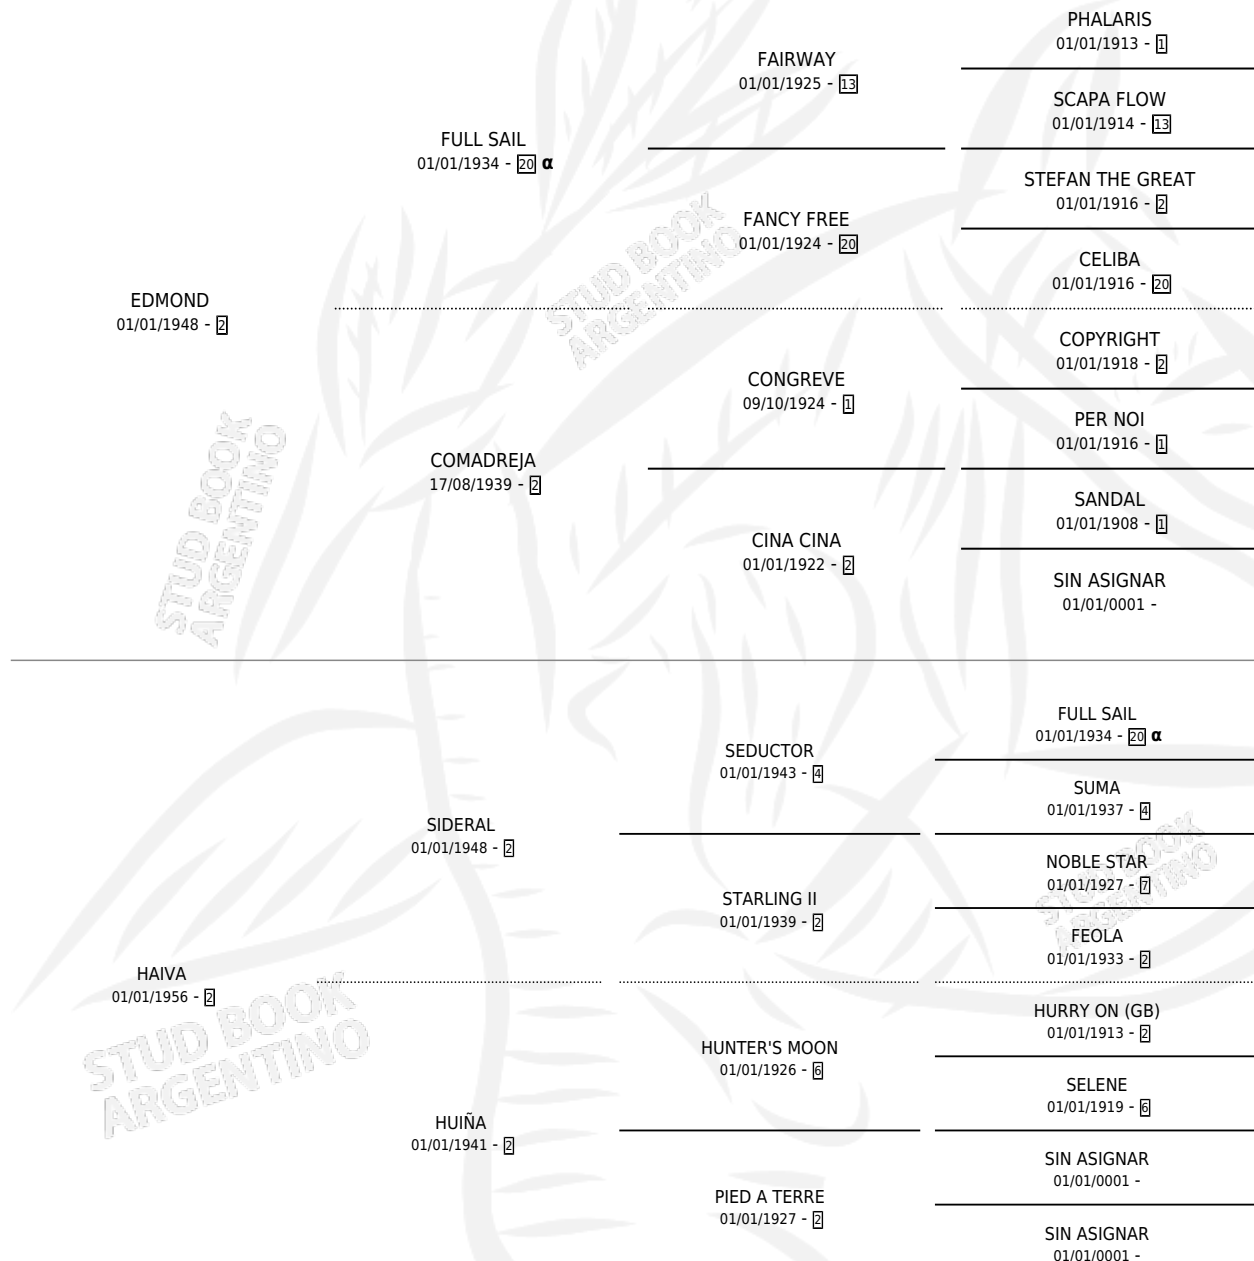

MISS SUIPACHA

por EDMOND y HAIVA por SIDERAL

Argentina · Hembra · Zaino Colorado · SP · 01/01/1960
Familia 2-o · Volumen 24

ESTADO

TIPIFICACIÓN SANGUÍNEA	X
TIPIFICACIÓN POR ADN	X
PASAPORTE	X
IDENTIFICACIÓN POR MICROCHIP	X
REPRODUCTOR	X

Lugar de nacimiento: Campo particular

Criador: Sin dato

~

HIJOS

	MACHOS	HEMBRAS
2 NACIERON	0	2
SIN ACTUACIONES		

PEDIGREE

INBREEDING : α

MISS SUIPACHA