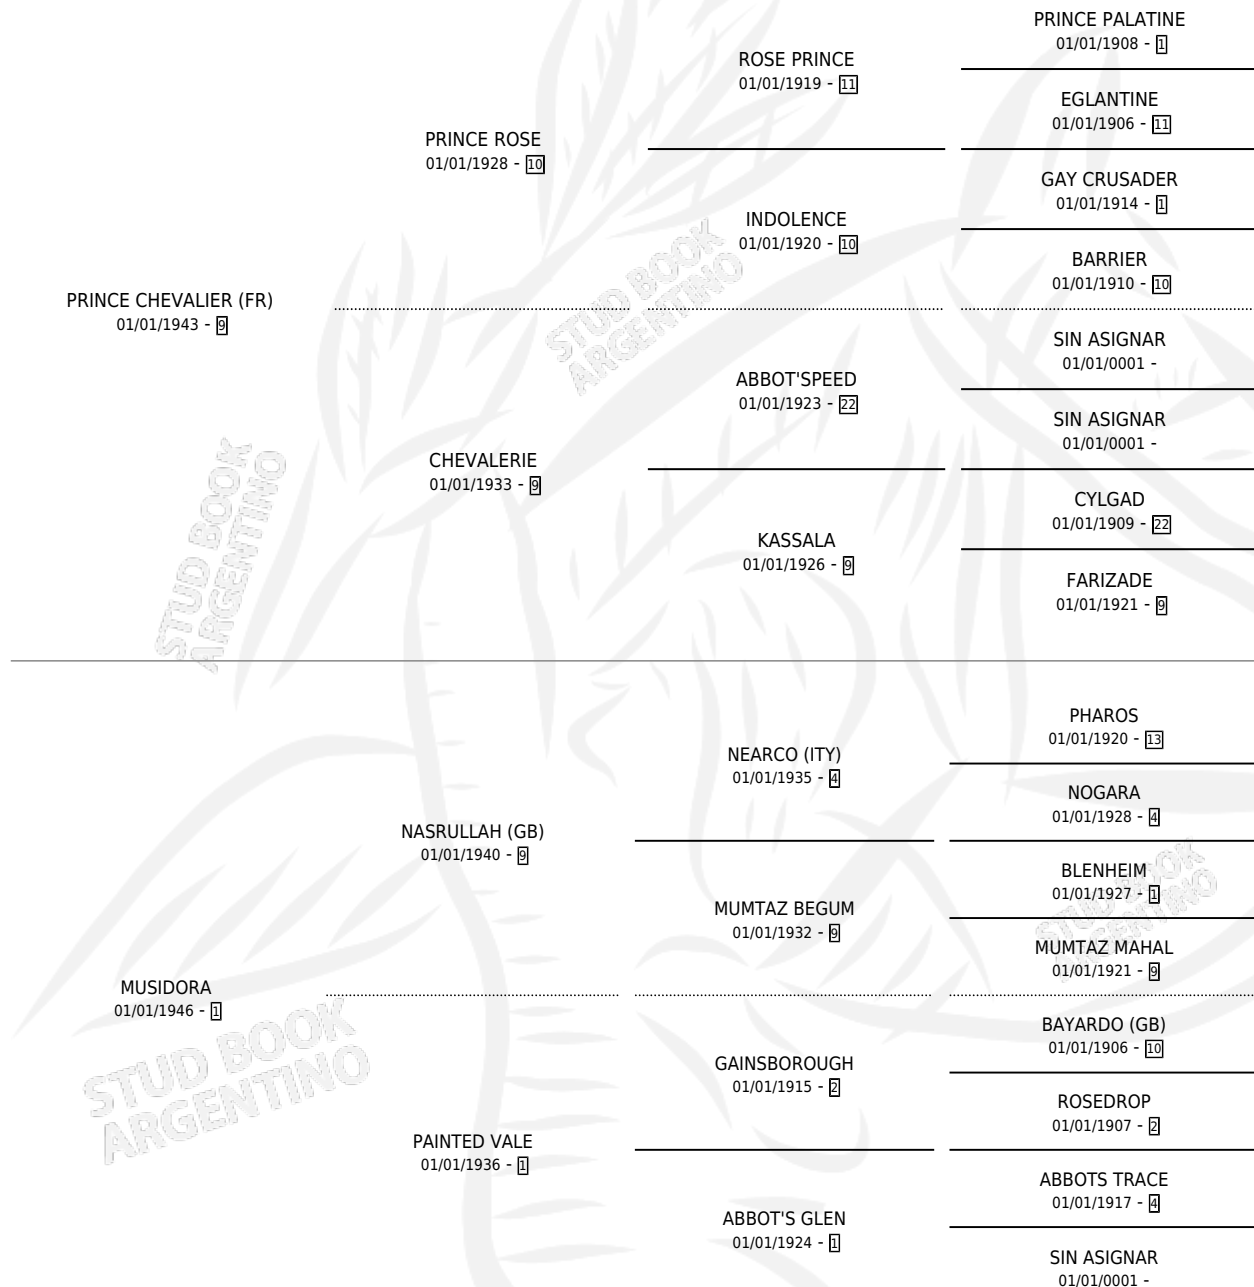

MUSICAL

por **PRINCE CHEVALIER (FR)** y **MUSIDORA** por **NASRULLAH (GB)**

Argentina · Hembra · Alazan · SP · 01/01/1961
Familia 1-m · Volumen 24

ESTADO

TIPIFICACIÓN SANGUÍNEA	X
TIPIFICACIÓN POR ADN	X
PASAPORTE	X
IDENTIFICACIÓN POR MICROCHIP	X
REPRODUCTOR	X

Lugar de nacimiento: Campo particular

Criador: Sin dato

~

HIJOS

	MACHOS	HEMBRAS
2 NACIERON	0	2
SIN ACTUACIONES		

PEDIGREE

MUSICAL

Datos oficiales del Stud Book Argentino