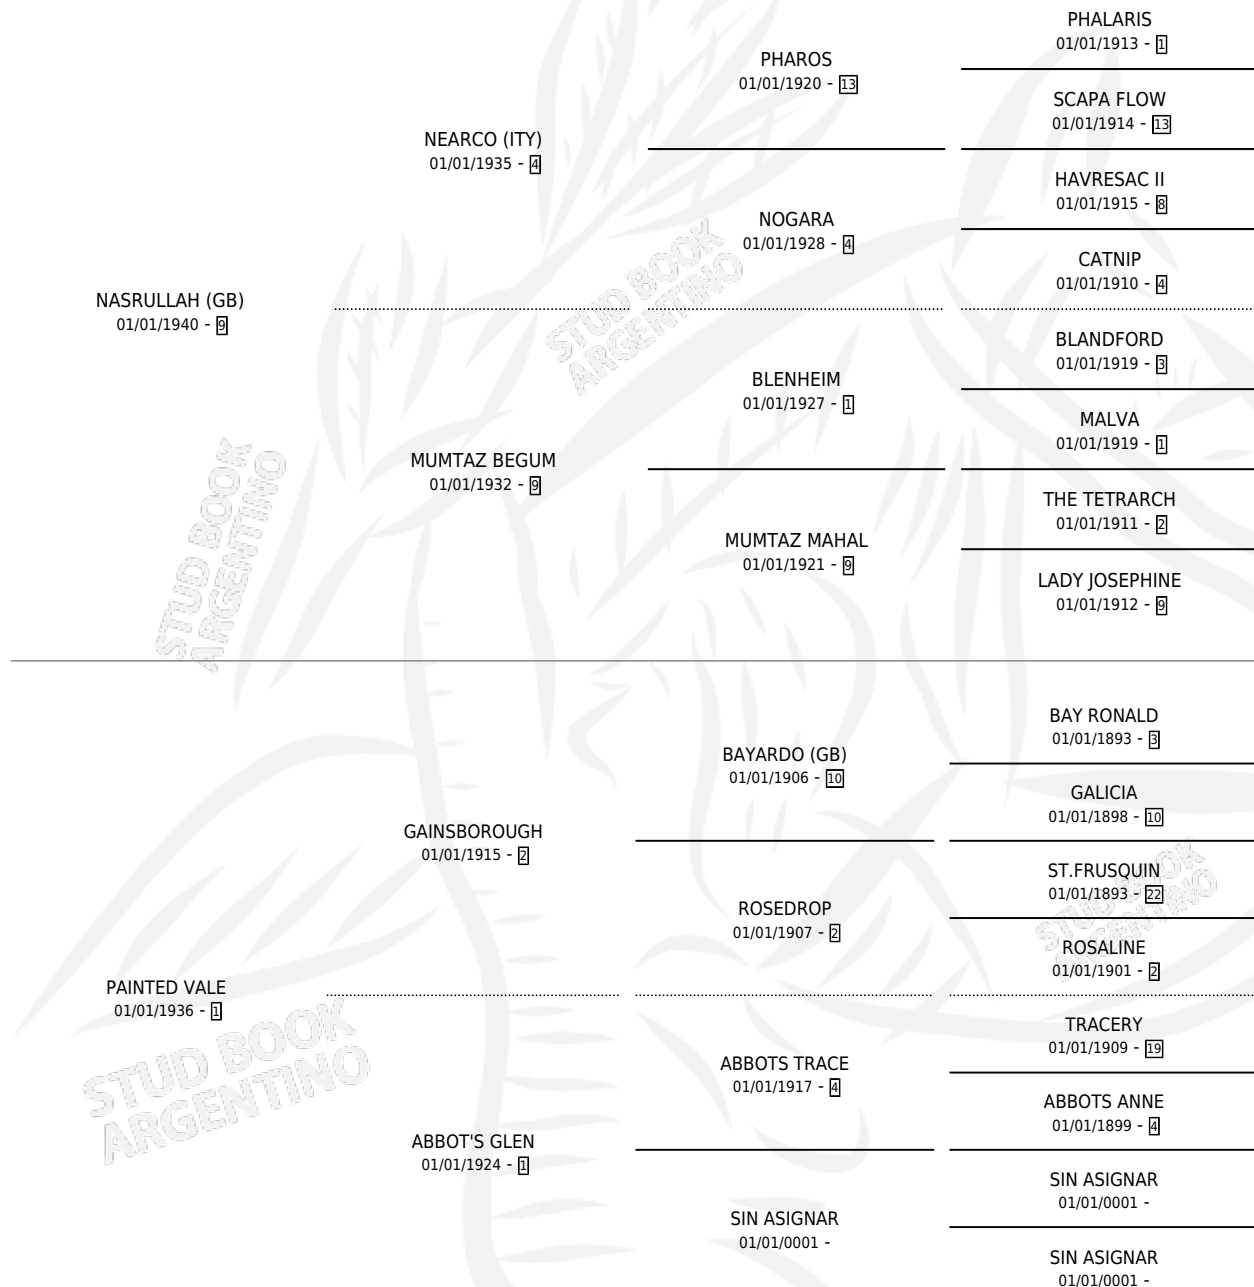

MUSIDORA

por **NASRULLAH (GB)** y **PAINTED VALE** por **GAINSBOROUGH**

Argentina · Hembra · Zaino Colorado · · 01/01/1946
Familia 1-m · Volumen 19

ESTADO

TIPIFICACIÓN SANGUÍNEA	X
TIPIFICACIÓN POR ADN	X
PASAPORTE	X
IDENTIFICACIÓN POR MICROCHIP	X
REPRODUCTOR	X

Lugar de nacimiento: Campo particular

Criador: Sin dato

~

HIJOS

	MACHOS	HEMBRAS
2 NACIERON	0	2
SIN ACTUACIONES		

PEDIGREE

MUSIDORA

Datos oficiales del Stud Book Argentino