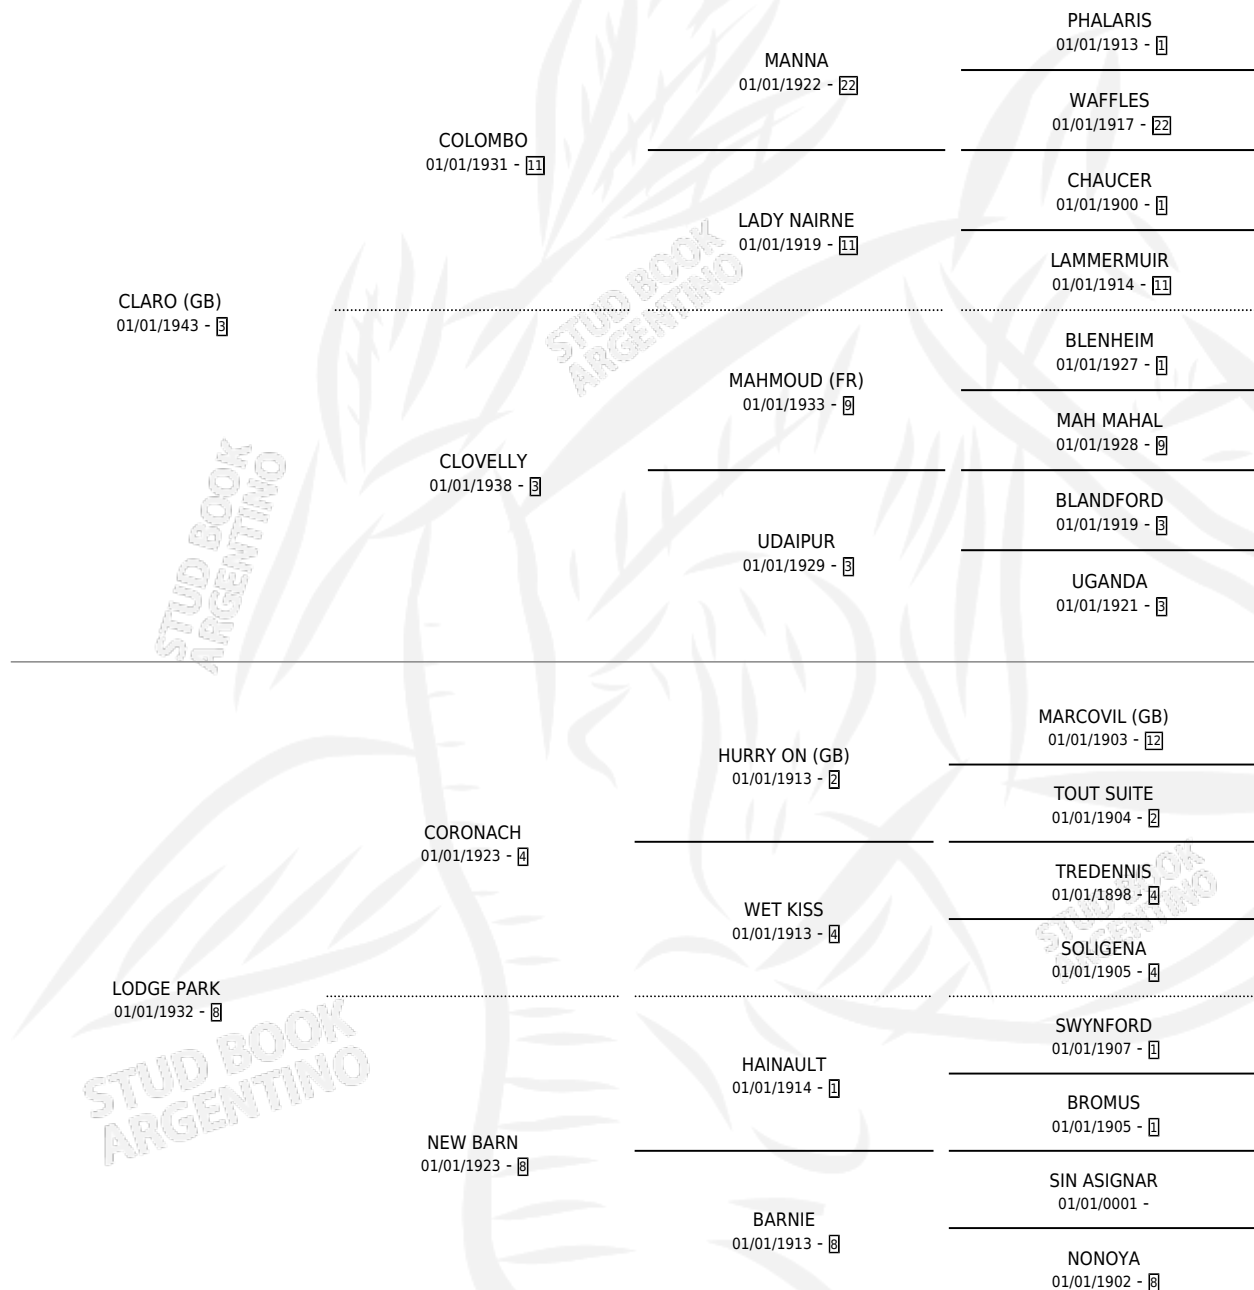

PARK LANE

por CLARO (GB) y LODGE PARK por CORONACH

Argentina · Hembra · Zaino Doradillo · SP · 01/01/1949
Familia 8-c · Volumen 20

ESTADO

TIPIFICACIÓN SANGUÍNEA	X
TIPIFICACIÓN POR ADN	X
PASAPORTE	X
IDENTIFICACIÓN POR MICROCHIP	X
REPRODUCTOR	X

Lugar de nacimiento: Campo particular

Criador: Sin dato

~

HIJOS

	MACHOS	HEMBRAS
4 NACIERON	1	3
SIN ACTUACIONES		

PEDIGREE

PARK LANE

Datos oficiales del Stud Book Argentino