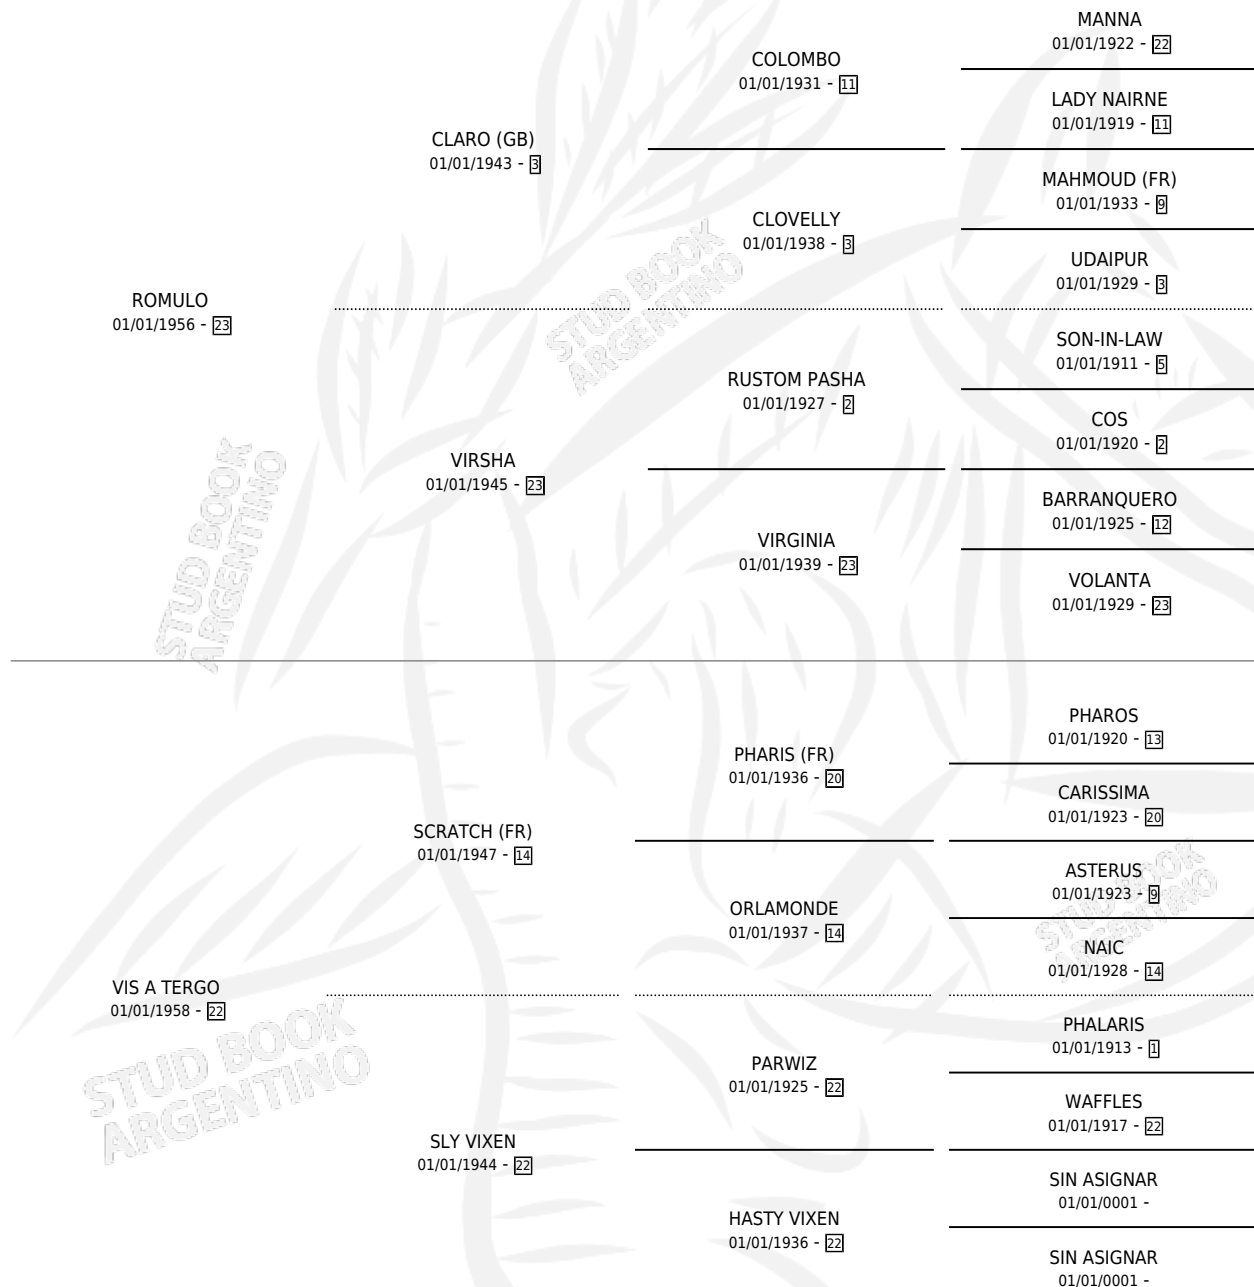

ROMVISA

por ROMULO y VIS A TERGO por SCRATCH (FR)

Argentina · Hembra · Zaino · SP · 01/01/1965
Familia 22-c · Volumen 25

ESTADO

TIPIFICACIÓN SANGUÍNEA	X
TIPIFICACIÓN POR ADN	X
PASAPORTE	X
IDENTIFICACIÓN POR MICROCHIP	X
REPRODUCTOR	X

Lugar de nacimiento: Campo particular

Criador: Sin dato

~

HIJOS

	MACHOS	HEMBRAS
4 NACIERON	2	2
2 CORRIERON	1	1
2 GANARON	1	1
0 GANADORES CL	0 GANADORES GR	0 GANADORES G1

PEDIGREE

ROMVISA

Datos oficiales del Stud Book Argentino