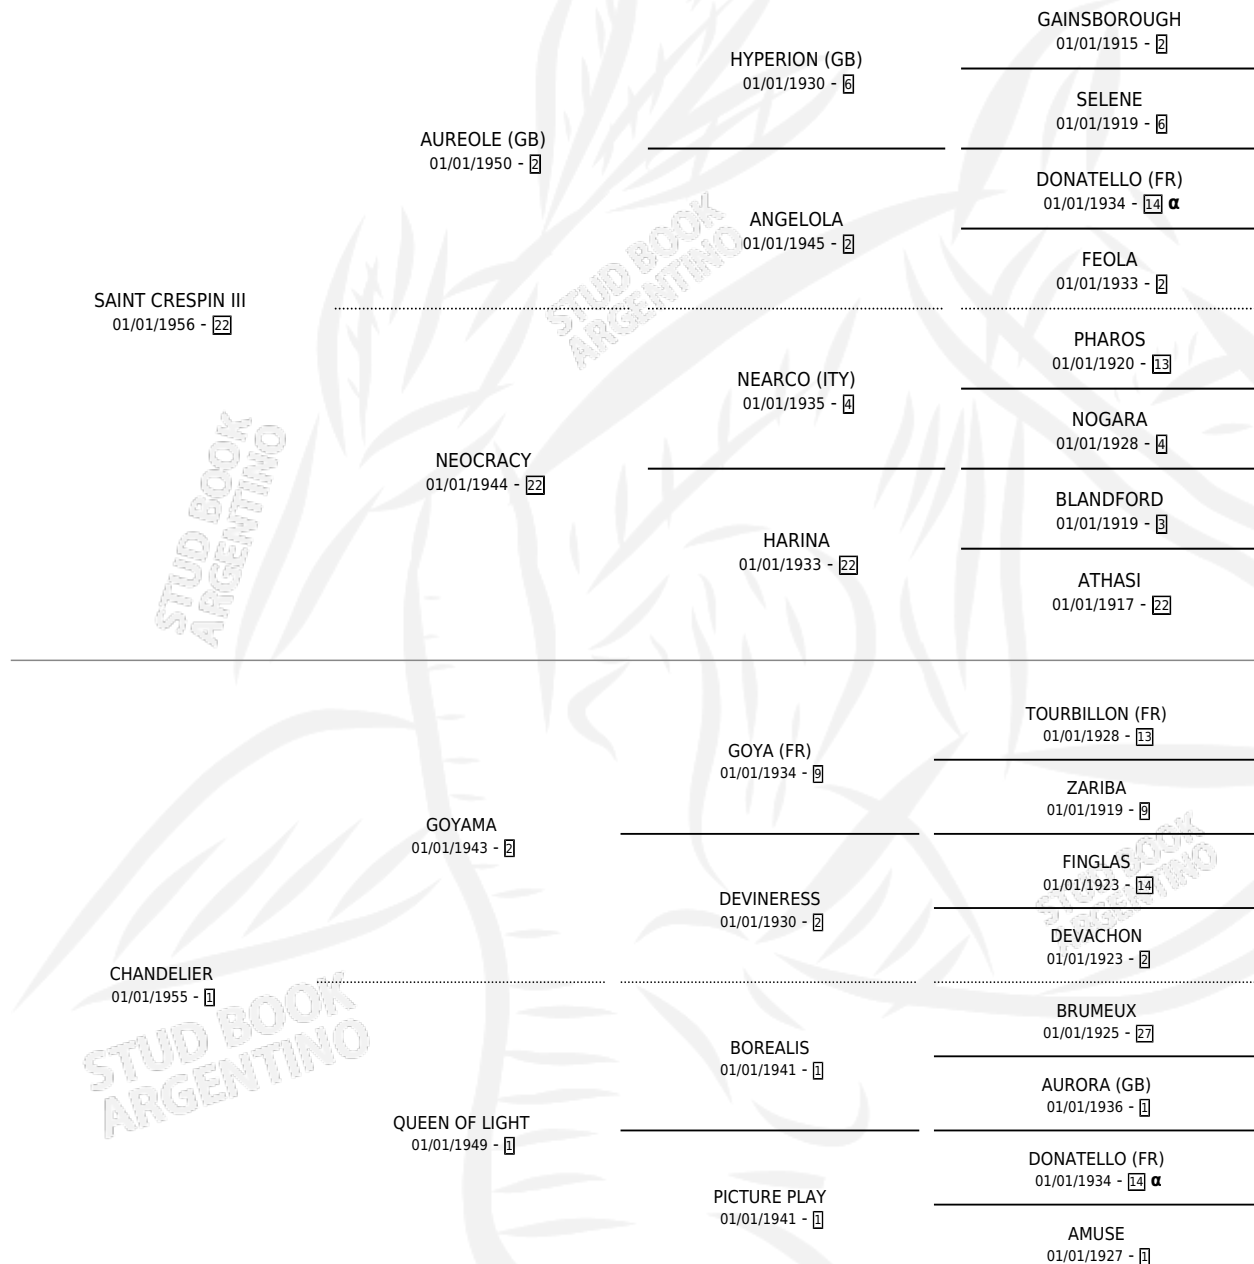

# CRYSTAL DROP

por SAINT CRESPIN III y CHANDELIER por GOYAMA

Argentina · Hembra · Zaino Negro · SP · 01/01/1964  
Familia 1-s · Volumen 25

## ESTADO

TIPIFICACIÓN SANGUÍNEA	X
TIPIFICACIÓN POR ADN	X
PASAPORTE	X
IDENTIFICACIÓN POR MICROCHIP	X
REPRODUCTOR	X

**Lugar de nacimiento:** Campo particular

**Criador:** Sin dato

~

## PEDIGREE

INBREEDING :  $\alpha$