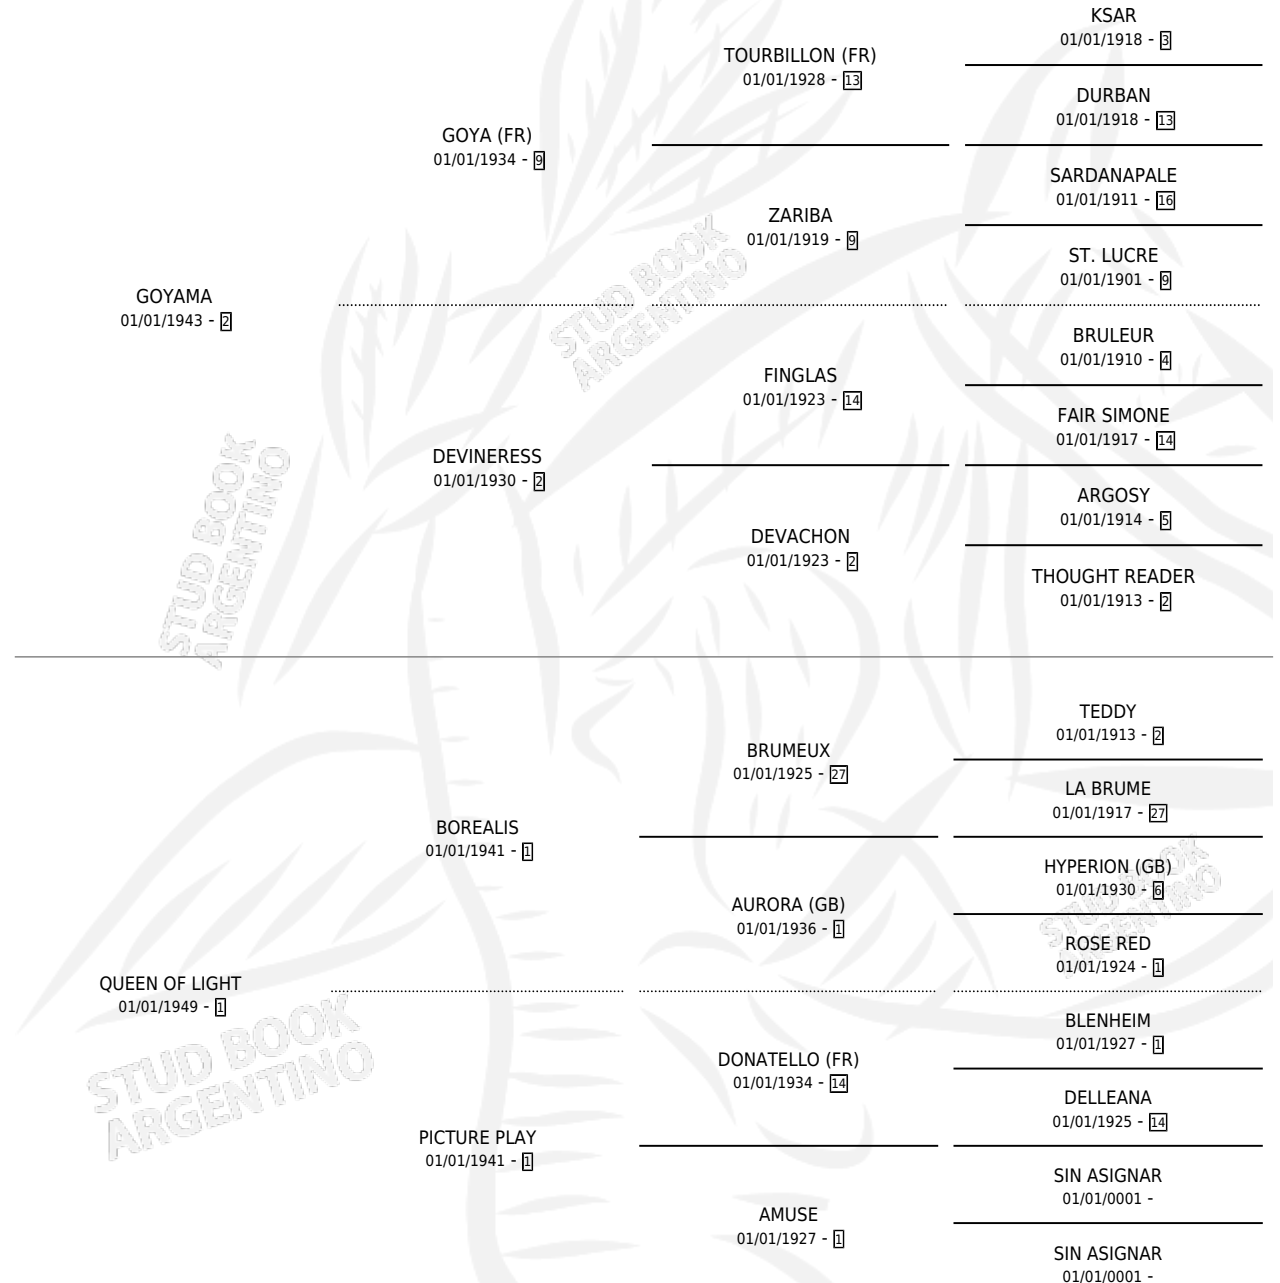

CHANDELIER

por GOYAMA y QUEEN OF LIGHT por BOREALIS

Argentina · Hembra · Alazan · SP · 01/01/1955
Familia 1-s · Volumen 22

ESTADO

TIPIFICACIÓN SANGUÍNEA	X
TIPIFICACIÓN POR ADN	X
PASAPORTE	X
IDENTIFICACIÓN POR MICROCHIP	X
REPRODUCTOR	X

Lugar de nacimiento: Campo particular

Criador: Sin dato

~

HIJOS

	MACHOS	HEMBRAS
3 NACIERON	1	2
SIN ACTUACIONES		

PEDIGREE

CHANDELIER

Datos oficiales del Stud Book Argentino