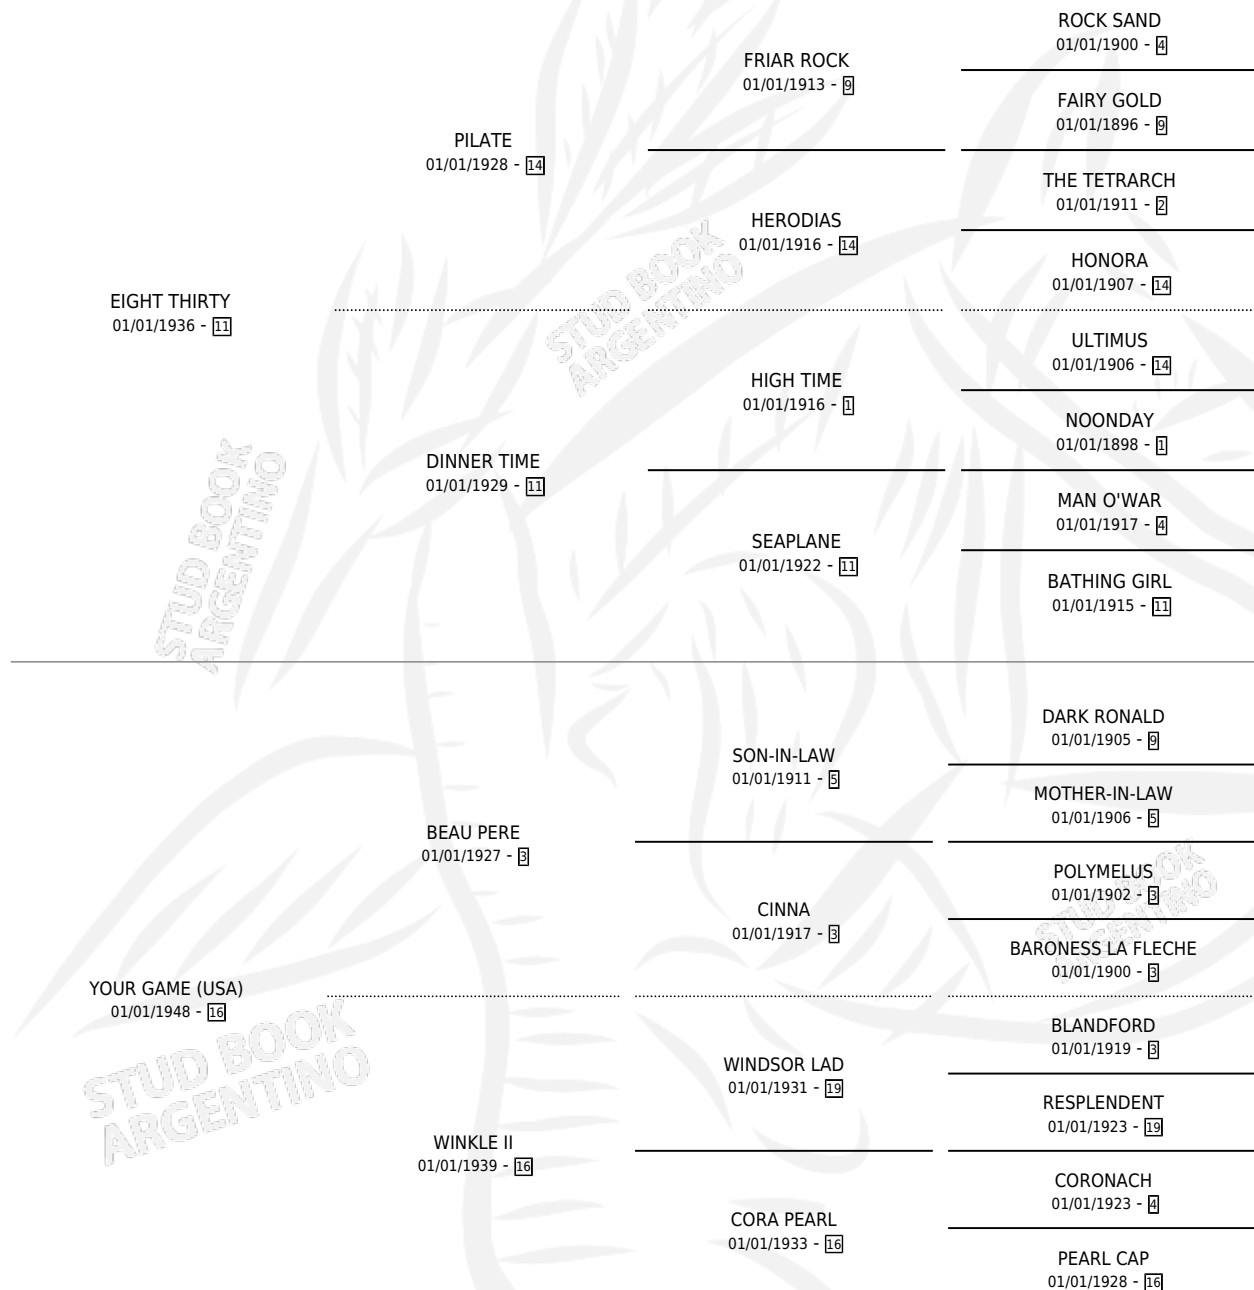

EASY EIGHT

por **EIGHT THIRTY** y **YOUR GAME (USA)** por **BEAU PERE**

Argentina · Hembra · Alazan · SP · 01/01/1954
Familia 16-b · Volumen 22

ESTADO

TIPIFICACIÓN SANGUÍNEA	X
TIPIFICACIÓN POR ADN	X
PASAPORTE	X
IDENTIFICACIÓN POR MICROCHIP	X
REPRODUCTOR	X

Lugar de nacimiento: Campo particular

Criador: Sin dato

~

HIJOS

	MACHOS	HEMBRAS
2 NACIERON	1	1

SIN ACTUACIONES

PEDIGREE

EASY EIGHT