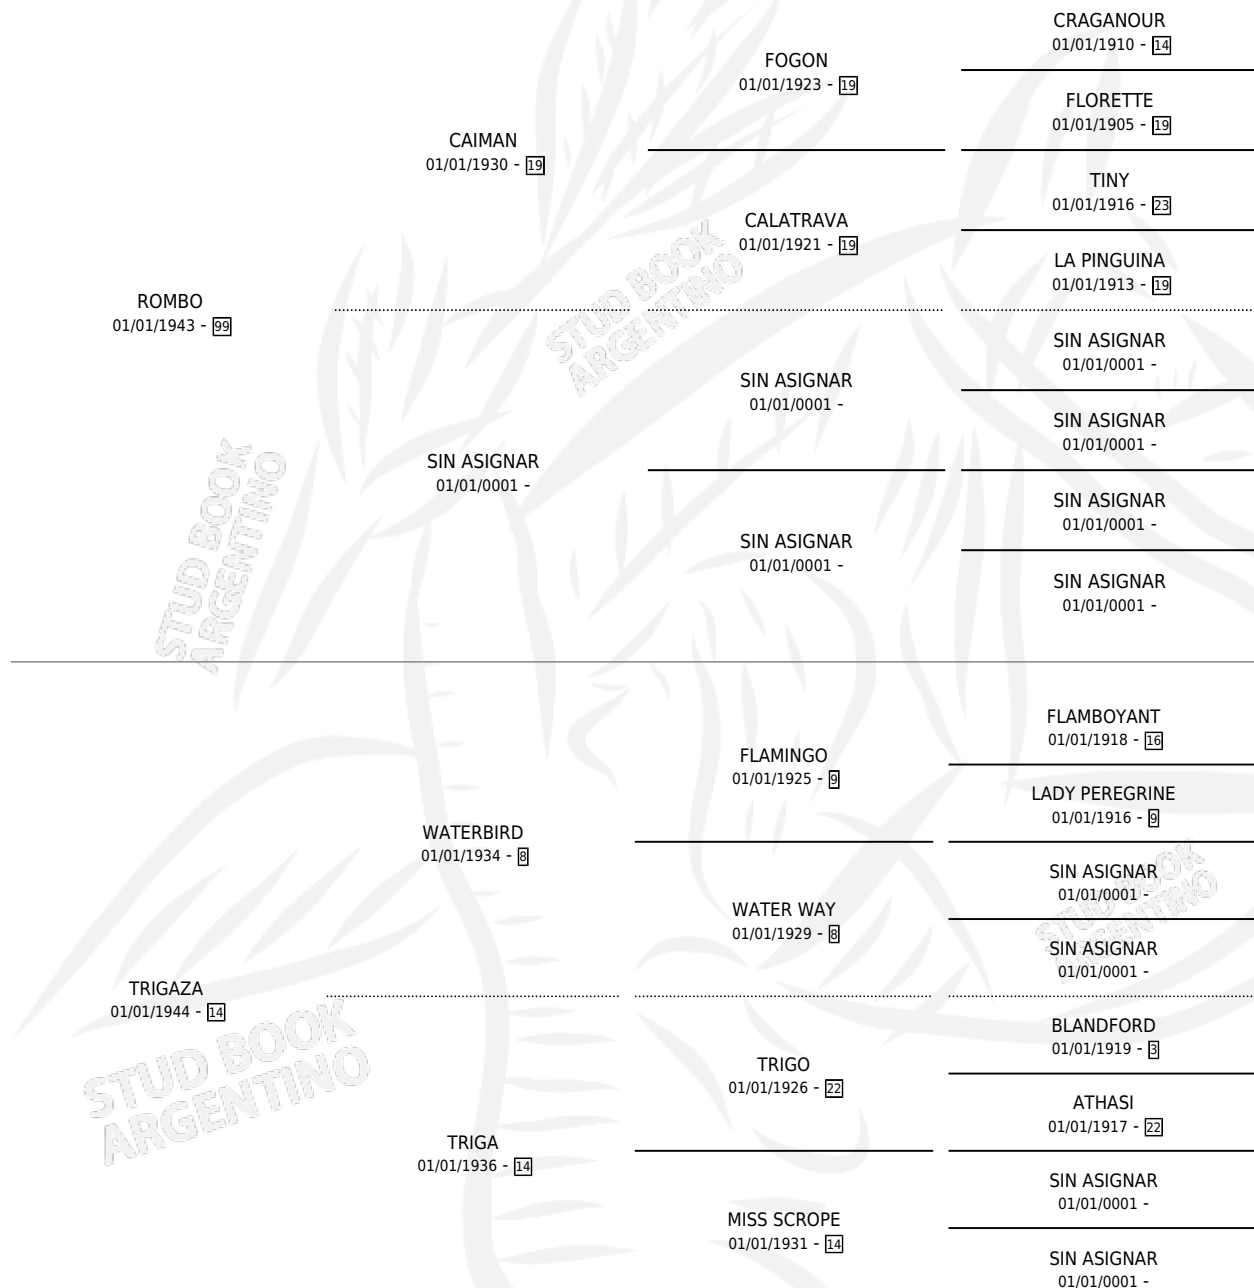

TRIGALA

por ROMBO y TRIGAZA por WATERBIRD

Argentina · Hembra · Alazan · · 01/01/1953
Familia 14-a · Volumen 21

ESTADO

TIPIFICACIÓN SANGUÍNEA	X
TIPIFICACIÓN POR ADN	X
PASAPORTE	X
IDENTIFICACIÓN POR MICROCHIP	X
REPRODUCTOR	X

Lugar de nacimiento: Campo particular

Criador: Sin dato

~

HIJOS

	MACHOS	HEMBRAS
2 NACIERON	0	2

SIN ACTUACIONES

PEDIGREE

TRIGALA