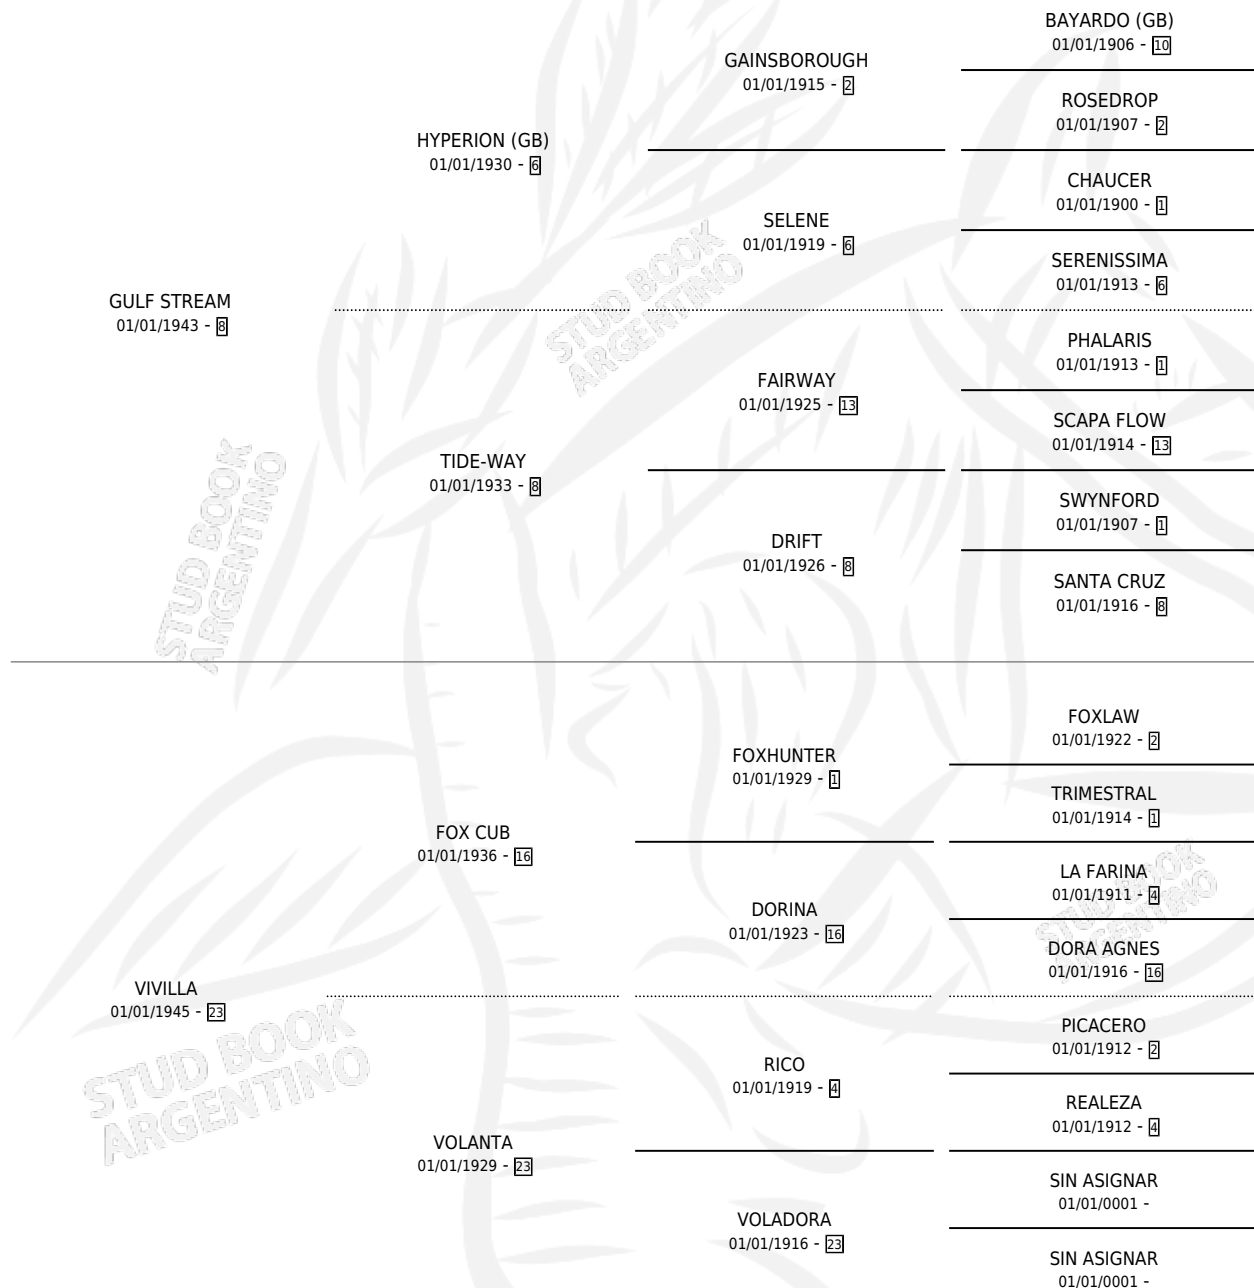

FLECHE D'OR

por GULF STREAM y VIVILLA por FOX CUB

Argentina · Hembra · Alazan Tostado · · 01/01/1960
Familia 23-a · Volumen 24

ESTADO

TIPIFICACIÓN SANGUÍNEA	X
TIPIFICACIÓN POR ADN	X
PASAPORTE	X
IDENTIFICACIÓN POR MICROCHIP	X
REPRODUCTOR	X

Lugar de nacimiento: Campo particular

Criador: Sin dato

~

HIJOS

	MACHOS	HEMBRAS
1 NACIERON	1	0
SIN ACTUACIONES		

PEDIGREE

FLECHE D'OR

Datos oficiales del Stud Book Argentino