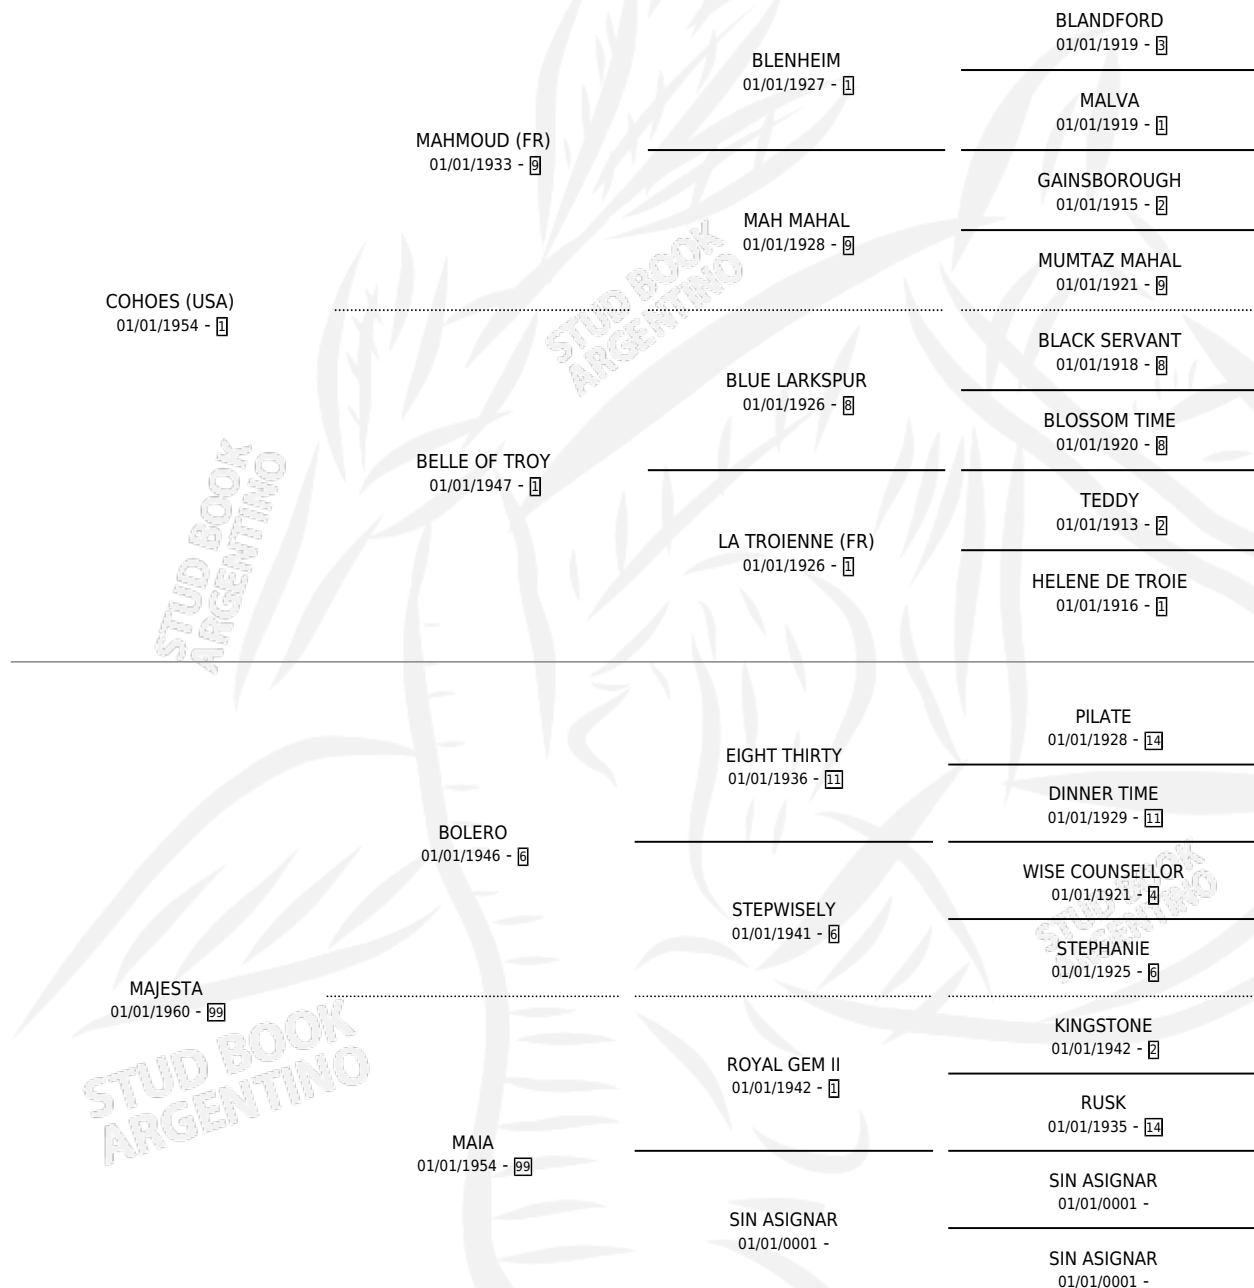

TRUE CHARM

por COHOES (USA) y MAJESTA por BOLERO

Argentina · Hembra · Alazan · · 01/01/1966
Familia 99 · Volumen 26

ESTADO

TIPIFICACIÓN SANGUÍNEA	X
TIPIFICACIÓN POR ADN	X
PASAPORTE	X
IDENTIFICACIÓN POR MICROCHIP	X
REPRODUCTOR	X

Lugar de nacimiento: Campo particular

Criador: Sin dato

~

HIJOS

	MACHOS	HEMBRAS
1 NACIERON	1	0

SIN ACTUACIONES

PEDIGREE