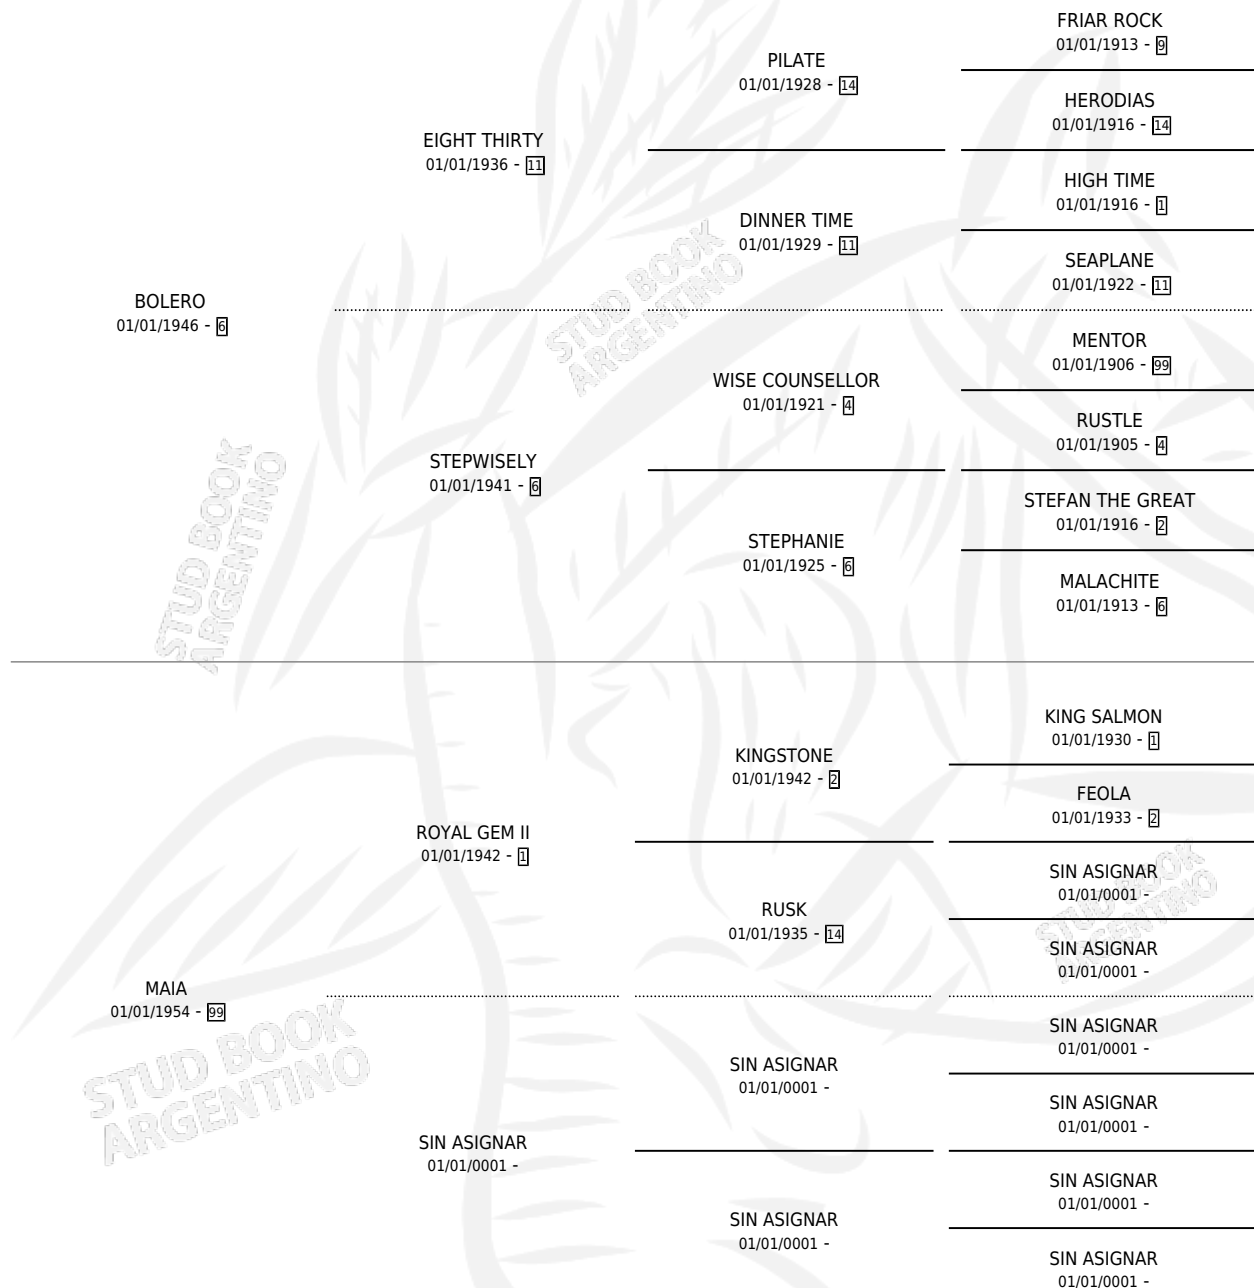

MAJESTA

por **BOLERO** y **MAIA** por **ROYAL GEM II**

Argentina · Hembra · Zaino Negro · · 01/01/1960
Familia 99 · Volumen 24

ESTADO

TIPIFICACIÓN SANGUÍNEA	X
TIPIFICACIÓN POR ADN	X
PASAPORTE	X
IDENTIFICACIÓN POR MICROCHIP	X
REPRODUCTOR	X

Lugar de nacimiento: Campo particular

Criador: Sin dato

~

HIJOS

	MACHOS	HEMBRAS
1 NACIERON	0	1

SIN ACTUACIONES

PEDIGREE

MAJESTA