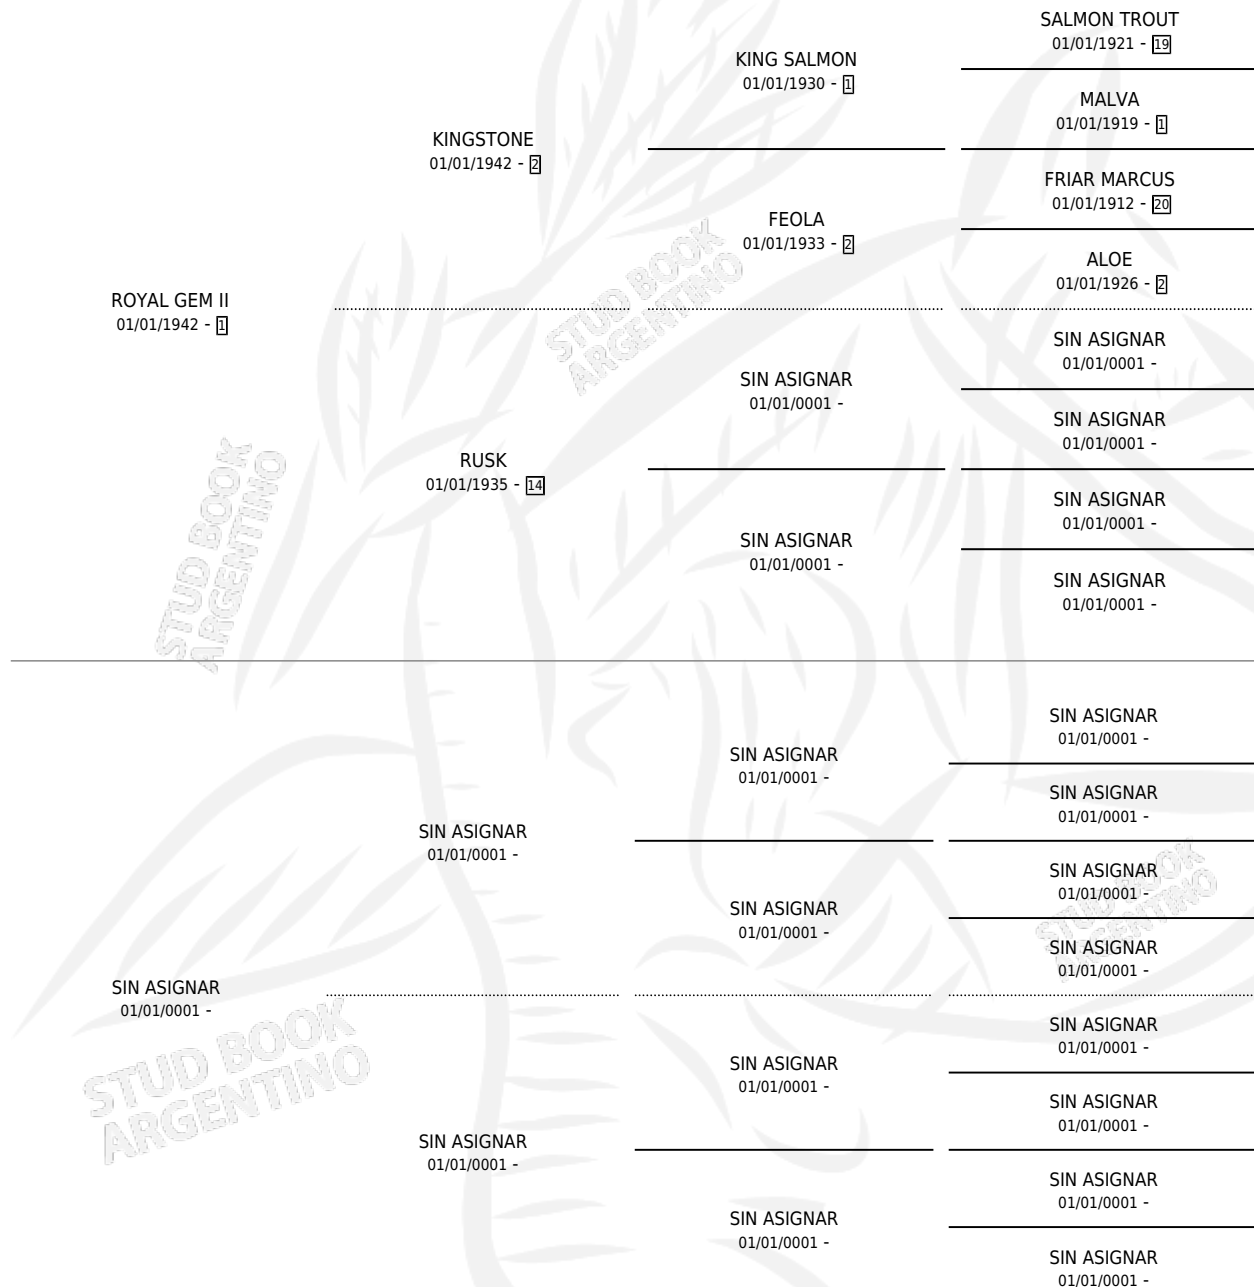

MAIA

por ROYAL GEM II y SIN ASIGNAR por SIN ASIGNAR

Argentina · Hembra · Zaino · · 01/01/1954
Familia 99 · Volumen 22

ESTADO

TIPIFICACIÓN SANGUÍNEA	X
TIPIFICACIÓN POR ADN	X
PASAPORTE	X
IDENTIFICACIÓN POR MICROCHIP	X
REPRODUCTOR	X

Lugar de nacimiento: Campo particular

Criador: Sin dato

~

HIJOS

	MACHOS	HEMBRAS
1 NACIERON	0	1
SIN ACTUACIONES		

PEDIGREE

MAIA

Datos oficiales del Stud Book Argentino