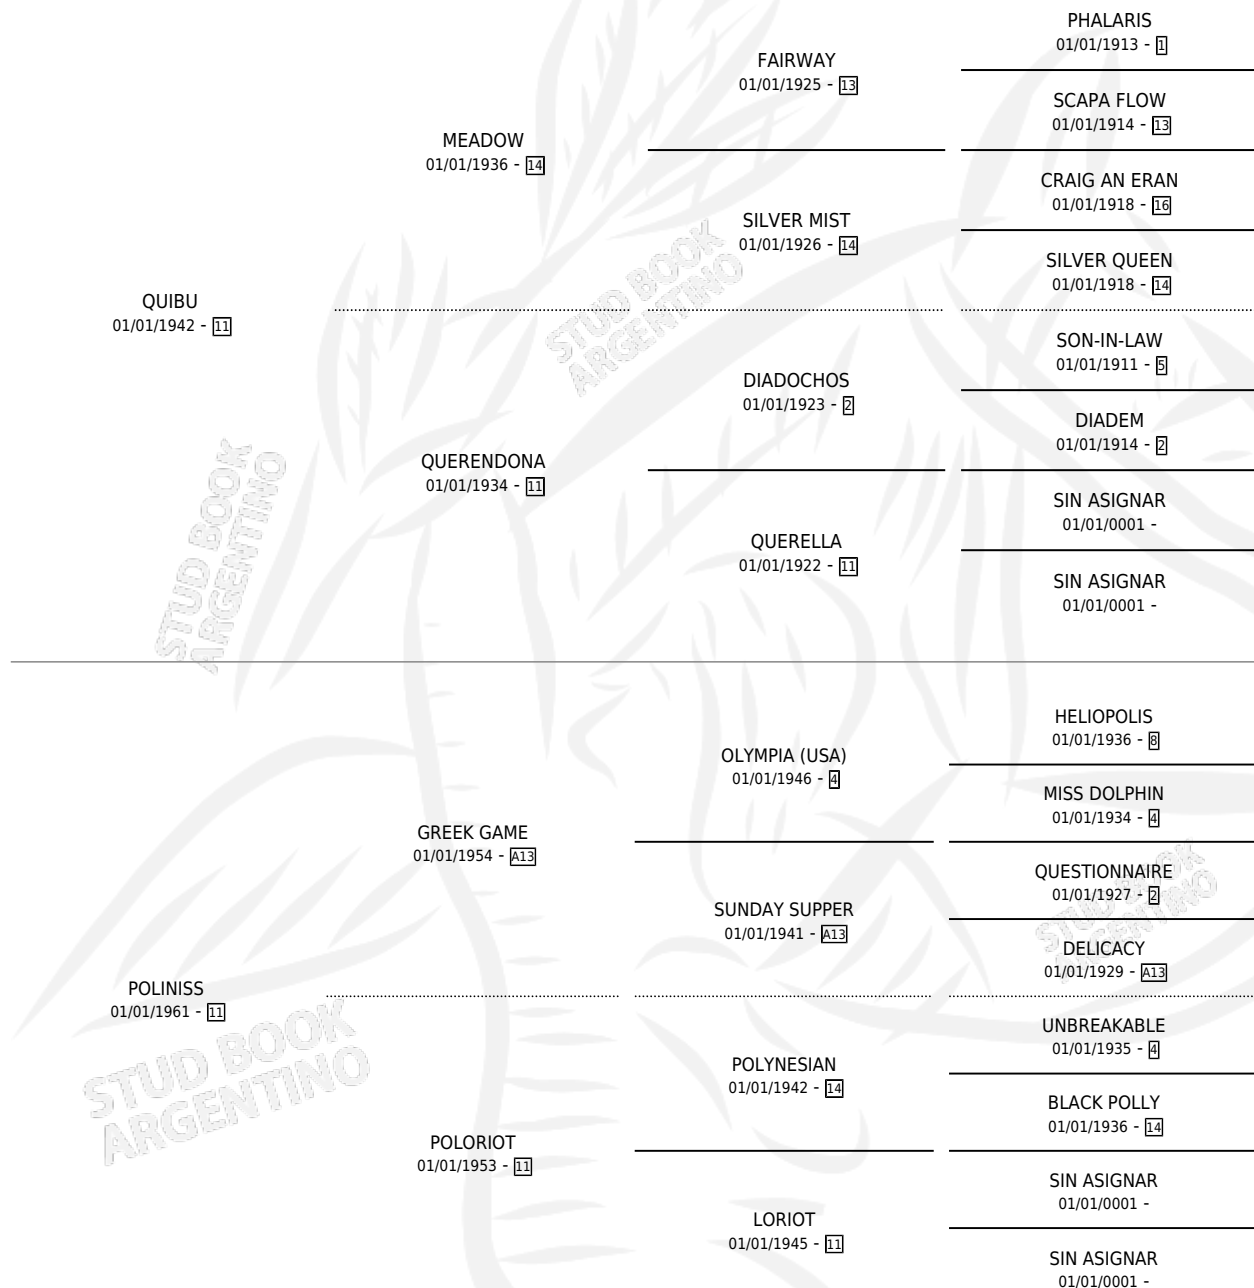

POLLY N.

por QUIBU y POLINISS por GREEK GAME

Argentina · Hembra · Zaino Doradillo · SP · 01/01/1965
Familia 11 · Volumen 25

ESTADO

TIPIFICACIÓN SANGUÍNEA	X
TIPIFICACIÓN POR ADN	X
PASAPORTE	X
IDENTIFICACIÓN POR MICROCHIP	X
REPRODUCTOR	X

Lugar de nacimiento: Campo particular

Criador: Sin dato

~

HIJOS

	MACHOS	HEMBRAS
1 NACIERON	1	0
SIN ACTUACIONES		

PEDIGREE