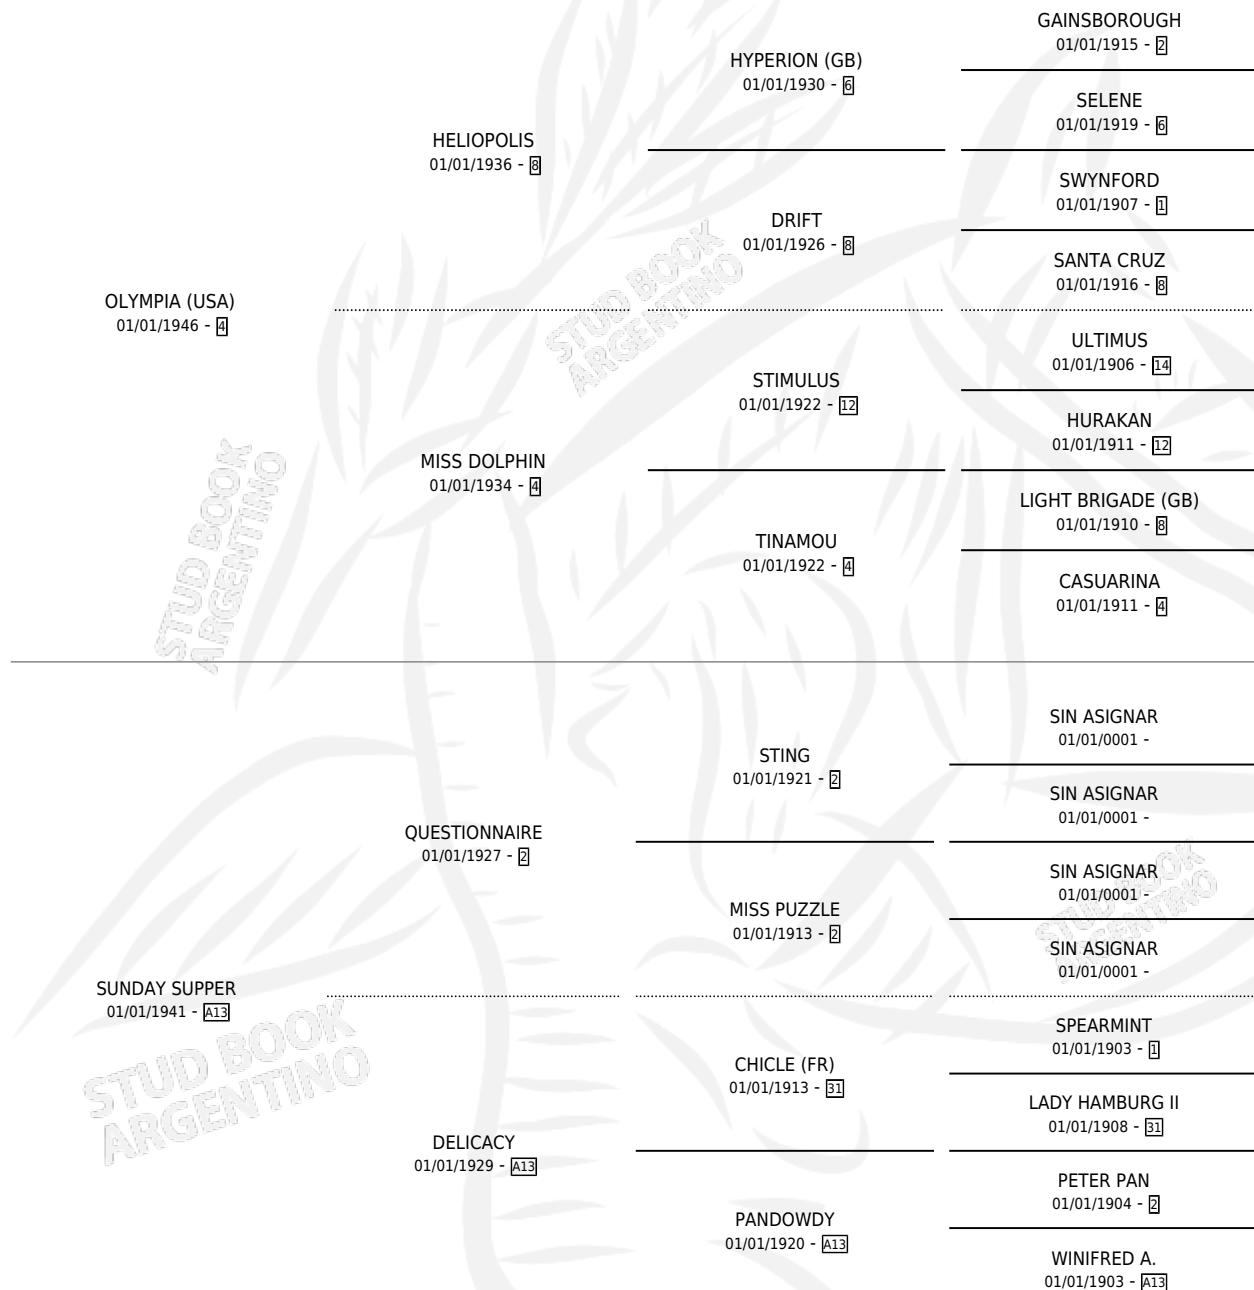

GREEK GAME

por **OLYMPIA (USA)** y **SUNDAY SUPPER** por **QUESTIONNAIRE**

Argentina · Macho · Zaino · SP · 01/01/1954
Familia A13 · Volumen 22

ESTADO

TIPIFICACIÓN SANGUÍNEA	X
TIPIFICACIÓN POR ADN	X
PASAPORTE	X
IDENTIFICACIÓN POR MICROCHIP	X
REPRODUCTOR	X

Lugar de nacimiento: Campo particular

Criador: Sin dato

~

HIJOS

	MACHOS	HEMBRAS
2 NACIERON	1	1
SIN ACTUACIONES		

PEDIGREE

GREEK GAME

Datos oficiales del Stud Book Argentino