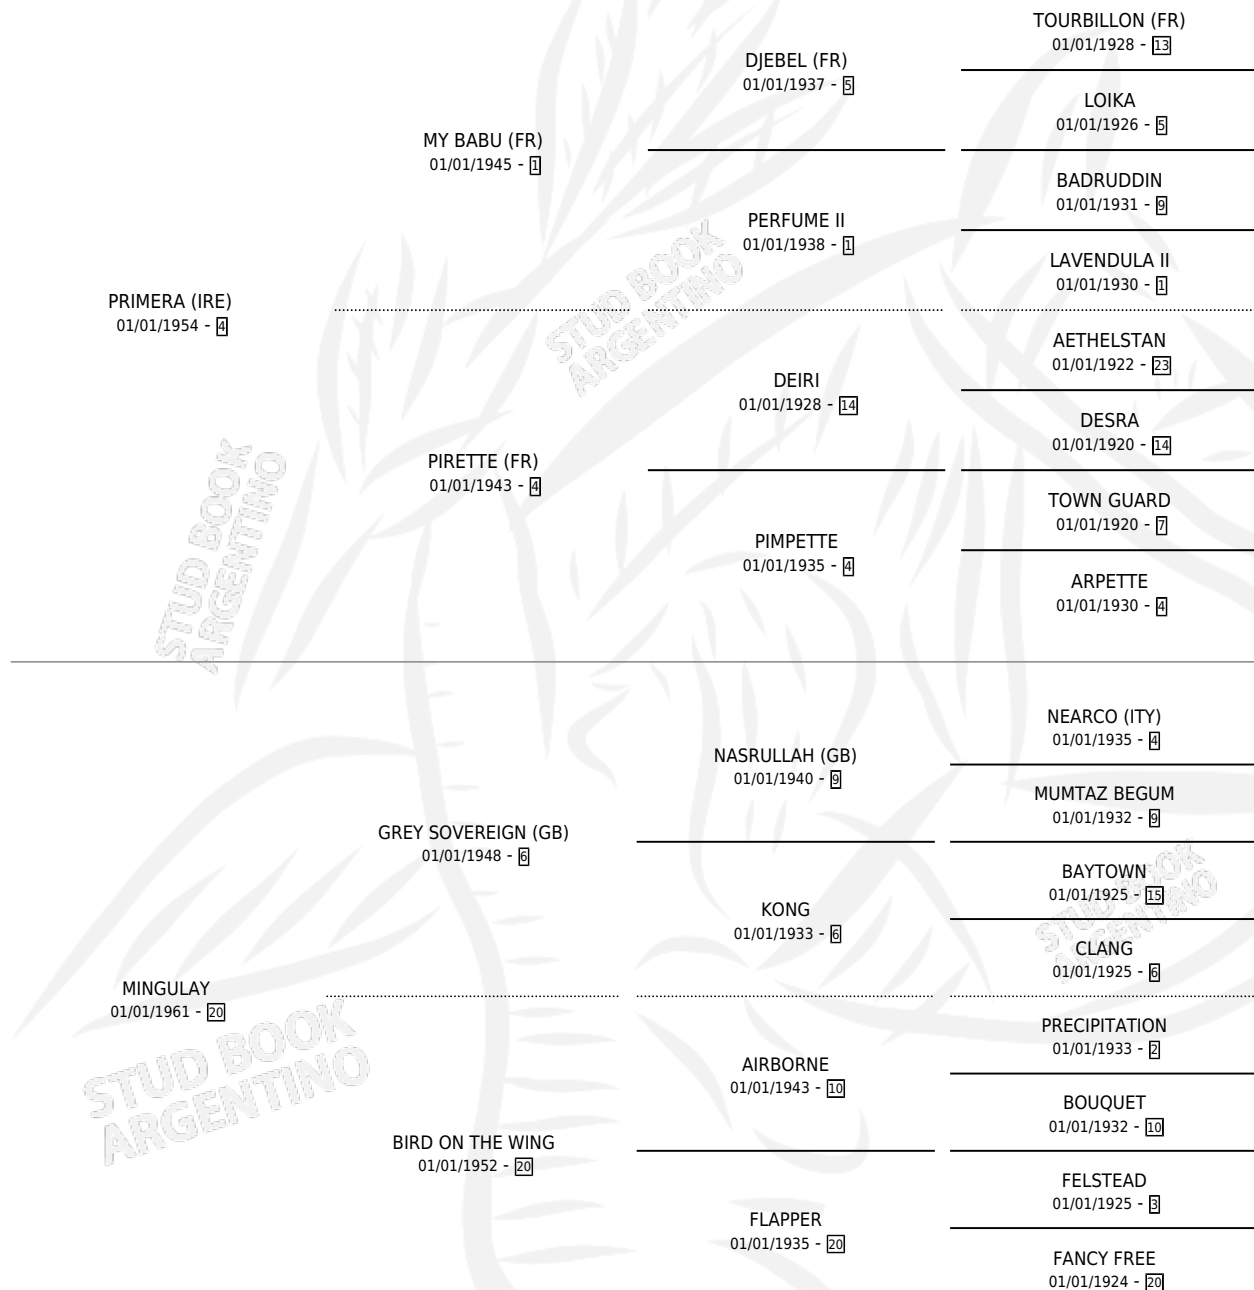

CASTLE BAY

por PRIMERA (IRE) y MINGULAY por GREY SOVEREIGN (GB)

Argentina · Hembra · Tordillo · SP · 01/01/1968
Familia 20-a · Volumen 26

ESTADO

TIPIFICACIÓN SANGUÍNEA	X
TIPIFICACIÓN POR ADN	X
PASAPORTE	X
IDENTIFICACIÓN POR MICROCHIP	X
REPRODUCTOR	X

Lugar de nacimiento: Campo particular
Criador: Sin dato

~

HIJOS

	MACHOS	HEMBRAS
3 NACIERON	3	0
2 CORRIERON	2	0
2 GANARON	2	0
0 GANADORES CL	0 GANADORES GR	0 GANADORES G1

PEDIGREE