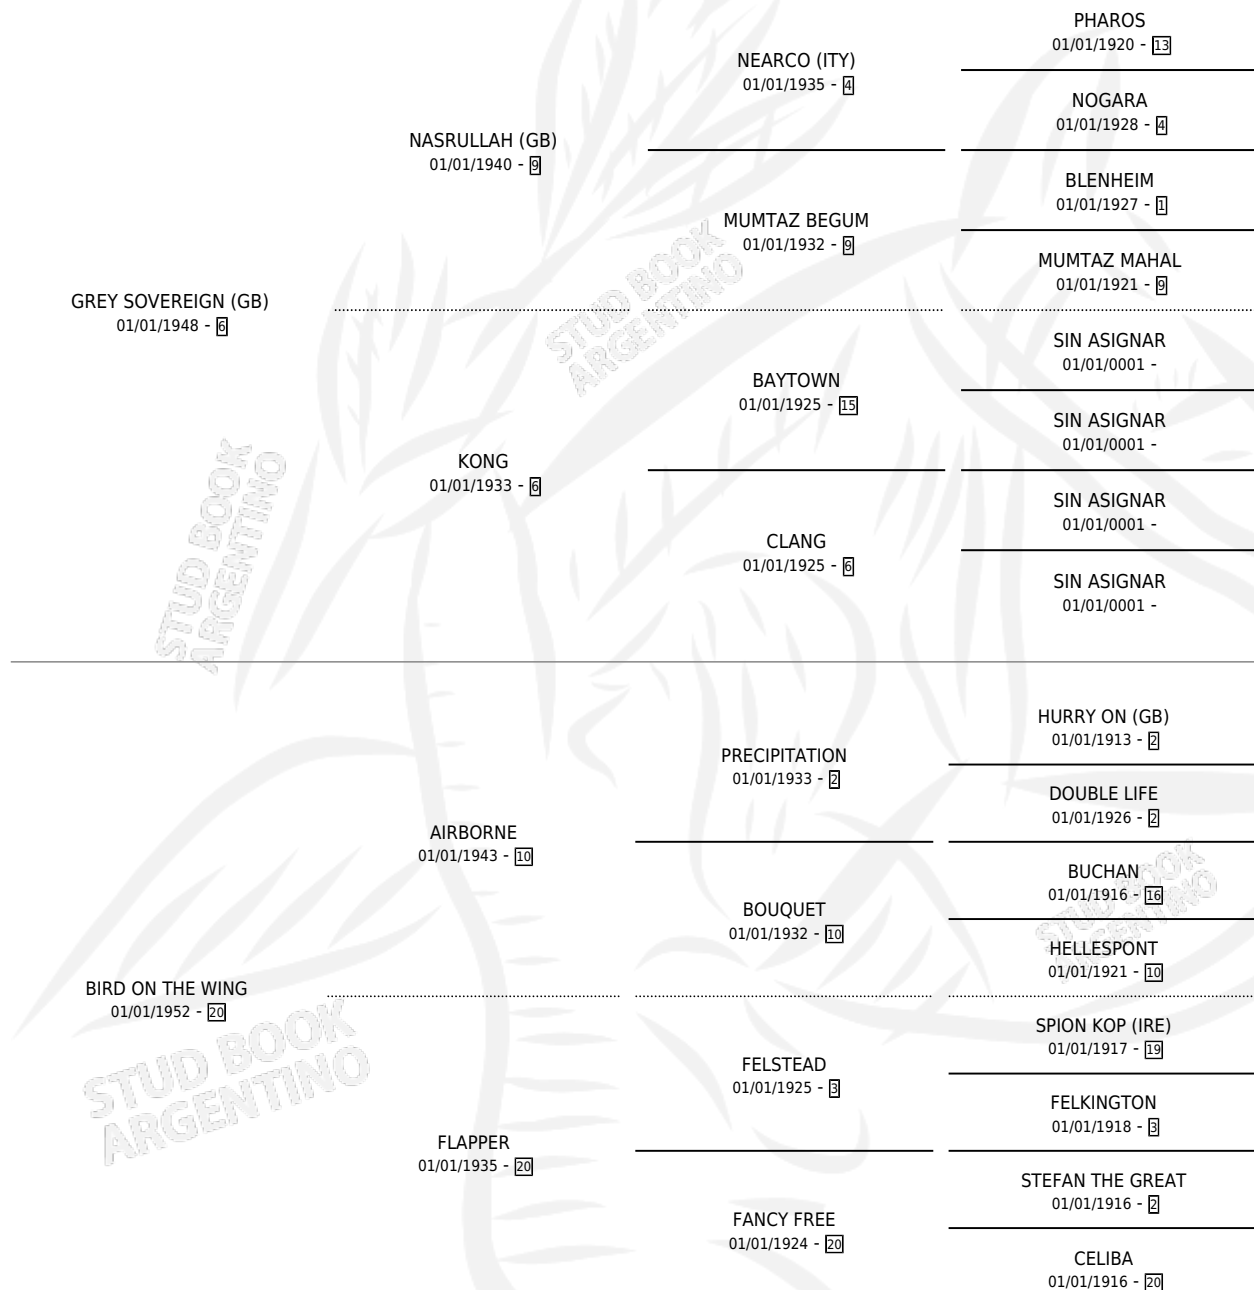

MINGULAY

por **GREY SOVEREIGN (GB)** y **BIRD ON THE WING** por **AIRBORNE**

Argentina · Hembra · Tordillo · · 01/01/1961
Familia 20-a · Volumen 24

ESTADO

TIPIFICACIÓN SANGUÍNEA	X
TIPIFICACIÓN POR ADN	X
PASAPORTE	X
IDENTIFICACIÓN POR MICROCHIP	X
REPRODUCTOR	X

Lugar de nacimiento: Campo particular
Criador: Sin dato

~

HIJOS

	MACHOS	HEMBRAS
2 NACIERON	0	2
SIN ACTUACIONES		

PEDIGREE