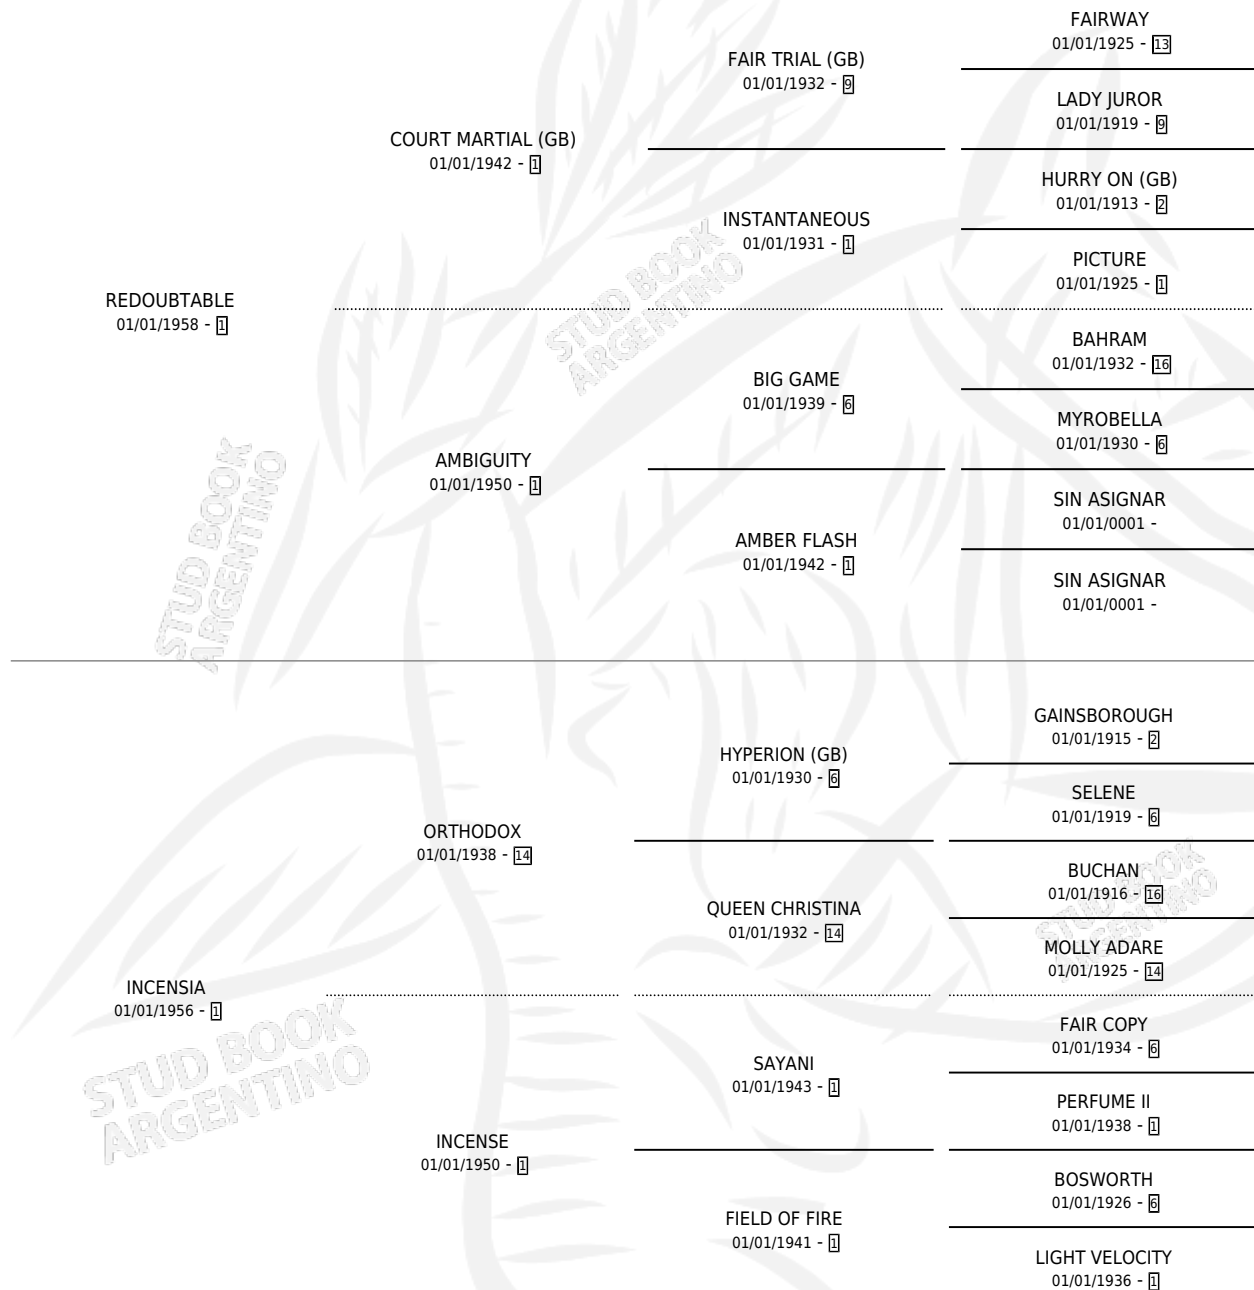

MIDNIGHT MASS

por **REDOUBTABLE** y **INCENSIA** por **ORTHODOX**

Argentina · Hembra · Zaino · SP · 01/01/1964
Familia 1-p · Volumen 25

ESTADO

TIPIFICACIÓN SANGUÍNEA	X
TIPIFICACIÓN POR ADN	X
PASAPORTE	X
IDENTIFICACIÓN POR MICROCHIP	X
REPRODUCTOR	X

Lugar de nacimiento: Campo particular

Criador: Sin dato

~

HIJOS

	MACHOS	HEMBRAS
6 NACIERON	2	4
1 CORRIERON	0	1
1 GANARON	0	1
0 GANADORES CL	0 GANADORES GR	0 GANADORES G1

PEDIGREE

MIDNIGHT MASS

Datos oficiales del Stud Book Argentino