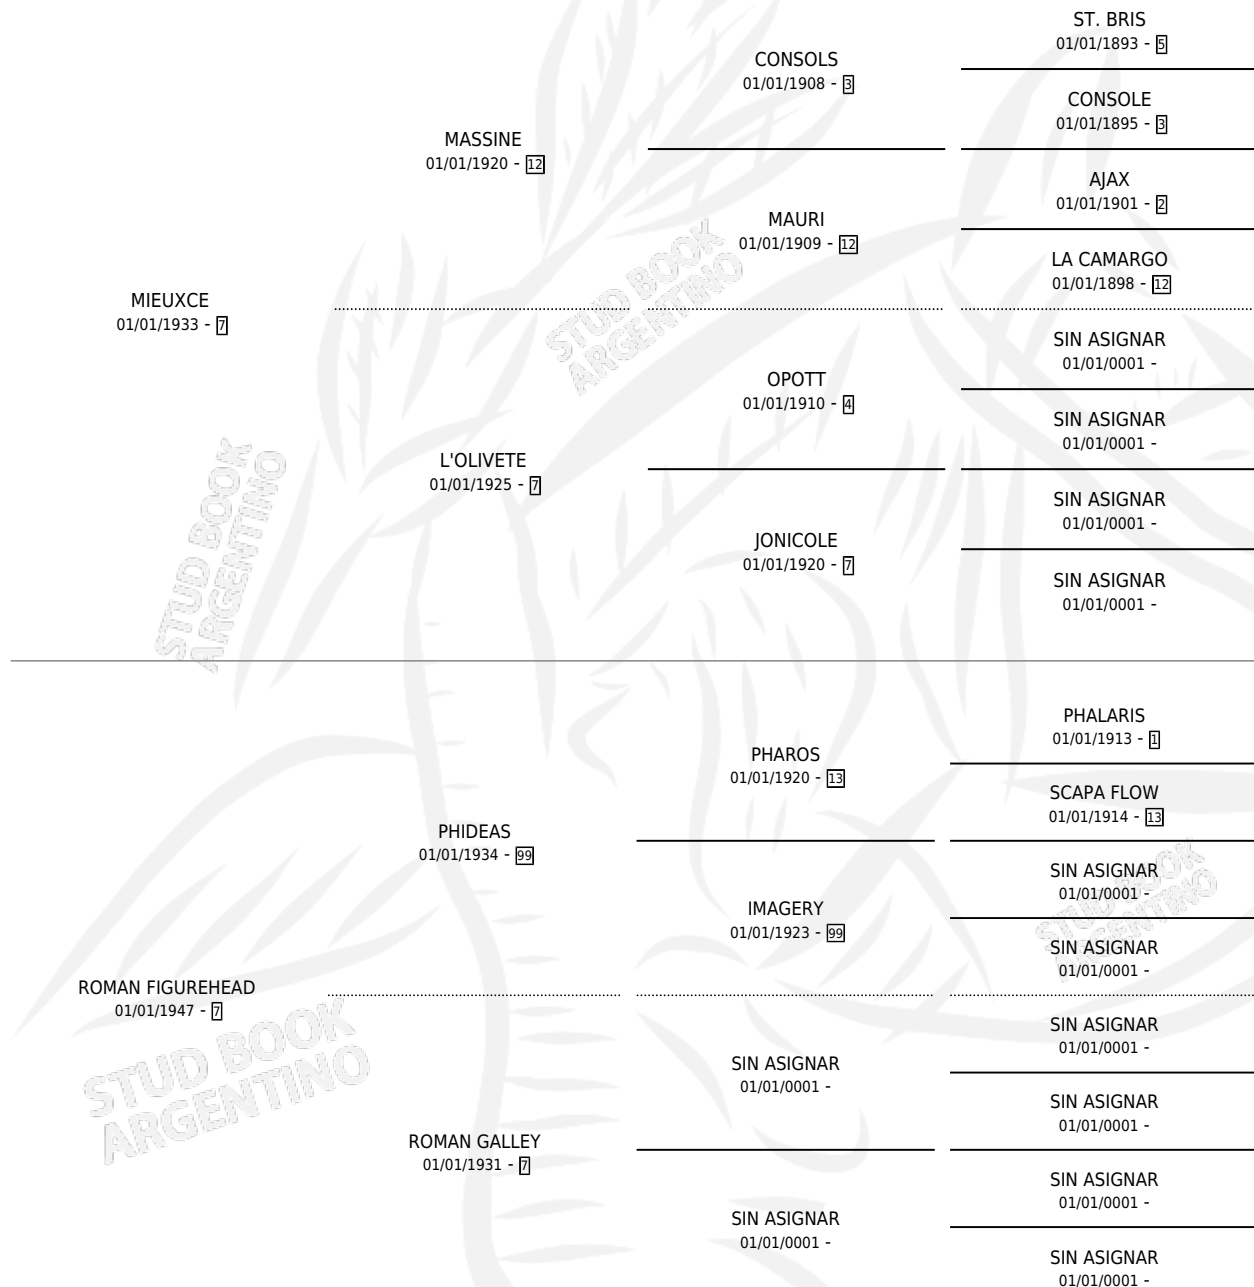

MIMA

por MIEUXCE y ROMAN FIGUREHEAD por PHIDEAS

Argentina · Hembra · Zaino Colorado · SP · 11/02/1954
Familia 7-f · Volumen 22

ESTADO

TIPIFICACIÓN SANGUÍNEA	X
TIPIFICACIÓN POR ADN	X
PASAPORTE	X
IDENTIFICACIÓN POR MICROCHIP	X
REPRODUCTOR	✓

Lugar de nacimiento: Campo particular

Criador: Sin dato

~

HIJOS

	MACHOS	HEMBRAS
6 NACIERON	3	3
2 CORRIERON	2	0
2 GANARON	2	0
0 GANADORES CL	0 GANADORES GR	0 GANADORES G1

PEDIGREE

S

cimientos 6 / Efectividad 50.00%