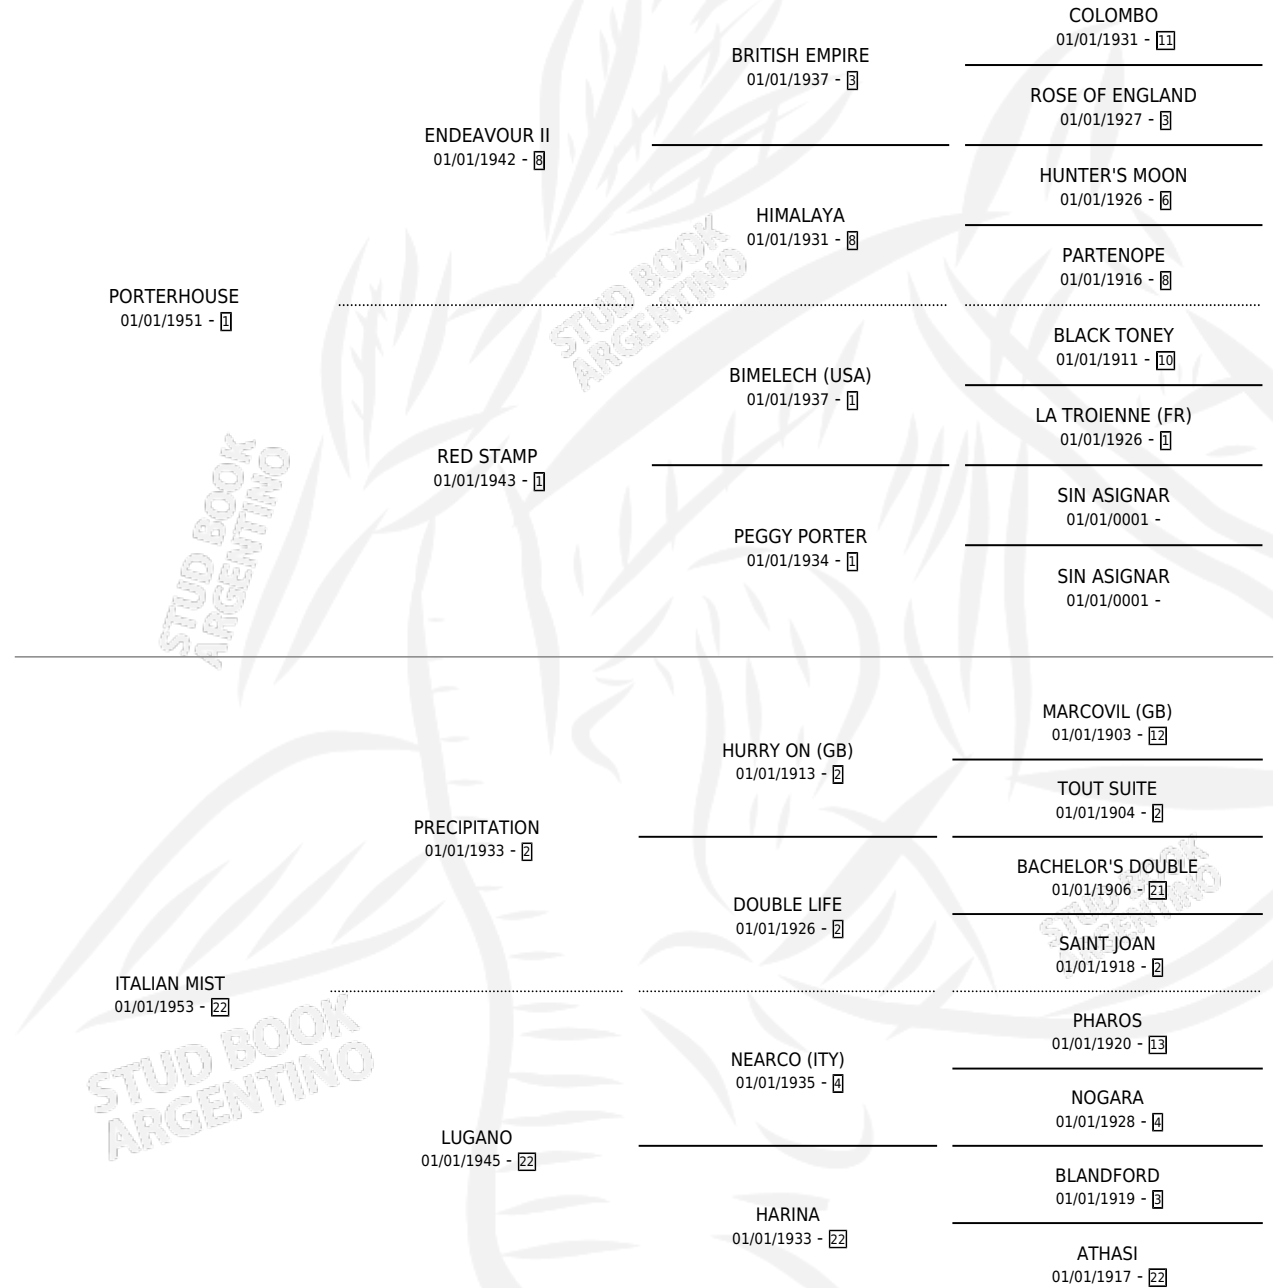

ITALIAN PORTER

por PORTERHOUSE y ITALIAN MIST por PRECIPITATION

Argentina · Hembra · Zaino · · 01/01/1965
Familia 22-a · Volumen 25

ESTADO

TIPIFICACIÓN SANGUÍNEA	X
TIPIFICACIÓN POR ADN	X
PASAPORTE	X
IDENTIFICACIÓN POR MICROCHIP	X
REPRODUCTOR	X

Lugar de nacimiento: Campo particular

Criador: Sin dato

~

HIJOS

	MACHOS	HEMBRAS
1 NACIERON	0	1
SIN ACTUACIONES		

PEDIGREE

ITALIAN PORTER

Datos oficiales del Stud Book Argentino