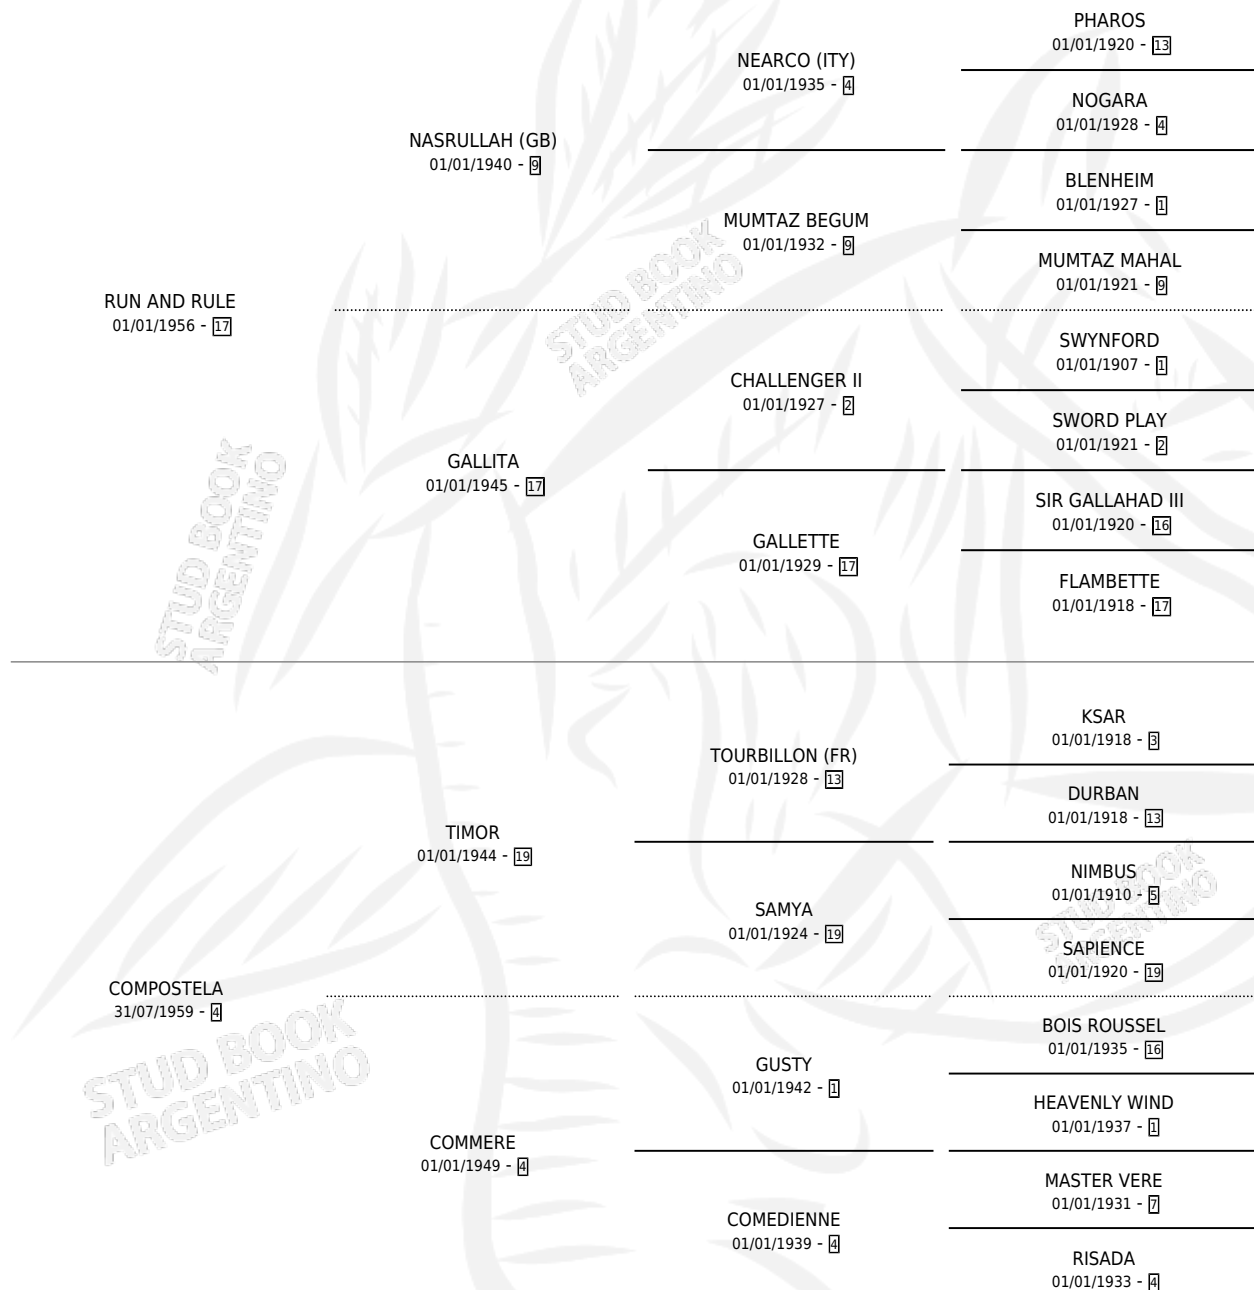

CORUÑA

por **RUN AND RULE** y **COMPOSTELA** por **TIMOR**

Argentina · Hembra · Alazan · SP · 07/09/1965
Familia 4-b · Volumen 25

ESTADO

TIPIFICACIÓN SANGUÍNEA	X
TIPIFICACIÓN POR ADN	X
PASAPORTE	X
IDENTIFICACIÓN POR MICROCHIP	X
REPRODUCTOR	✓

Lugar de nacimiento: Campo Particular

Criador: Sin dato

~

HIJOS

	MACHOS	HEMBRAS
3 NACIERON	1	2
2 CORRIERON	0	2
1 GANARON	0	1
0 GANADORES CL	0 GANADORES GR	0 GANADORES G1

PEDIGREE