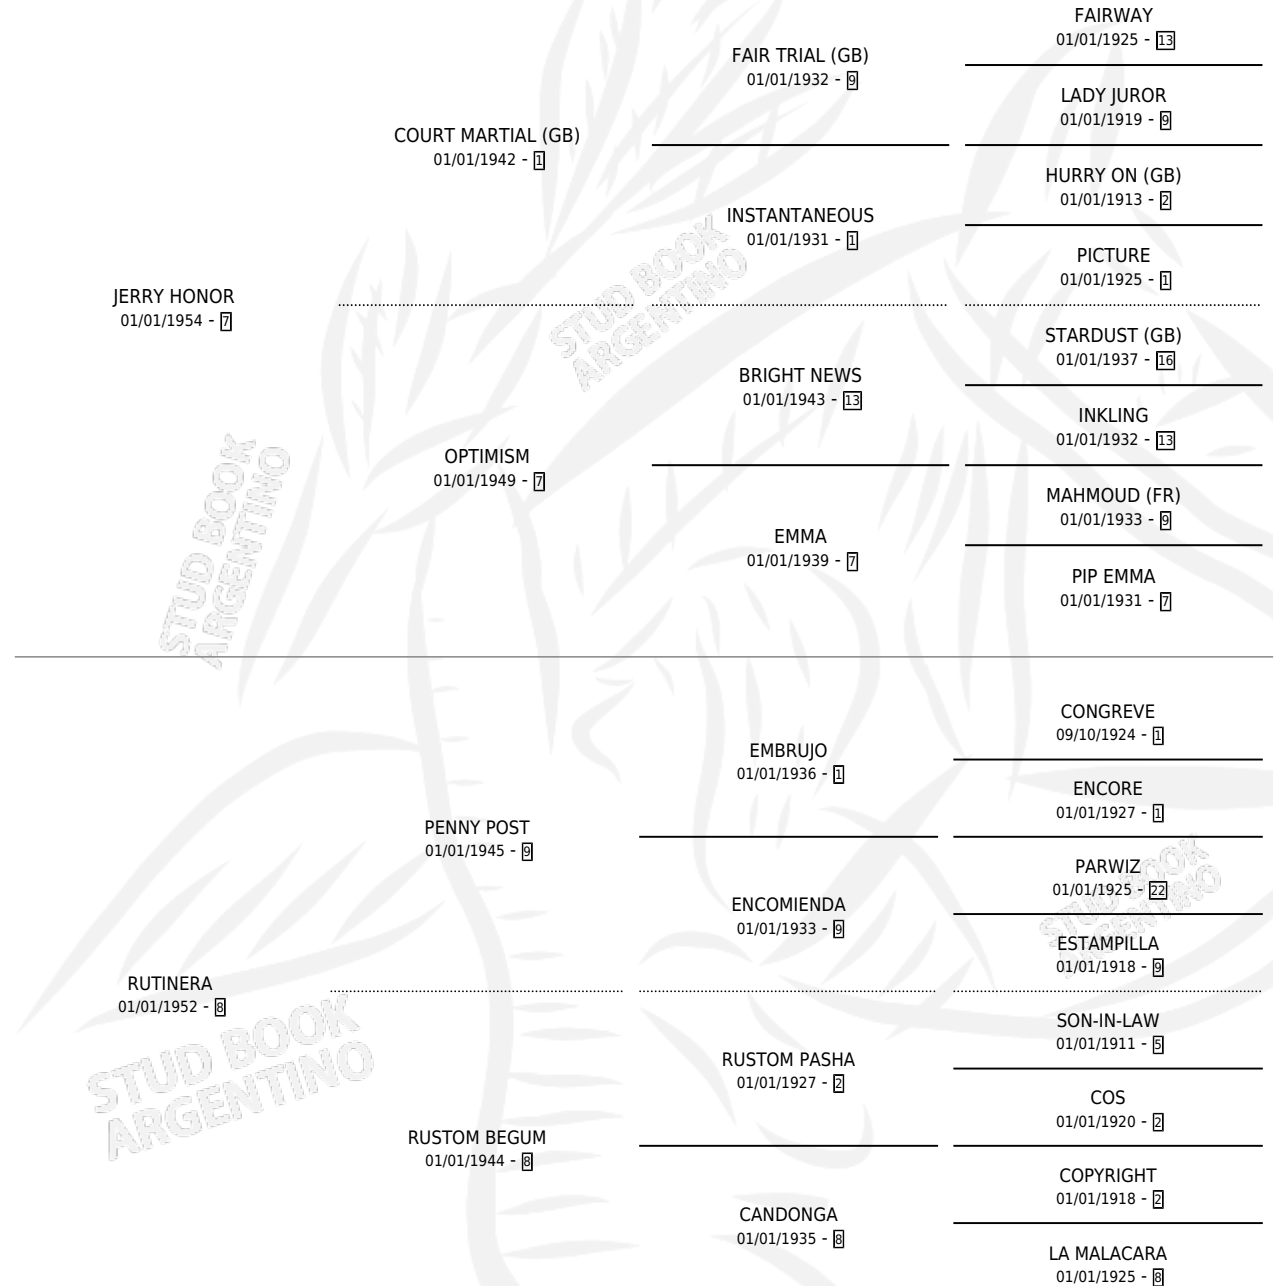

RUTA NUEVA

por **JERRY HONOR** y **RUTINERA** por **PENNY POST**

Argentina · Hembra · Tordillo · SP · 01/01/1966
Familia 8-g · Volumen 26

ESTADO

TIPIFICACIÓN SANGUÍNEA	X
TIPIFICACIÓN POR ADN	X
PASAPORTE	X
IDENTIFICACIÓN POR MICROCHIP	X
REPRODUCTOR	X

Lugar de nacimiento: Campo particular

Criador: Sin dato

~

HIJOS

	MACHOS	HEMBRAS
2 NACIERON	0	2
1 CORRIERON	0	1
1 GANARON	0	1
0 GANADORES CL	0 GANADORES GR	0 GANADORES G1

PEDIGREE

RUTA NUEVA

Datos oficiales del Stud Book Argentino