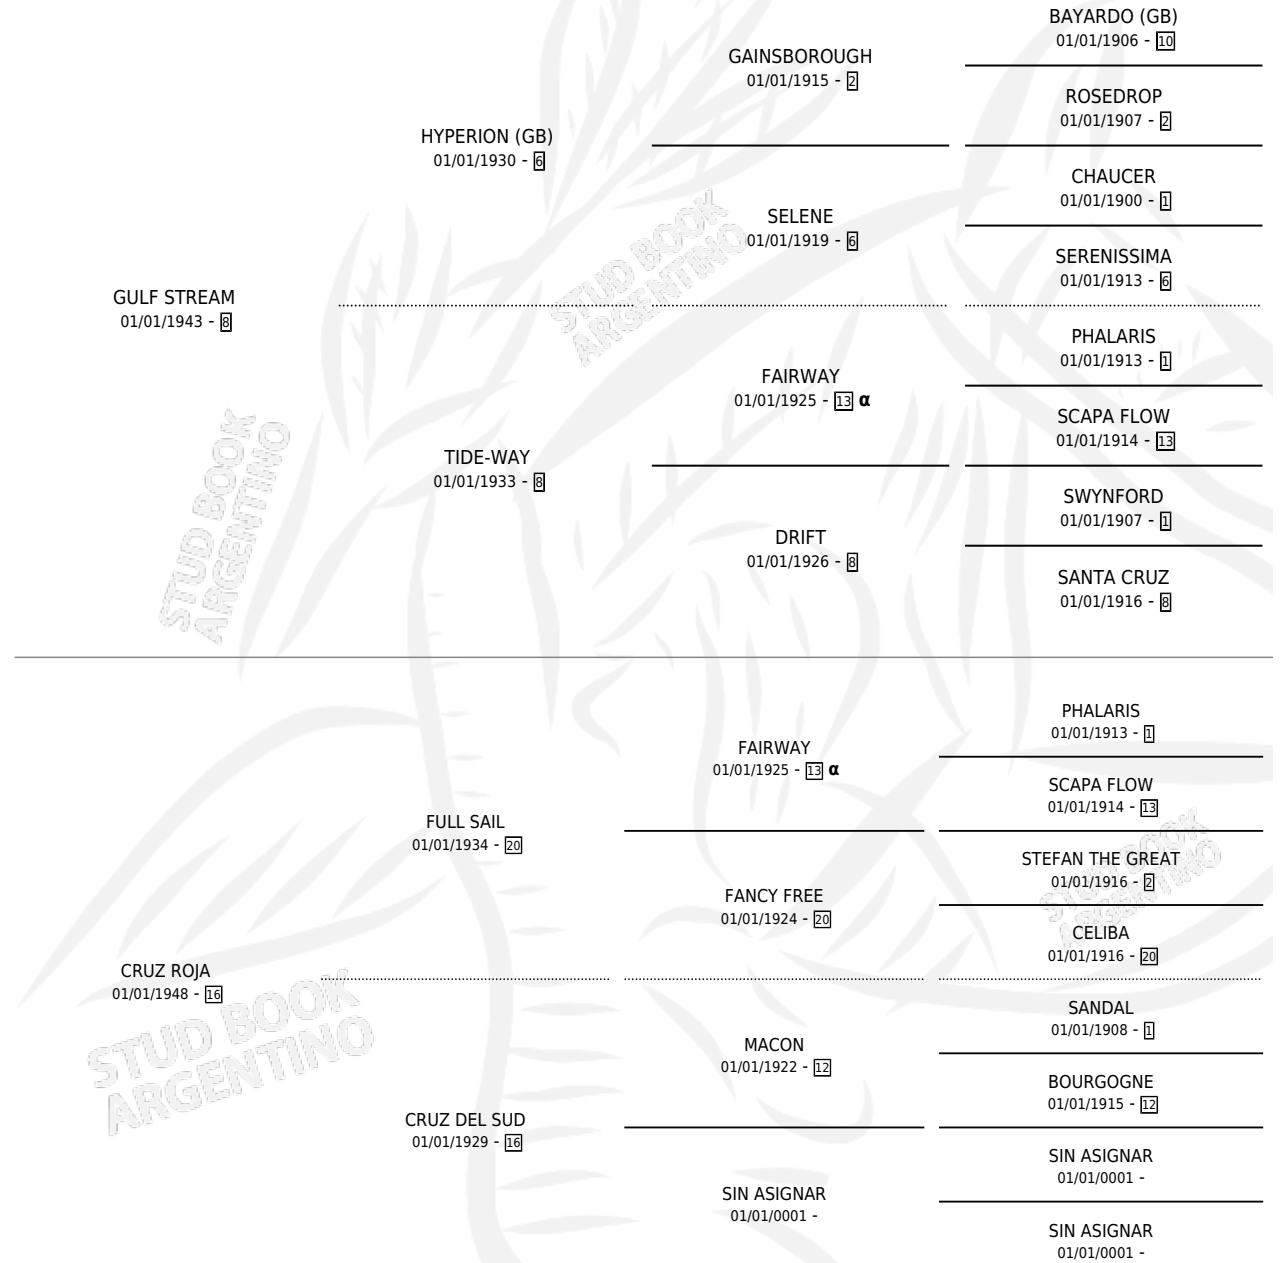

CRUZ DE PLATA

por GULF STREAM y CRUZ ROJA por FULL SAIL

Argentina · Hembra · Alazan · SP · 01/01/1956
Familia 16 · Volumen 22

ESTADO

TIPIFICACIÓN SANGUÍNEA	X
TIPIFICACIÓN POR ADN	X
PASAPORTE	X
IDENTIFICACIÓN POR MICROCHIP	X
REPRODUCTOR	X

Lugar de nacimiento: Campo particular

Criador: Sin dato

~

HIJOS

	MACHOS	HEMBRAS
4 NACIERON	3	1
1 CORRIERON	1	0
1 GANARON	1	0
0 GANADORES CL	0 GANADORES GR	0 GANADORES G1

PEDIGREE

INBREEDING : α