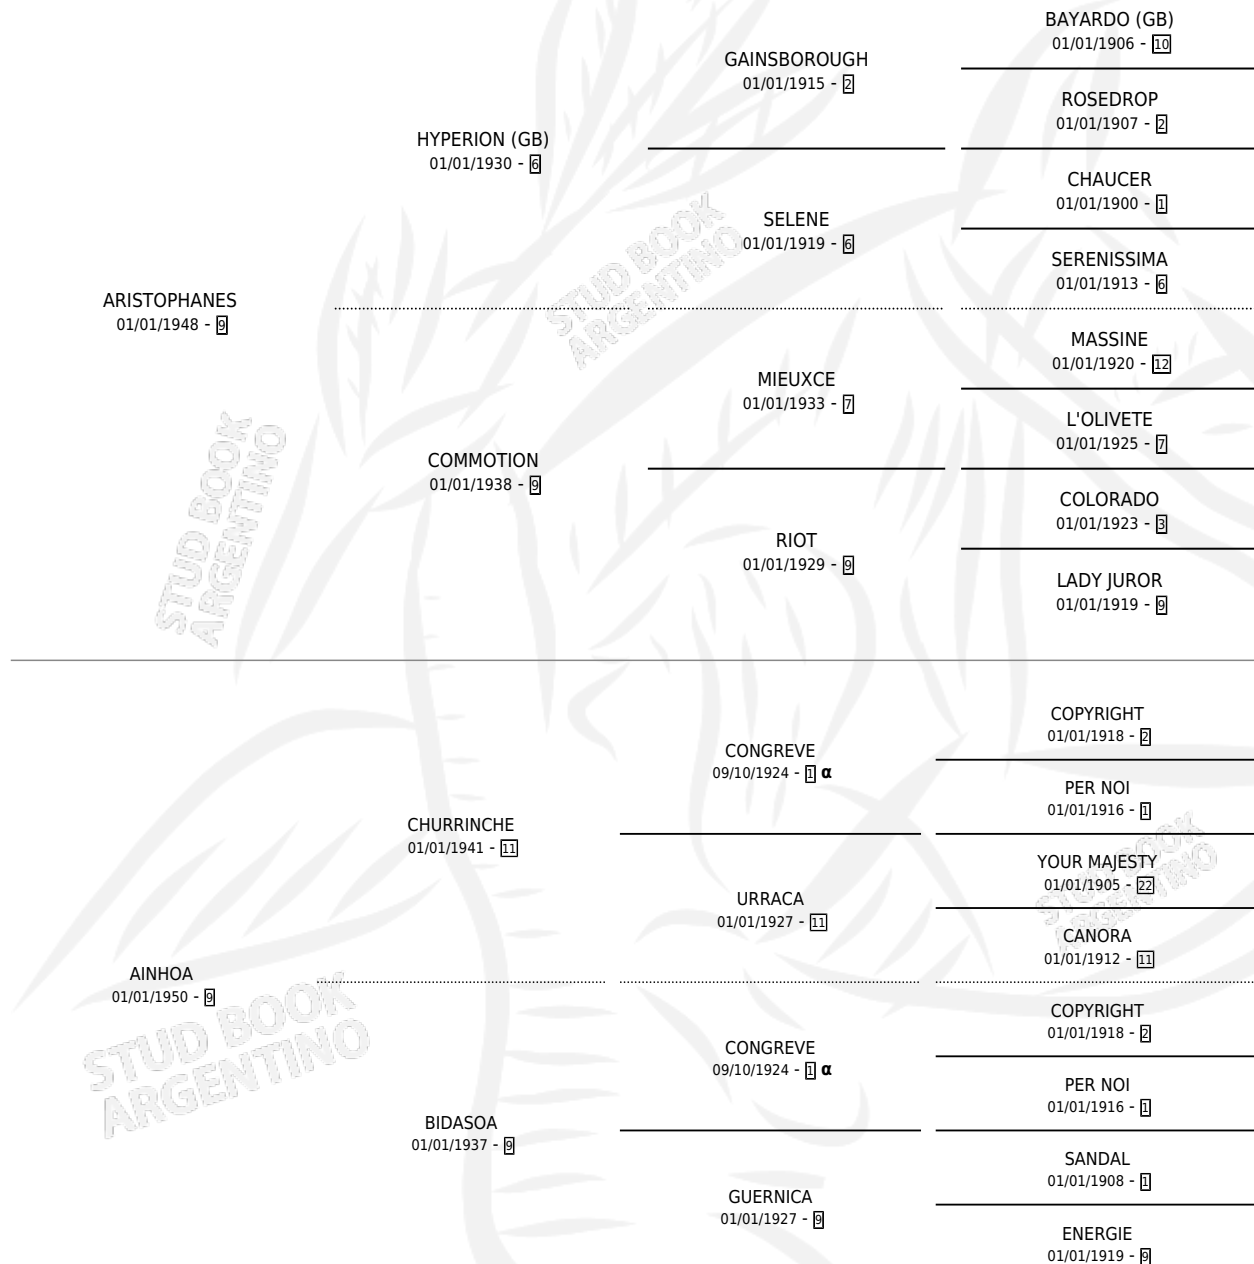

ECHEHONDA

por **ARISTOPHANES** y **AINHOA** por **CHURRINCHE**

Argentina · Hembra · Alazan · SP · 12/09/1965
Familia 9-g · Volumen 25

ESTADO

TIPIFICACIÓN SANGUÍNEA	X
TIPIFICACIÓN POR ADN	X
PASAPORTE	X
IDENTIFICACIÓN POR MICROCHIP	X
REPRODUCTOR	✓

Lugar de nacimiento: Campo particular

Criador: Sin dato

~

HIJOS

	MACHOS	HEMBRAS
3 NACIERON	2	1
1 CORRIERON	1	0
1 GANARON	1	0
0 GANADORES CL	0 GANADORES GR	0 GANADORES G1

PEDIGREE

INBREEDING : α

S

cimientos 3 / Efectividad 30.00%

PADRILLO	PRODUCTO	CRIADOR	1ER SERVICIO	ÚLTIMO SERVICIO
MARTIAL ECHEHONDA	BURDI (M A, 24/11/1970) •MURIÓ EL 24/03/1971•	SIN DATO		
PARDALLO Datos oficiales del Stud Book Argentino	∅			
Document generated el 05/05/2026	∅			
COURTALISMAN	∅			
BANNER SPORT	∅			
BANNER SPORT	∅			
BANNER SPORT	∅			
BANNER SPORT	∅			
BANNER SPORT	∅			
BANNER SPORT	LURREKO (M A, 12/09/1975) •MURIÓ EL 01/07/2007•	SIN DATO		
PARDALLO	AZCARRIA (H A, 12/08/1972) •MURIÓ EL 01/07/2004•	SIN DATO		
BANNER SPORT	∅			