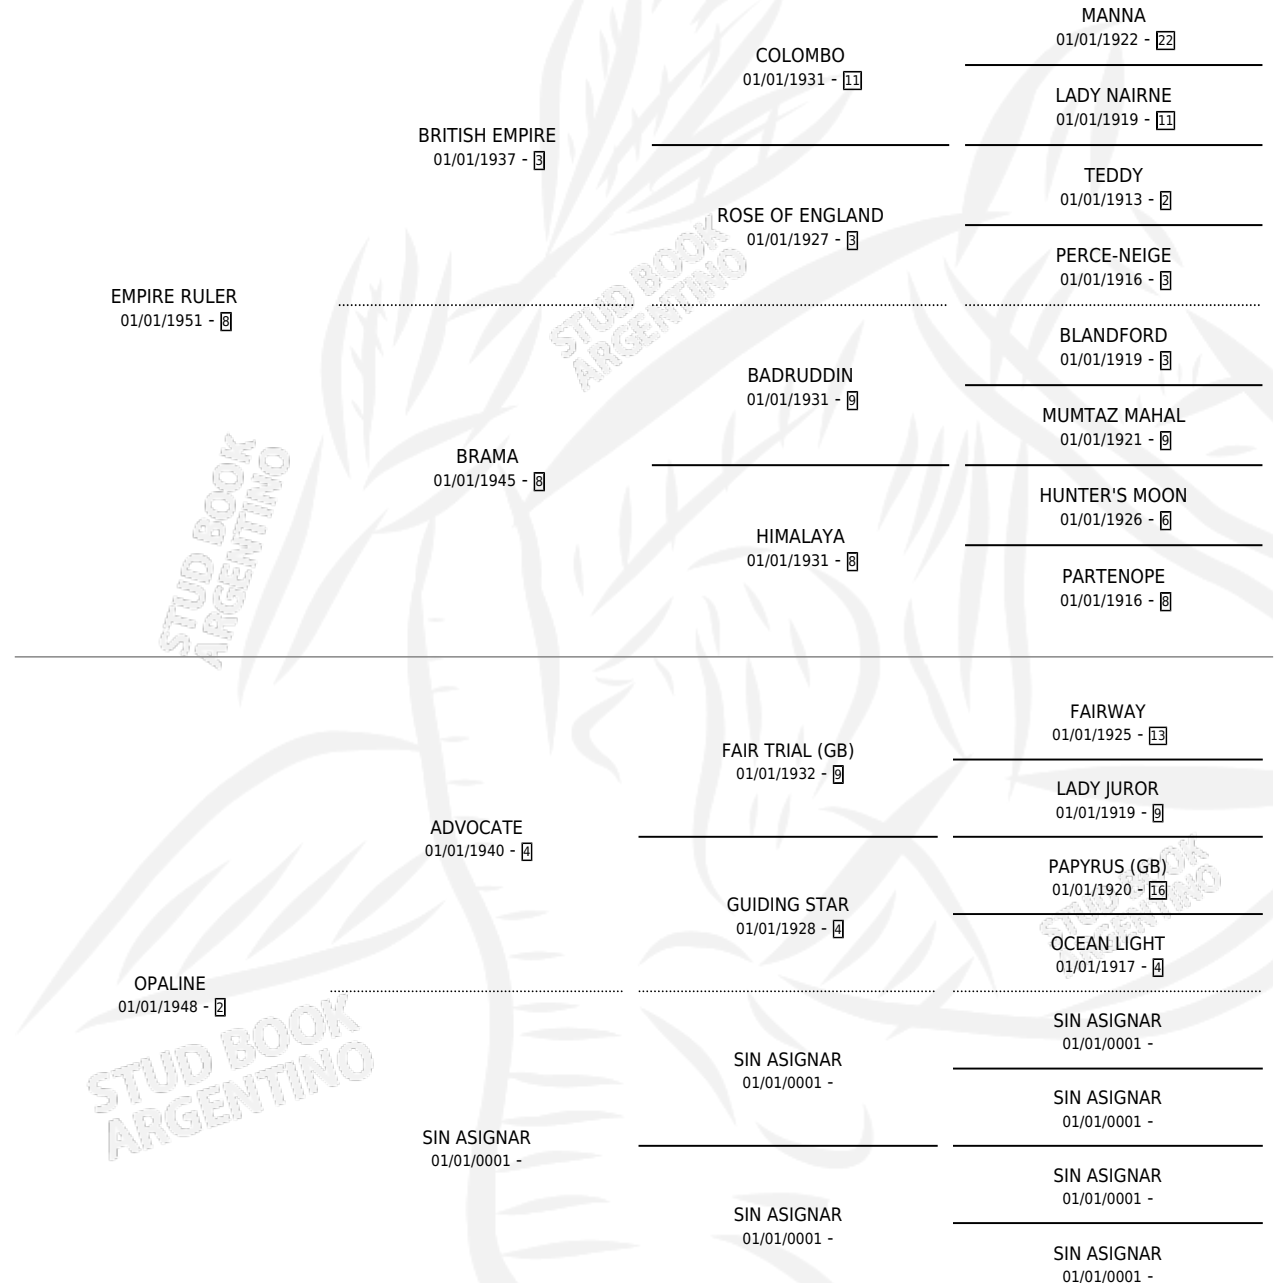

OFENSIVA

por **EMPIRE RULER** y **OPALINE** por **ADVOCATE**

Argentina · Hembra · Alazan · SP · 01/01/1958
Familia 2-g · Volumen 23

ESTADO

TIPIFICACIÓN SANGUÍNEA	X
TIPIFICACIÓN POR ADN	X
PASAPORTE	X
IDENTIFICACIÓN POR MICROCHIP	X
REPRODUCTOR	X

Lugar de nacimiento: Campo particular

Criador: Sin dato

~

HIJOS

	MACHOS	HEMBRAS
1 NACIERON	0	1

SIN ACTUACIONES

PEDIGREE