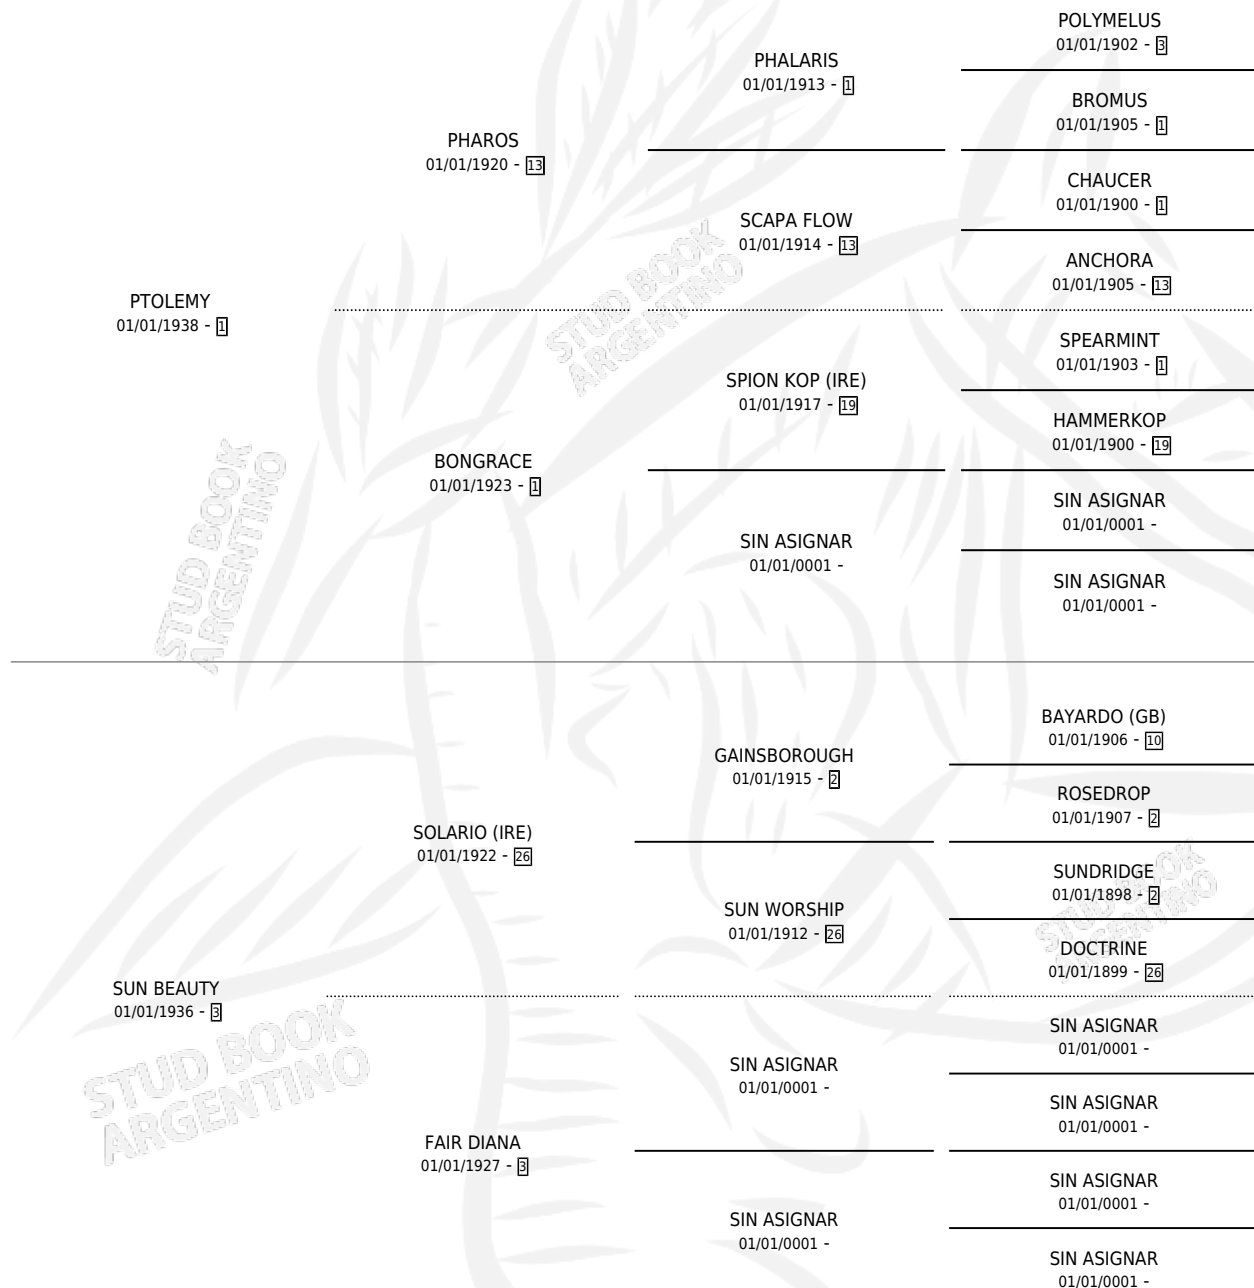

TAN BELLE

por **PTOLEMY** y **SUN BEAUTY** por **SOLARIO (IRE)**

Argentina · Hembra · Zaino · SP · 01/01/1945
Familia 3-d · Volumen 19

ESTADO

TIPIFICACIÓN SANGUÍNEA	X
TIPIFICACIÓN POR ADN	X
PASAPORTE	X
IDENTIFICACIÓN POR MICROCHIP	X
REPRODUCTOR	X

Lugar de nacimiento: Campo particular

Criador: Sin dato

~

HIJOS

	MACHOS	HEMBRAS
3 NACIERON	0	3
SIN ACTUACIONES		

PEDIGREE