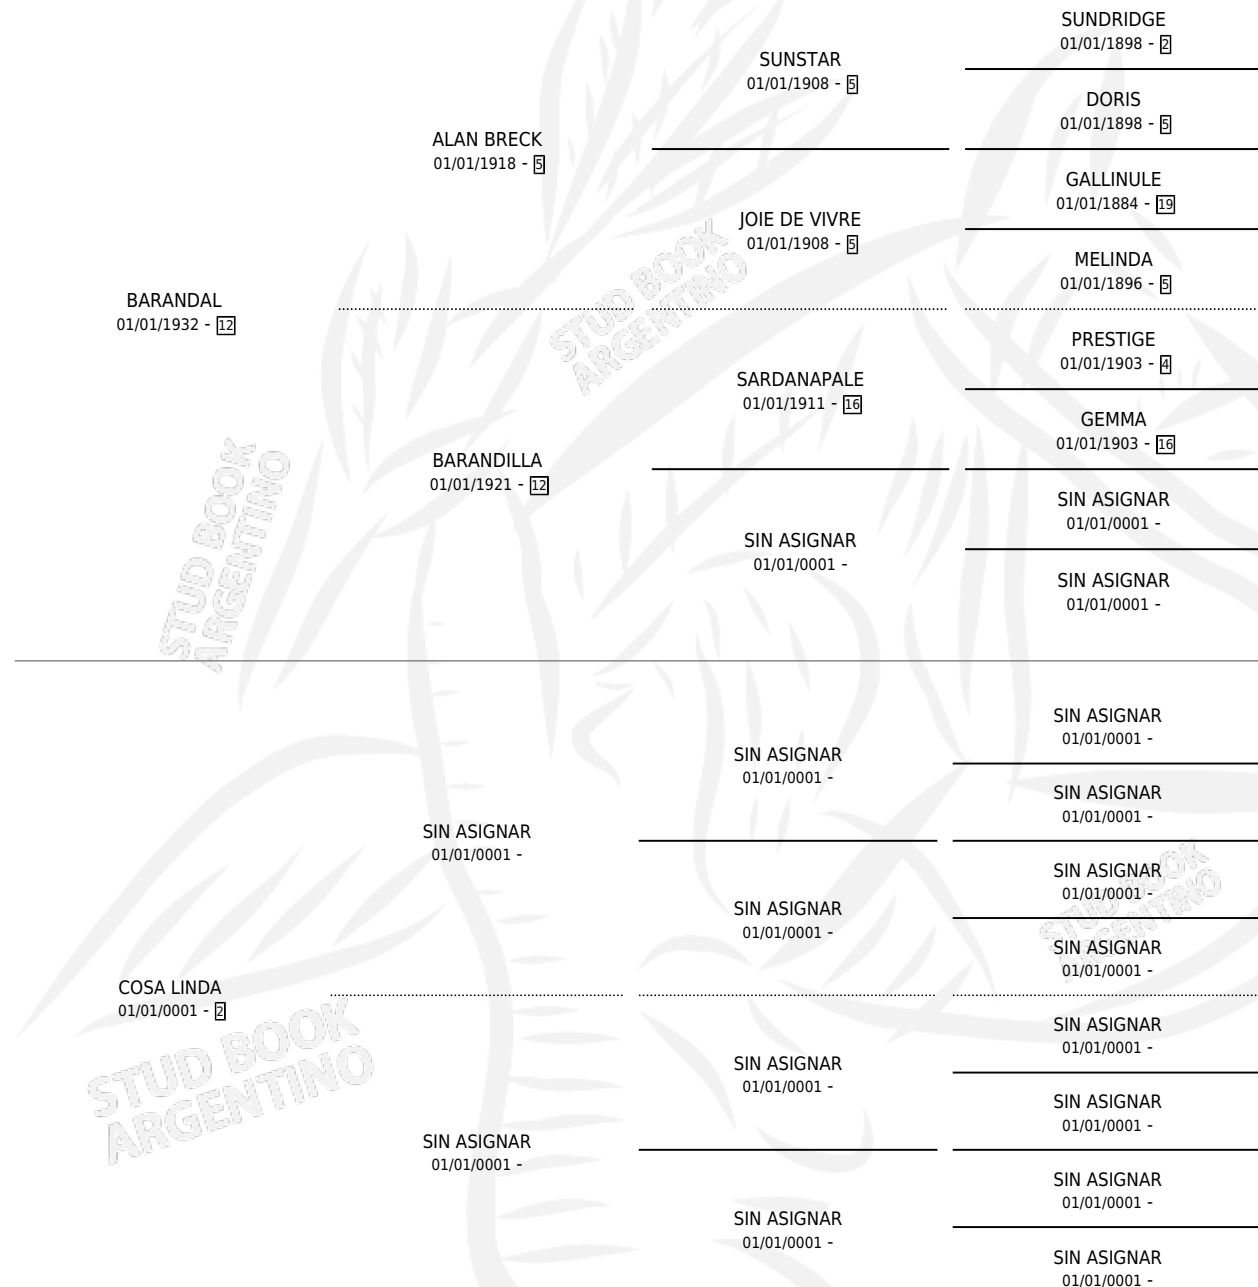

BARANDA

PEDIGREE

por **BARANDAL** y **COSA LINDA** por **SIN ASIGNAR**

Argentina · Hembra · Alazan · · 01/01/1949
Familia 2 · Volumen 20

ESTADO

TIPIFICACIÓN SANGUÍNEA	X
TIPIFICACIÓN POR ADN	X
PASAPORTE	X
IDENTIFICACIÓN POR MICROCHIP	X
REPRODUCTOR	X

Lugar de nacimiento: Campo particular

Criador: Sin dato

~

HIJOS

	MACHOS	HEMBRAS
3 NACIERON	0	3
SIN ACTUACIONES		

BARANDA

Datos oficiales del Stud Book Argentino

Documento generado el 25/04/2026