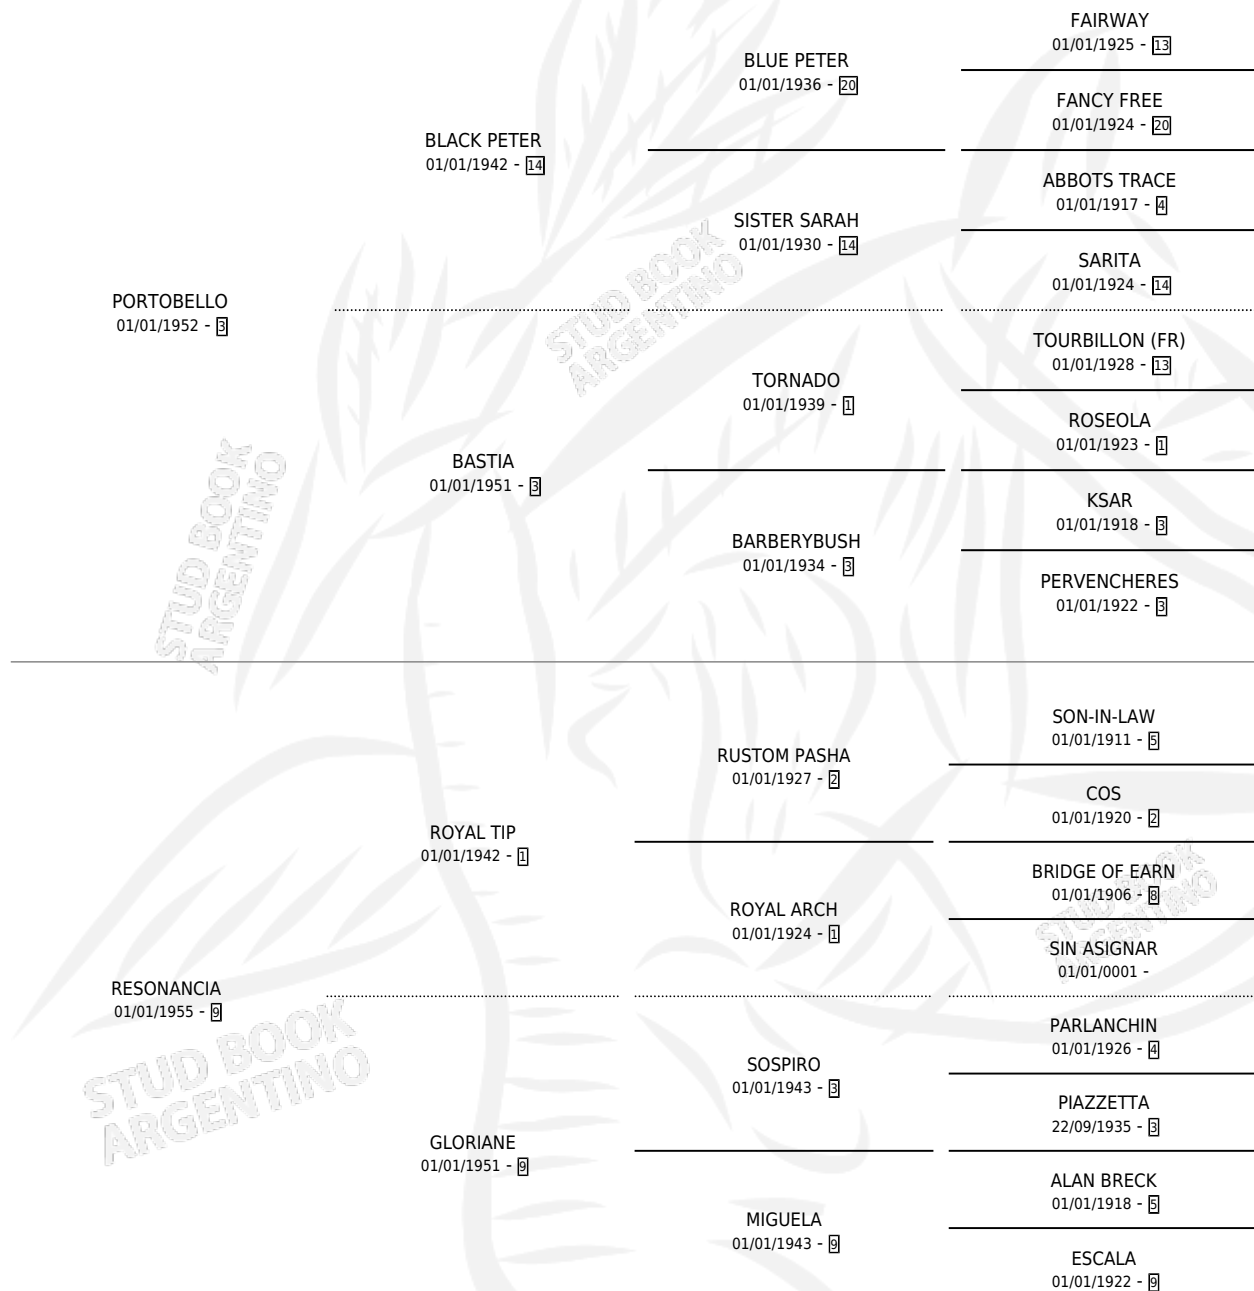

BARBERRY

por PORTOBELLO y RESONANCIA por ROYAL TIP

Argentina · Hembra · Zaino Negro · · 01/01/1962
Familia 9-h · Volumen 24

ESTADO

TIPIFICACIÓN SANGUÍNEA	X
TIPIFICACIÓN POR ADN	X
PASAPORTE	X
IDENTIFICACIÓN POR MICROCHIP	X
REPRODUCTOR	X

Lugar de nacimiento: Campo particular

Criador: Sin dato

~

HIJOS

	MACHOS	HEMBRAS
1 NACIERON	0	1
SIN ACTUACIONES		

PEDIGREE

BARBERRY

Datos oficiales del Stud Book Argentino