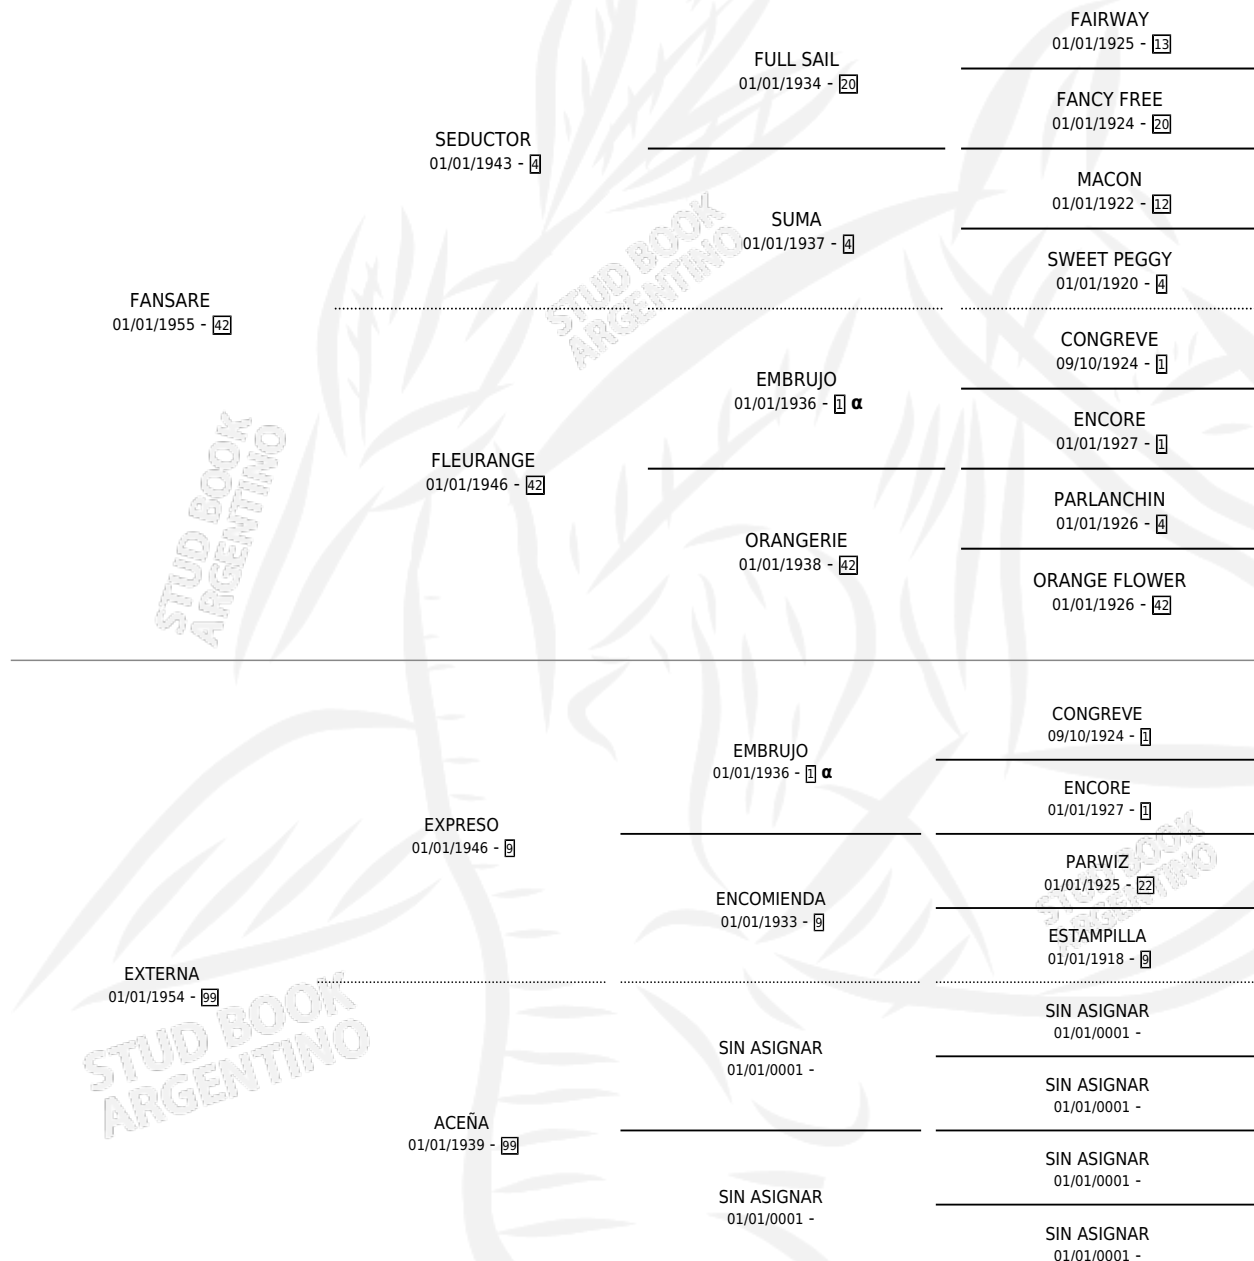

FATERNO

por FANSARE y EXTERNA por EXPRESO

Argentina · Macho · Alazan · SP · 01/01/1965
Familia 99 · Volumen 25

ESTADO

TIPIFICACIÓN SANGUÍNEA	X
TIPIFICACIÓN POR ADN	X
PASAPORTE	X
IDENTIFICACIÓN POR MICROCHIP	X
REPRODUCTOR	✓

Lugar de nacimiento: Campo particular

Criador: Sin dato

~

HIJOS

	MACHOS	HEMBRAS
12 NACIERON	2	10
SIN ACTUACIONES		

PEDIGREE

INBREEDING : α

SERVICIOS PADRILLO