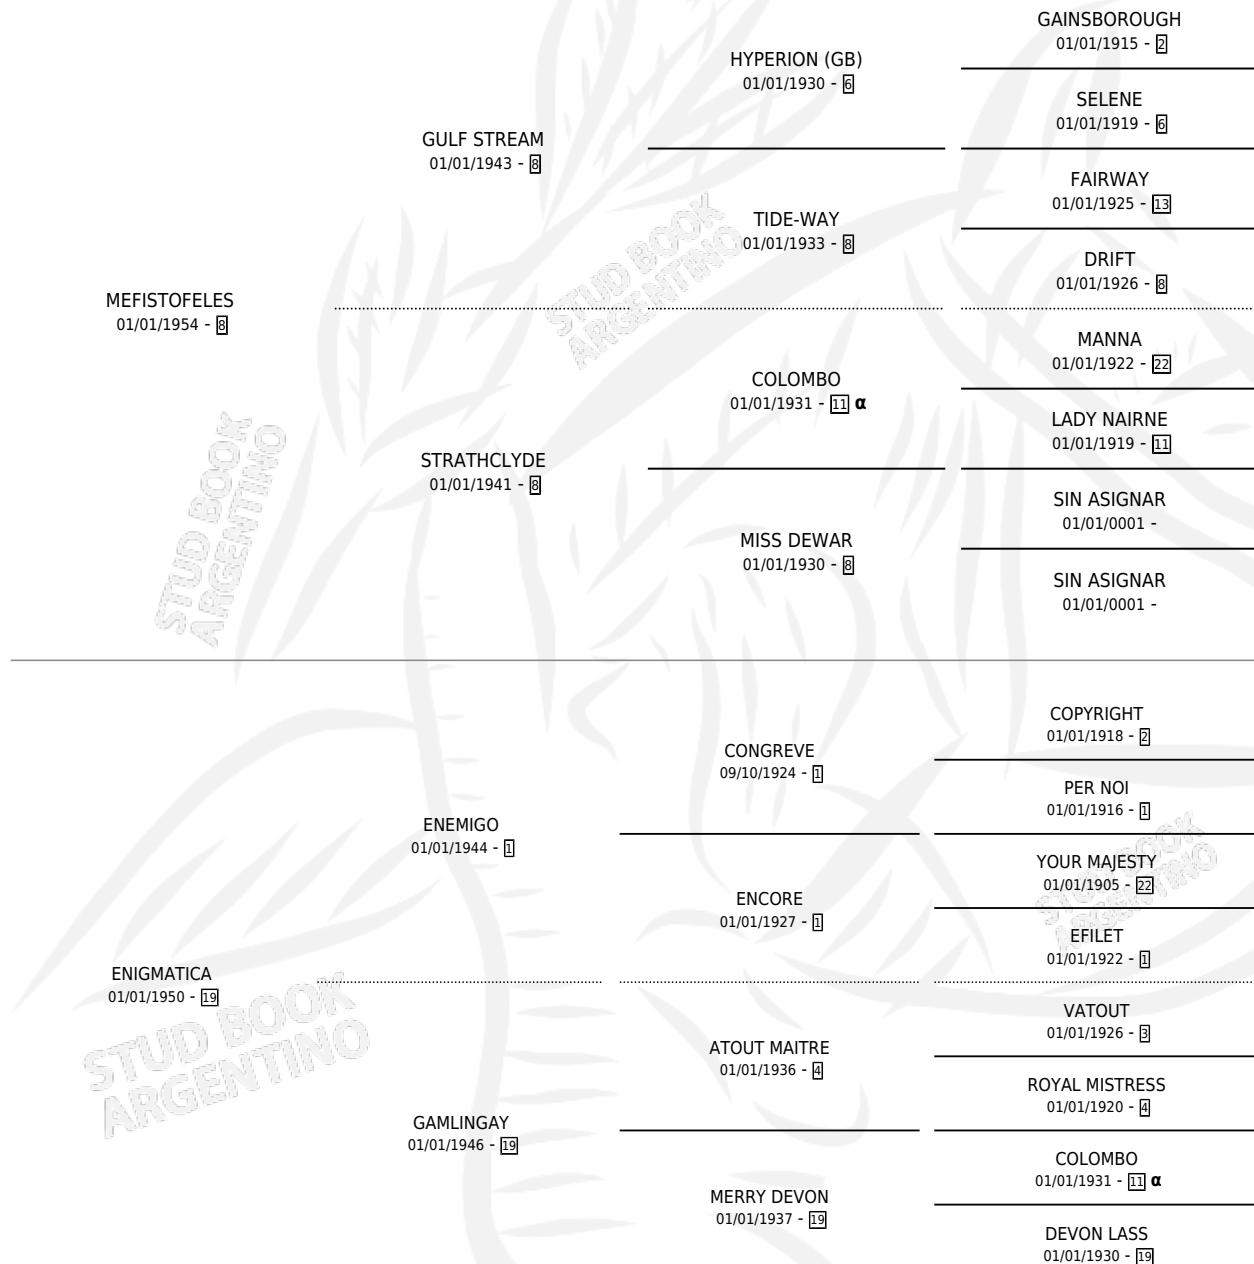

ES BRUJA

por **MEFISTOFELES** y **ENIGMATICA** por **ENEMIGO**

Argentina · Hembra · Alazan · SP · 01/01/1963
Familia 19-c · Volumen 25

ESTADO

TIPIFICACIÓN SANGUÍNEA	X
TIPIFICACIÓN POR ADN	X
PASAPORTE	X
IDENTIFICACIÓN POR MICROCHIP	X
REPRODUCTOR	X

Lugar de nacimiento: Campo particular

Criador: Sin dato

~

HIJOS

	MACHOS	HEMBRAS
1 NACIERON	1	0
1 CORRIERON	1	0
1 GANARON	1	0
0 GANADORES CL	0 GANADORES GR	0 GANADORES G1

PEDIGREE

INBREEDING : α

ES BRUJA