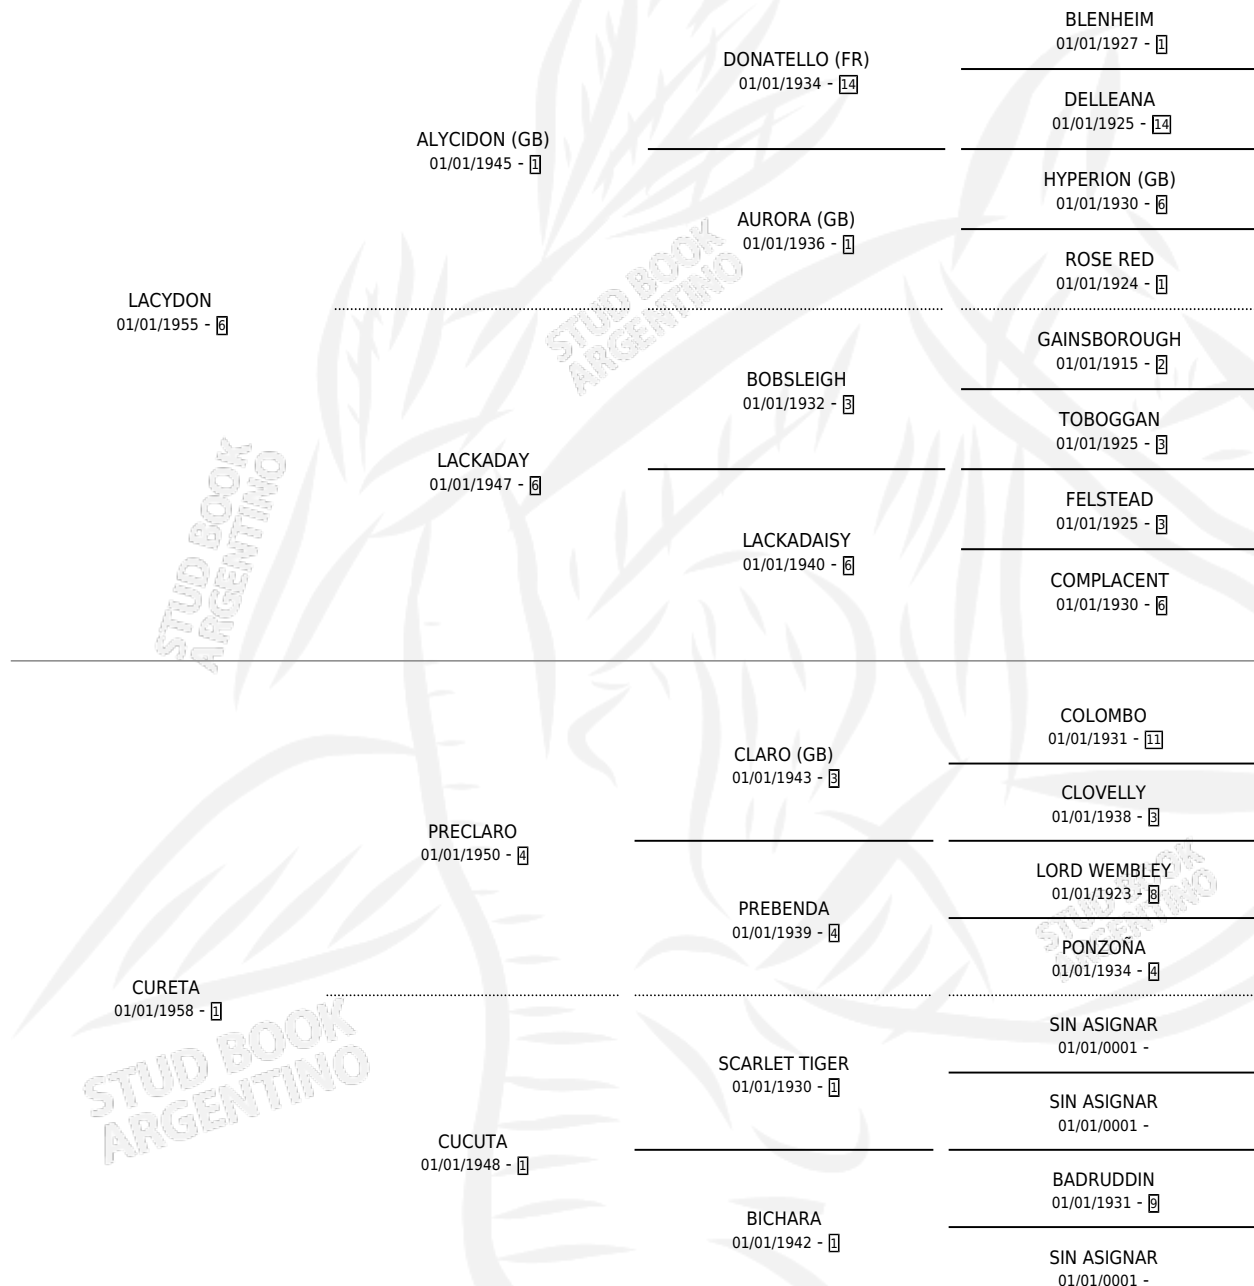

LUISITA

por LACYDON y CURETA por PRECLARO

Argentina · Hembra · Zaino Doradillo · SP · 29/08/1965
Familia 1-e · Volumen 25

ESTADO

TIPIFICACIÓN SANGUÍNEA	X
TIPIFICACIÓN POR ADN	X
PASAPORTE	X
IDENTIFICACIÓN POR MICROCHIP	X
REPRODUCTOR	✓

Lugar de nacimiento: Campo particular

Criador: Sin dato

~

HIJOS

	MACHOS	HEMBRAS
4 NACIERON	3	1
2 CORRIERON	2	0
2 GANARON	2	0
0 GANADORES CL	0 GANADORES GR	0 GANADORES G1

PEDIGREE

S

cimientos 4 / Efectividad 30.77%

PADRILLO	PRODUCTO	CRIADOR	1ER SERVICIO	ÚLTIMO SERVICIO
MAXIM II LUISITA	MARTINELLO (M Z, 06/11/1971) •MURIÓ EL 01/07/2003•	SIN DATO		
SHEET ANCHOR Datos oficiales del Stud Book Argentino	∅			
Documento generado el 03/05/2026 SUPER CAVALIER II	∅			
AUTENOMOS (IRE)	∅			
SHEET ANCHOR	∅			
SHEET ANCHOR	∅			
SHEET ANCHOR	∅			
MAXIM II	∅			
MAXIM II	∅			
SUPER CAVALIER II	SUPLICADA (H Z, 30/09/1978)	SIN DATO		
SHEET ANCHOR	SUIZO (M Z, 20/11/1974) •MURIÓ EL 01/07/2006•	SIN DATO		
SHEET ANCHOR	SOGUERO (M Z, 10/09/1973) •MURIÓ EL 01/07/2005•	SIN DATO		
PORTESE (IRE)	∅			