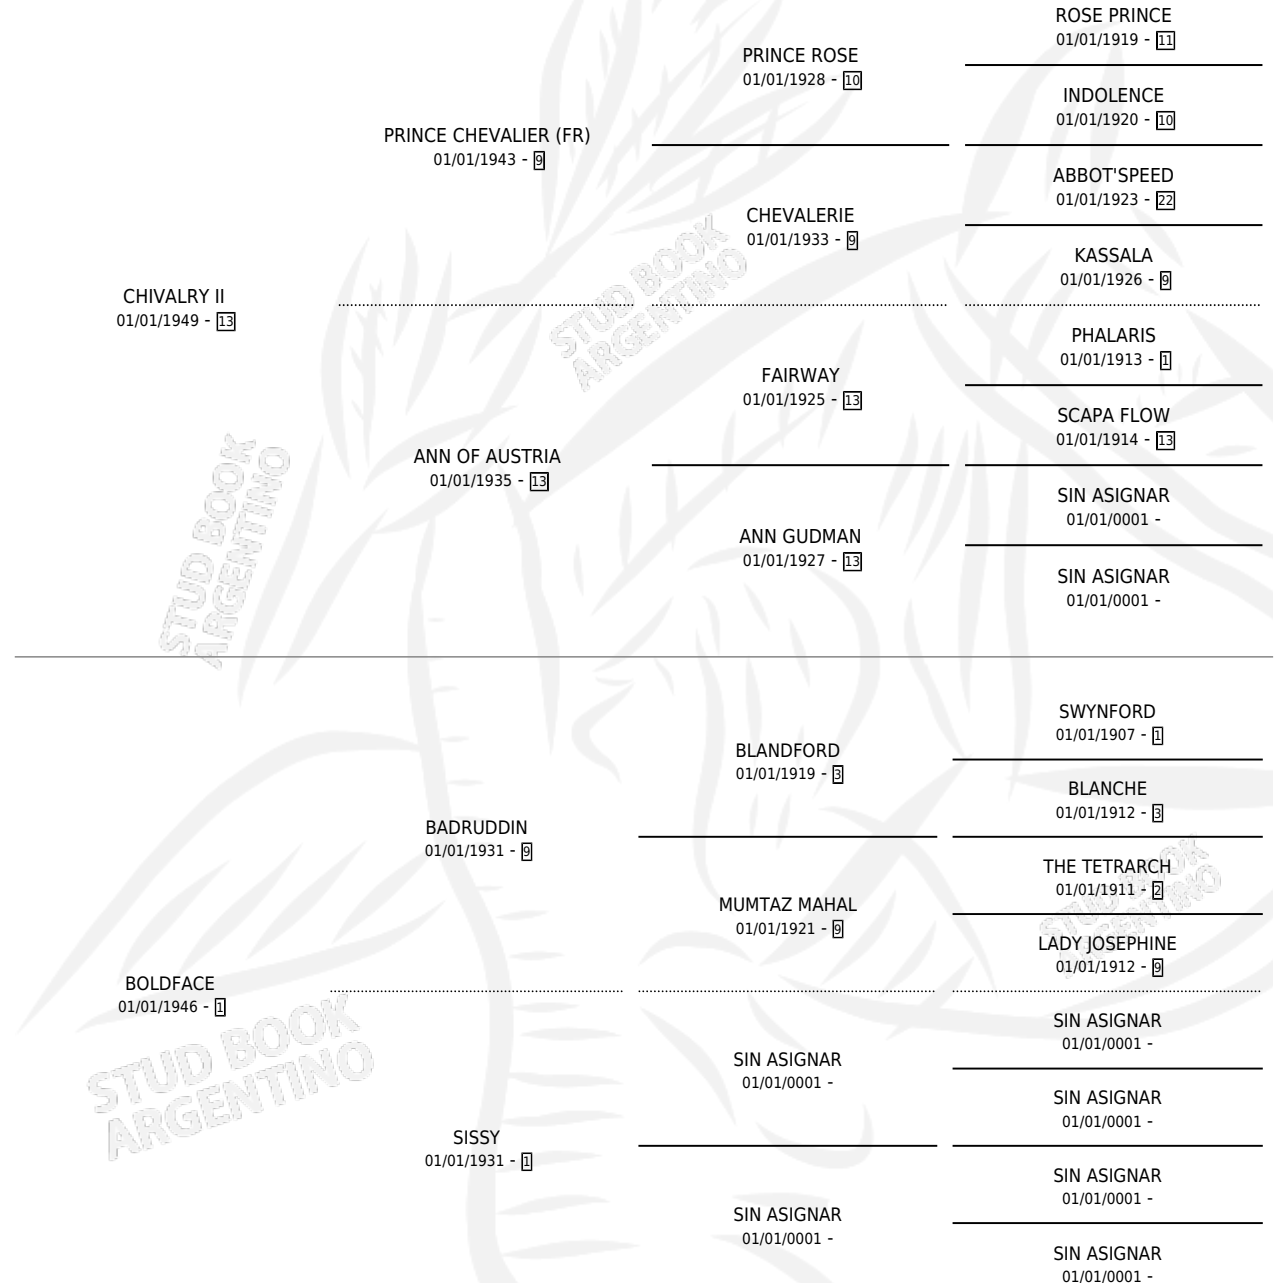

CHAPARRA

por CHIVALRY II y BOLDFACE por BADRUDDIN

Argentina · Hembra · Tordillo · SP · 01/01/1959
Familia 1-e · Volumen 23

ESTADO

TIPIFICACIÓN SANGUÍNEA	X
TIPIFICACIÓN POR ADN	X
PASAPORTE	X
IDENTIFICACIÓN POR MICROCHIP	X
REPRODUCTOR	X

Lugar de nacimiento: Campo particular

Criador: Sin dato

~

HIJOS

	MACHOS	HEMBRAS
2 NACIERON	0	2

SIN ACTUACIONES

PEDIGREE