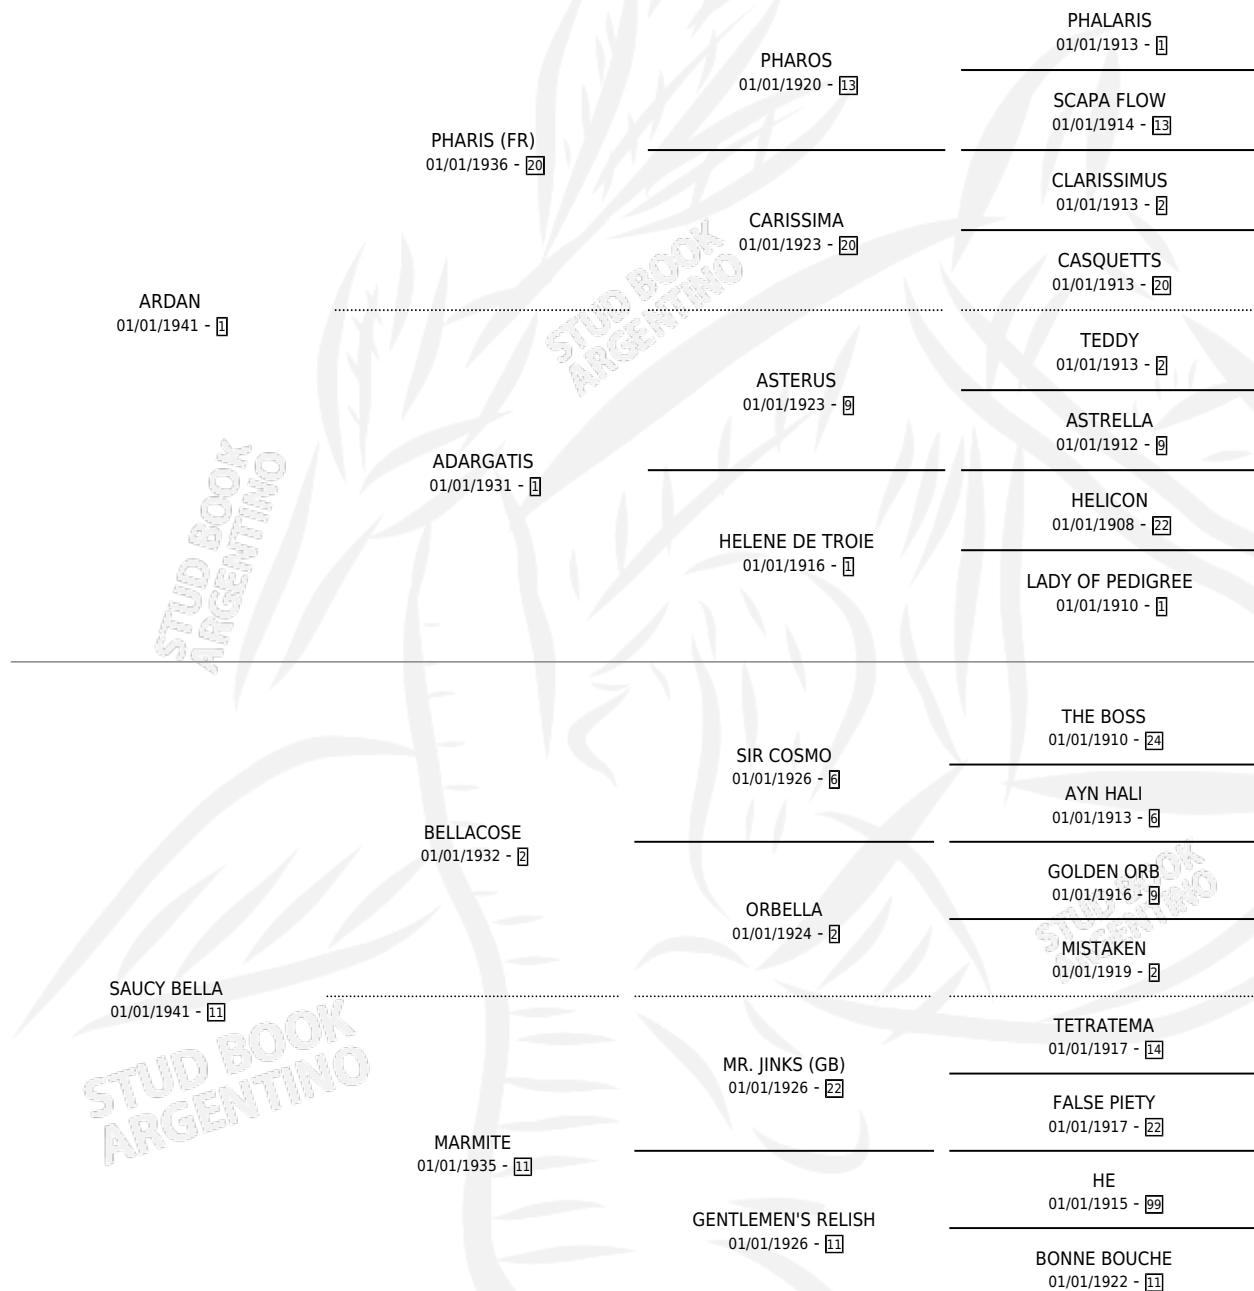

HARD SAUCE

por **ARDAN** y **SAUCY BELLA** por **BELLACOSE**

Argentina · Macho · Zaino · SP · 01/01/1948
Familia 11-a · Volumen 20

ESTADO

TIPIFICACIÓN SANGUÍNEA	X
TIPIFICACIÓN POR ADN	X
PASAPORTE	X
IDENTIFICACIÓN POR MICROCHIP	X
REPRODUCTOR	X

Lugar de nacimiento: Campo particular

Criador: Sin dato

~

HIJOS

	MACHOS	HEMBRAS
9 NACIERON	2	7
SIN ACTUACIONES		

PEDIGREE

HARD SAUCE

Datos oficiales del Stud Book Argentino