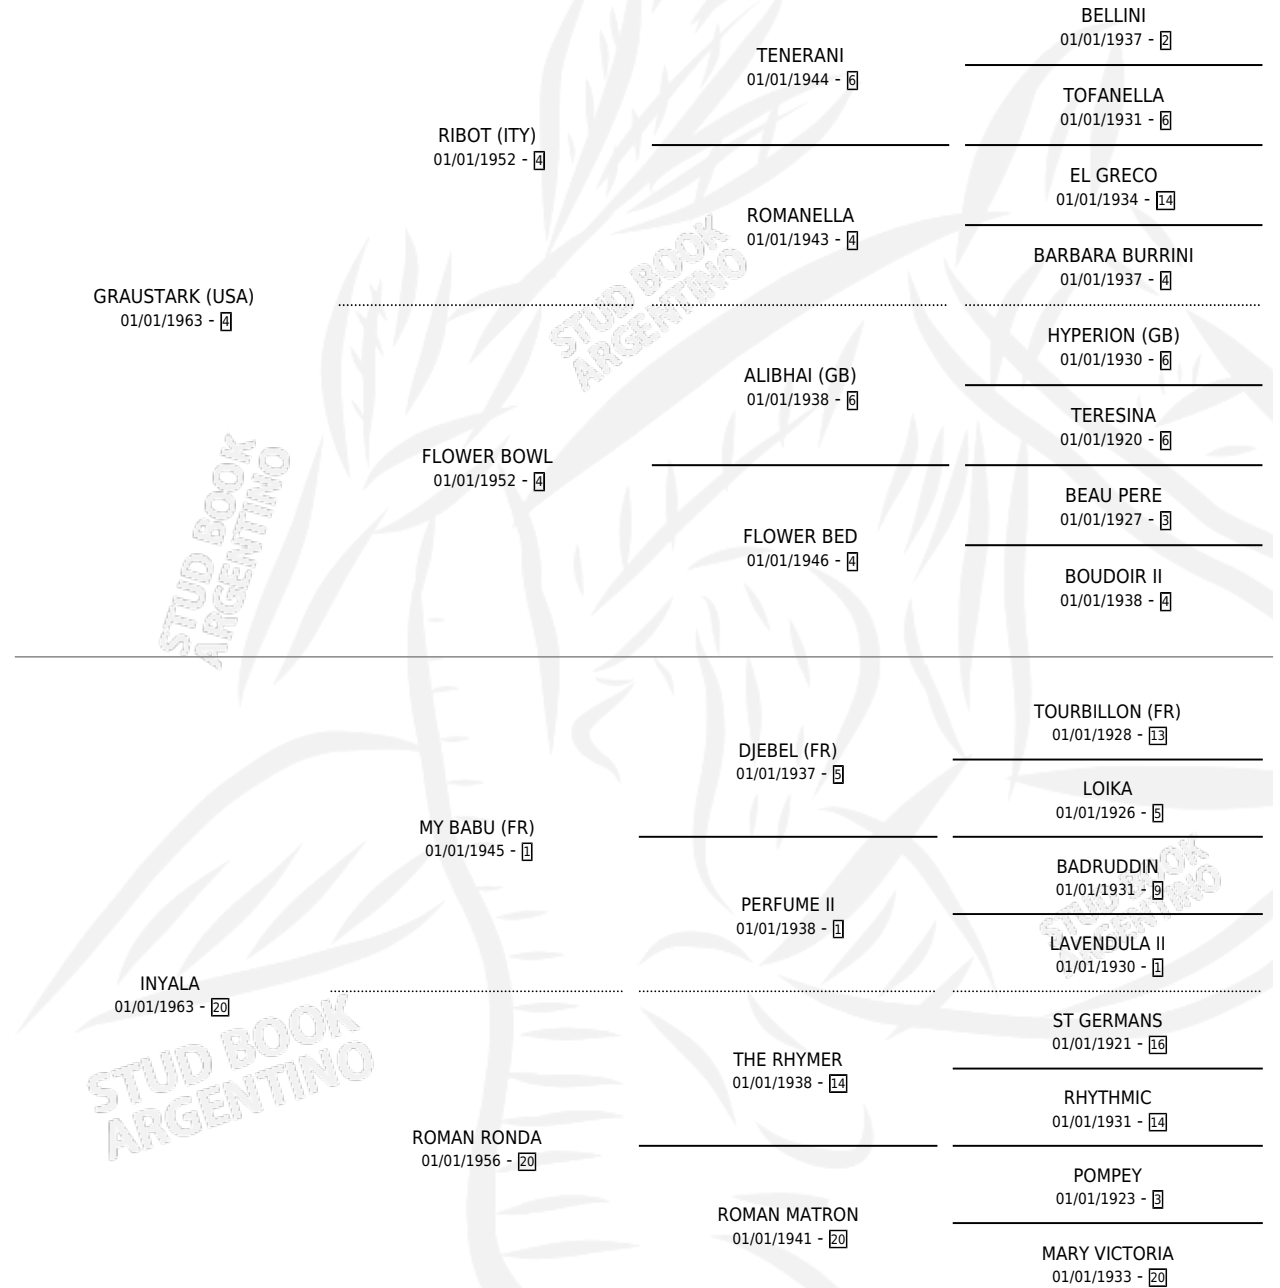

LADY GRAUSTARK (USA)

por GRAUSTARK (USA) y INYALA por MY BABU (FR)

Estados Unidos · Hembra · Alazan · SP · 01/01/1969
Familia 20 · Volumen web

ESTADO

TIPIFICACIÓN SANGUÍNEA	X
TIPIFICACIÓN POR ADN	X
PASAPORTE	X
IDENTIFICACIÓN POR MICROCHIP	X
REPRODUCTOR	X

Lugar de nacimiento: Estados Unidos

Criador: Extranjero

~

HIJOS

	MACHOS	HEMBRAS
2 NACIERON	1	1
SIN ACTUACIONES		

PEDIGREE

LADY GRAUSTARK (USA)

Datos oficiales del Stud Book Argentino