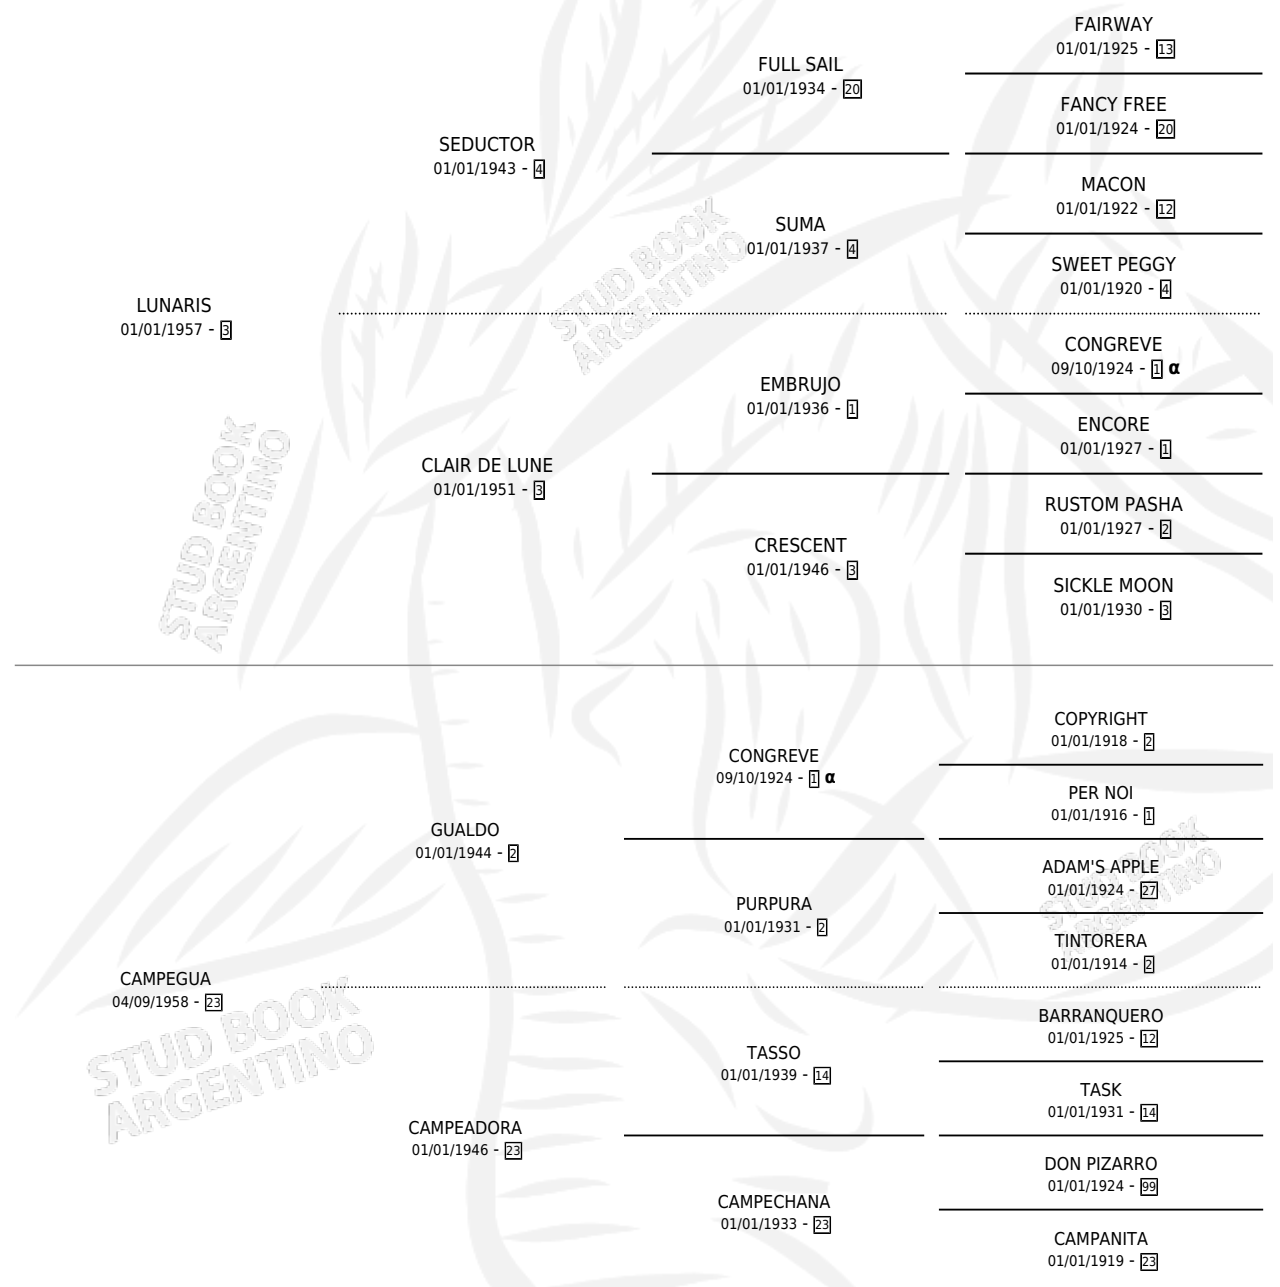

CONCEPTUADA

por LUNARIS y CAMPEGUA por GUALDO

PEDIGREE

Argentina · Hembra · Alazan · SP · 31/08/1965
Familia 23-a · Volumen 25

ESTADO

TIPIFICACIÓN SANGUÍNEA	X
TIPIFICACIÓN POR ADN	X
PASAPORTE	X
IDENTIFICACIÓN POR MICROCHIP	X
REPRODUCTOR	✓

Lugar de nacimiento: Campo particular
Criador: Sin dato

~

HIJOS

	MACHOS	HEMBRAS
5 NACIERON	4	1
2 CORRIERON	2	0
2 GANARON	2	0
0 GANADORES CL	0 GANADORES GR	0 GANADORES G1

INBREEDING : α

S

mientos 5 / Efectividad 83.33%