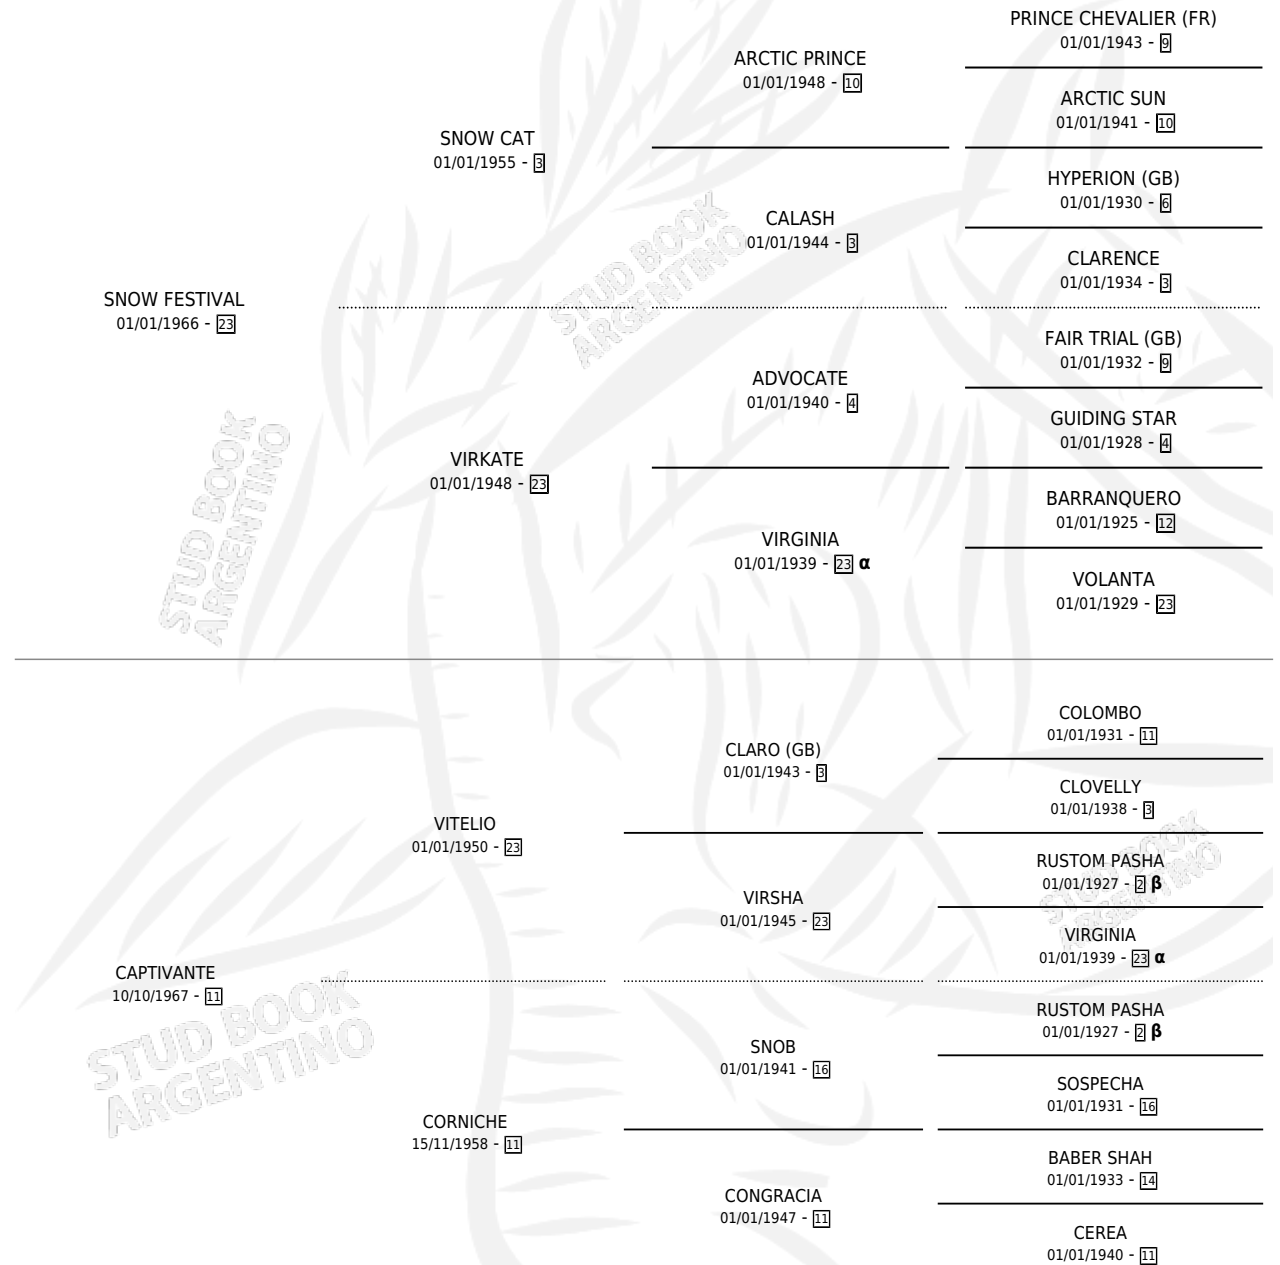

CIVETTE

por SNOW FESTIVAL y CAPTIVANTE por VITELIO

Argentina · Hembra · Zaino · SP · 21/10/1978
Familia 11 · Volumen 30

ESTADO

TIPIFICACIÓN SANGUÍNEA	X
TIPIFICACIÓN POR ADN	X
PASAPORTE	X
IDENTIFICACIÓN POR MICROCHIP	X
REPRODUCTOR	✓

Lugar de nacimiento: Campo particular

Criador: Sin dato

PEDIGREE

INBREEDING : α, β

CAMPAÑA

Solo carreras oficiales de Argentina

POR EDAD

EDAD	CC	1°	2°	3°	4°	5°	NP	CLC	CLG	CLCG1	CLGG1	IMPORTE	GANANCIA / CC
4 AÑOS	1	1	0	0	0	0	0	0	0	0	0	\$0	\$0
TOTALES	1	1	0	0	0	0	0	0	0	0	0	\$0	\$0
%		100%	0.0%	0.0%	0.0%	0.0%	0.0%	0.0%	0.0%	0.0%	0.0%		