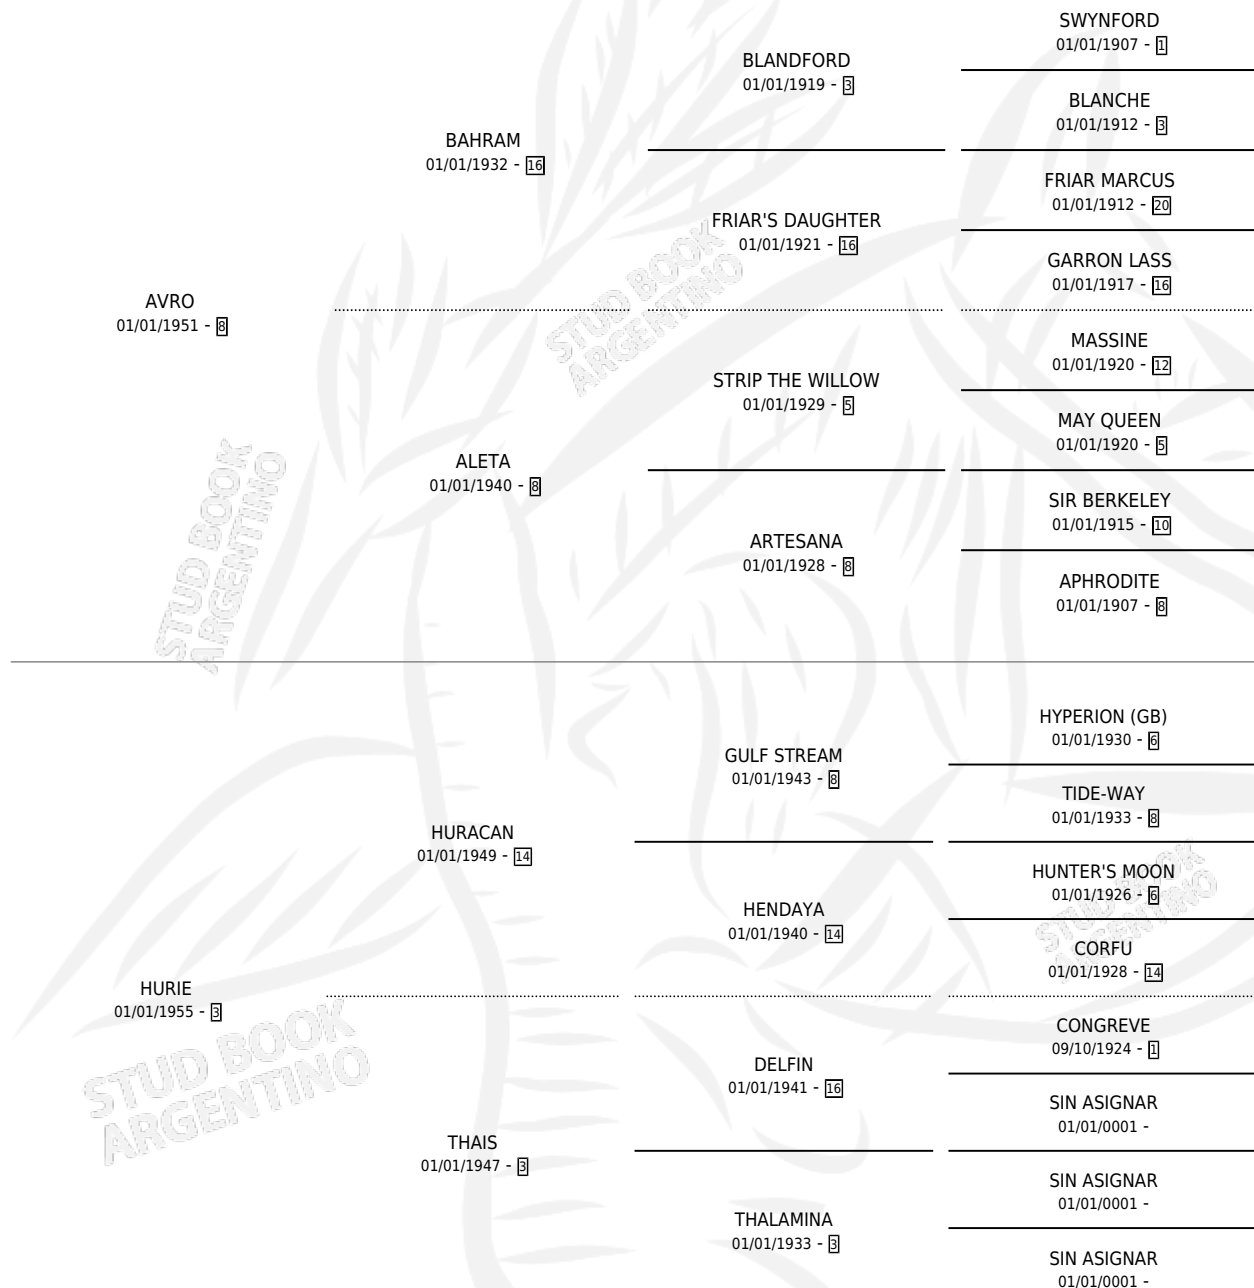

AACHEN

por AVRO y HURIE por HURACAN

Argentina · Hembra · Alazan Tostado · SP · 01/01/1965
Familia 3 · Volumen 25

ESTADO

TIPIFICACIÓN SANGUÍNEA	X
TIPIFICACIÓN POR ADN	X
PASAPORTE	X
IDENTIFICACIÓN POR MICROCHIP	X
REPRODUCTOR	✓

Lugar de nacimiento: Campo particular

Criador: Sin dato

~

HIJOS

	MACHOS	HEMBRAS
1 NACIERON	1	0

SIN ACTUACIONES

PEDIGREE

S

mientos 1 / Efectividad 20.00%

PADRILLO	PRODUCTO	CRIADOR	1ER SERVICIO	ÚLTIMO SERVICIO
CABUYAL	∅		08/10/1987	31/10/1987
AACHEN	∅		13/08/1986	04/11/1986
Datos oficiales del Stud Book Argentino	∅		19/08/1985	19/08/1985
SEEMLY	SEE POCO (M A, 15/09/1984)	SIN DATO		
SEEMLY	∅			