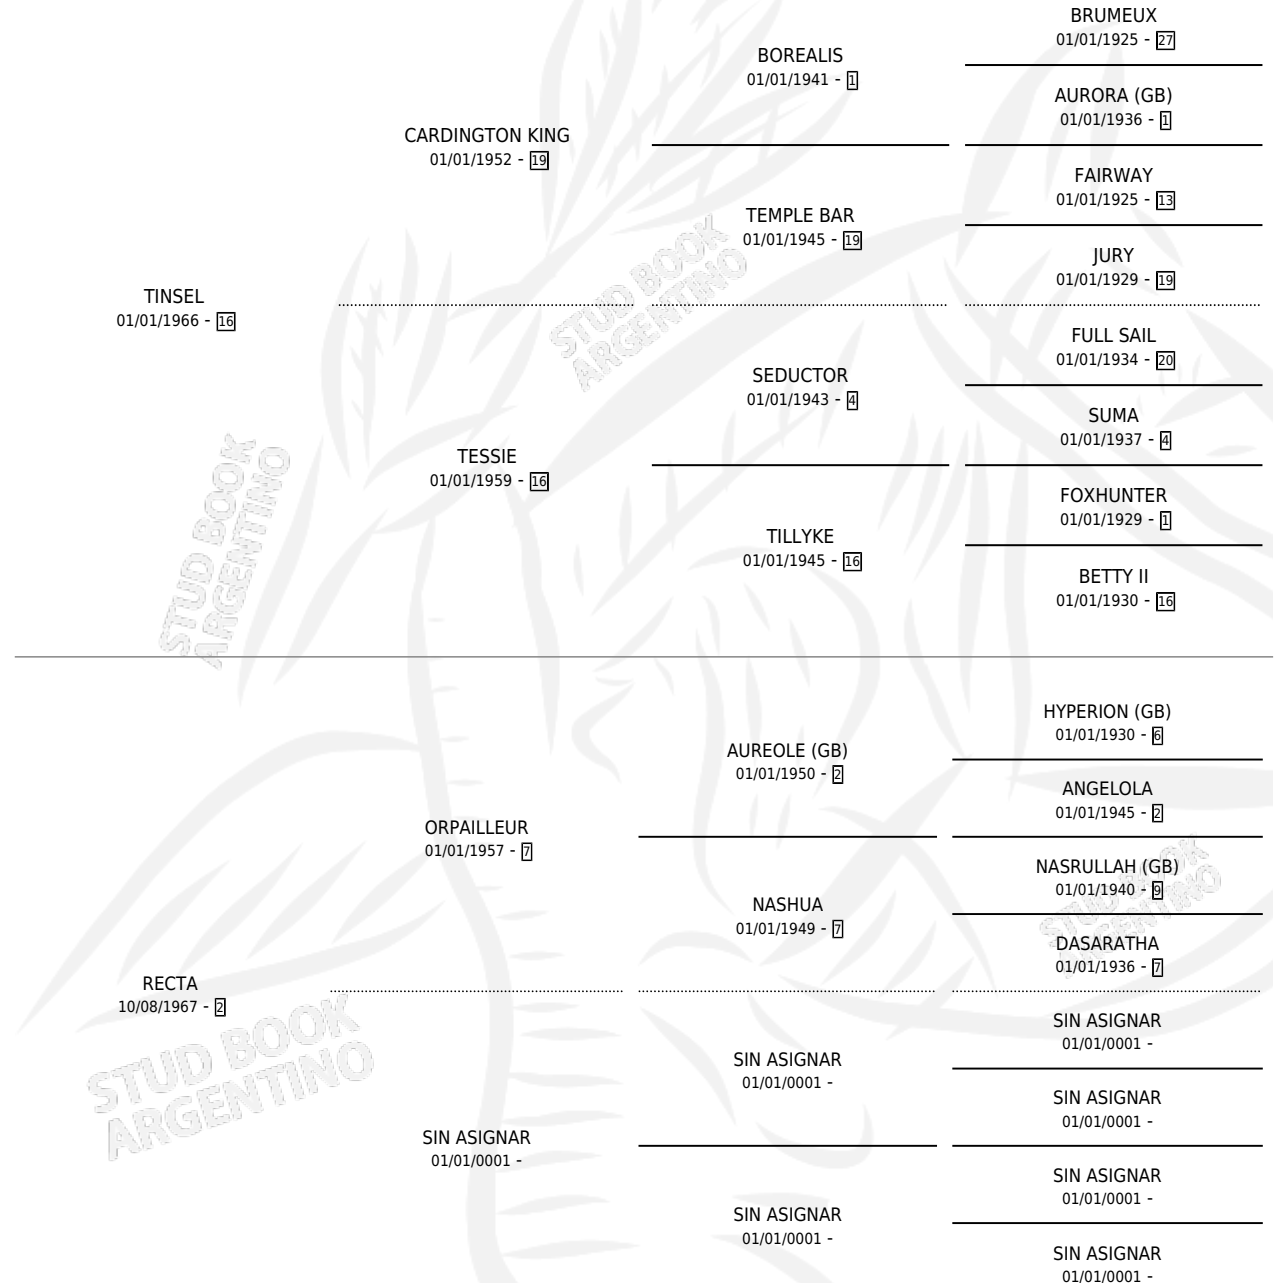

EL IRONICO

por TINSEL y RECTA por ORPAILLEUR

Argentina · Macho · Zaino · SP · 27/10/1978
Familia 2 · Volumen 30

ESTADO

TIPIFICACIÓN SANGUÍNEA	X
TIPIFICACIÓN POR ADN	X
PASAPORTE	X
IDENTIFICACIÓN POR MICROCHIP	X
REPRODUCTOR	X

Lugar de nacimiento: Campo particular

Criador: Sin dato

PEDIGREE

EL IRONICO

Datos oficiales del Stud Book Argentino

Documento generado el 07/05/2026

studbook.org.ar