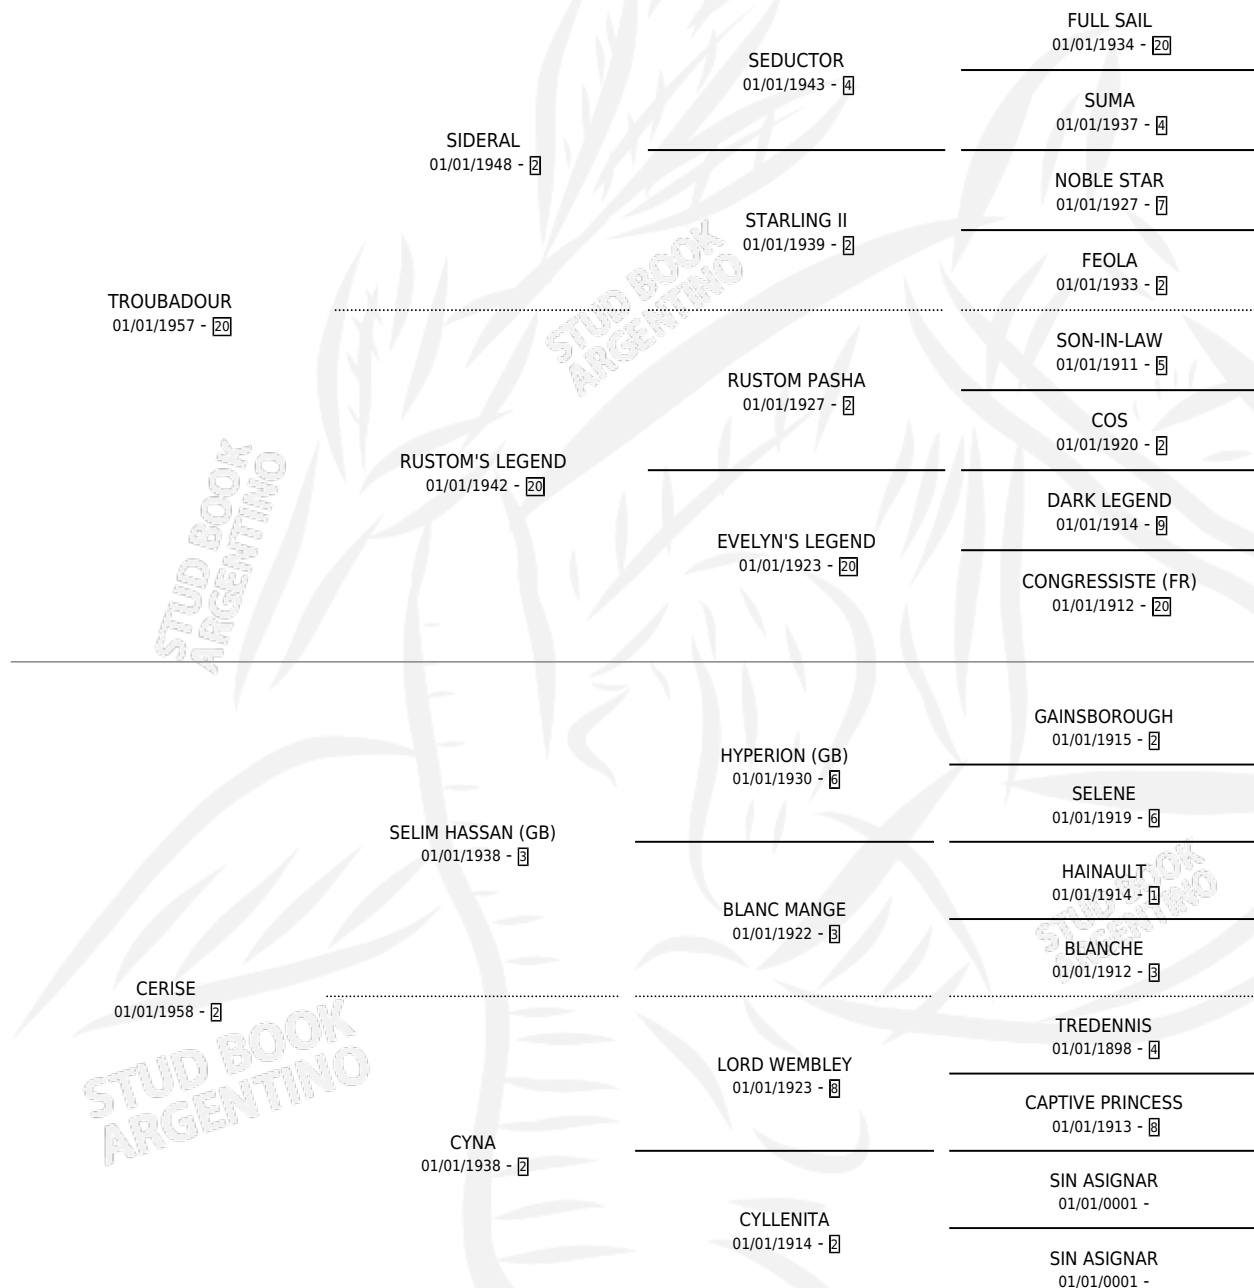

CASTELLANA

por TROUBADOUR y CERISE por SELIM HASSAN (GB)

Argentina · Hembra · Alazan · SP · 01/01/1965
Familia 2-f · Volumen 25

ESTADO

TIPIFICACIÓN SANGUÍNEA	X
TIPIFICACIÓN POR ADN	X
PASAPORTE	X
IDENTIFICACIÓN POR MICROCHIP	X
REPRODUCTOR	X

Lugar de nacimiento: Campo particular

Criador: Sin dato

~

HIJOS

	MACHOS	HEMBRAS
5 NACIERON	1	4
3 CORRIERON	1	2
3 GANARON	1	2
0 GANADORES CL	0 GANADORES GR	0 GANADORES G1

PEDIGREE

CASTELLANA

Datos oficiales del Stud Book Argentino