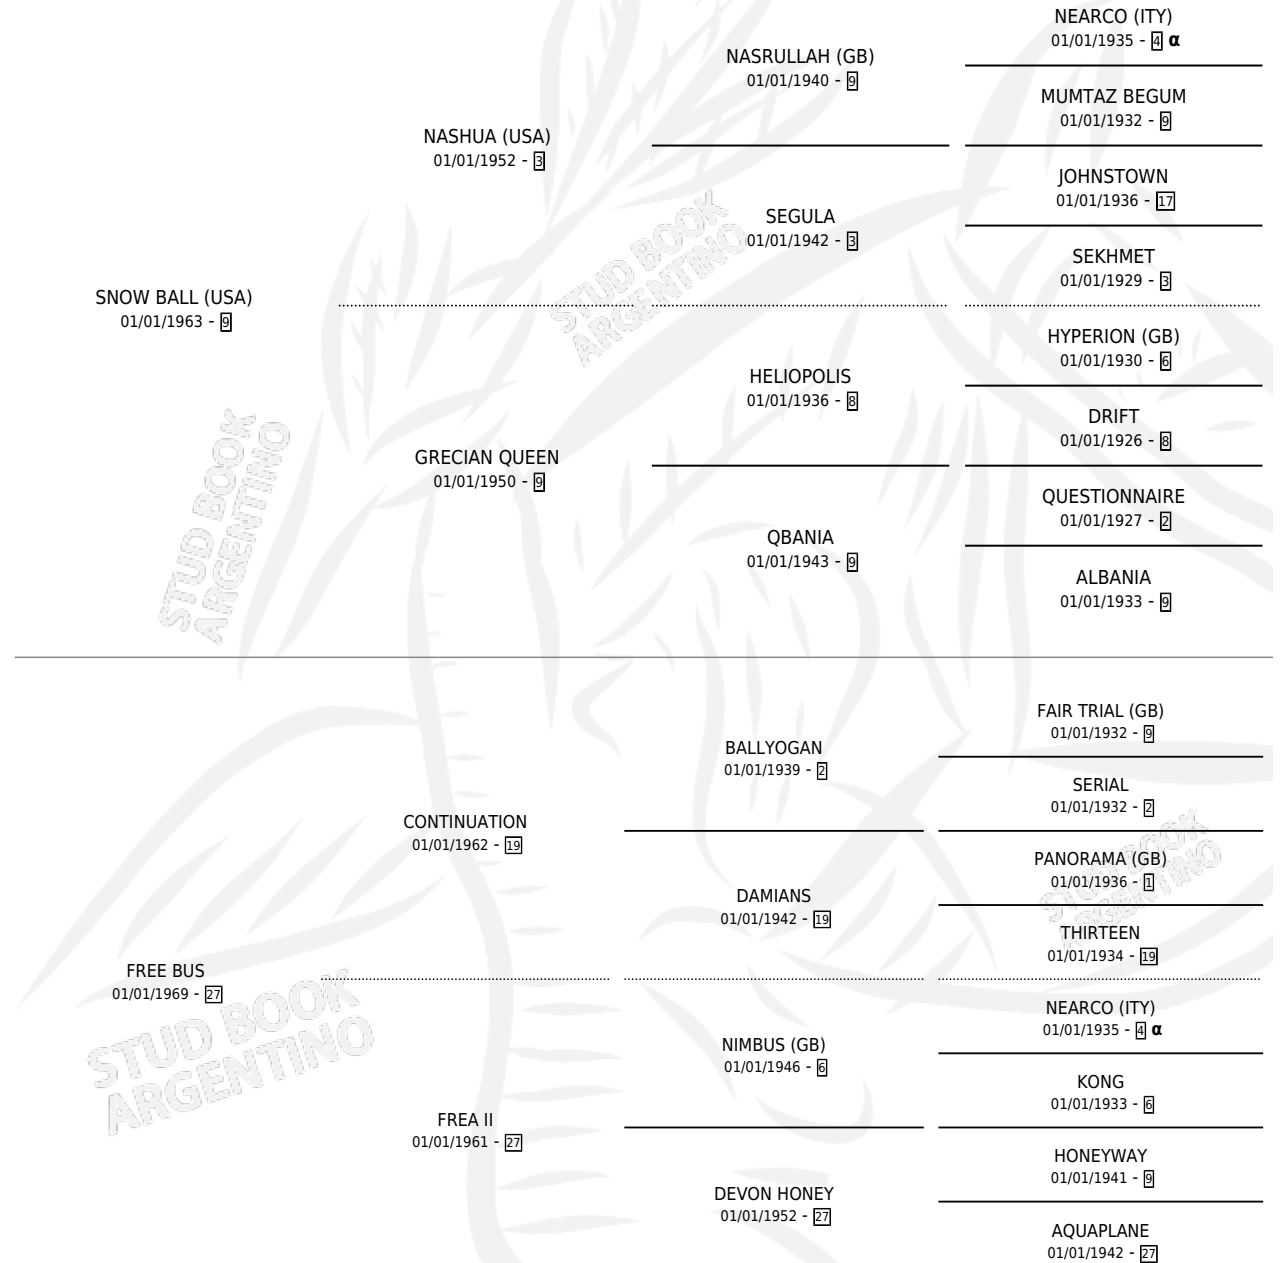

SHENKA BALL

por SNOW BALL (USA) y FREE BUS por CONTINUATION

Argentina · Macho · Alazan · SP · 14/11/1978
Familia 27-a · Volumen 30

ESTADO

TIPIFICACIÓN SANGUÍNEA	✓
TIPIFICACIÓN POR ADN	X
PASAPORTE	X
IDENTIFICACIÓN POR MICROCHIP	X
REPRODUCTOR	✓

Lugar de nacimiento: Campo particular
Criador: Richard Atilio Ambrosio

~

HIJOS

	MACHOS	HEMBRAS
19 NACIERON	9	10
6 CORRIERON	3	3
2 GANARON	0	2
0 GANADORES CL	0 GANADORES GR	0 GANADORES G1

PEDIGREE

INBREEDING : α

CAMPAÑA

Solo carreras oficiales de Argentina

POR EDAD

EDAD	CC	1°	2°	3°	4°	5°	NP	CLC	CLG	CLCG1	CLGG1	IMPORTE	GANANCIA / CC
5 AÑOS	1	1	0	0	0	0	0	0	0	0	0	\$0	\$0
6 AÑOS	2	2	0	0	0	0	0	0	0	0	0	\$0	\$0
TOTALES	3	3	0	0	0	0	0	0	0	0	0	\$0	\$0
%		100%	0.0%	0.0%	0.0%	0.0%	0.0%	0.0%	0.0%	0.0%	0.0%		