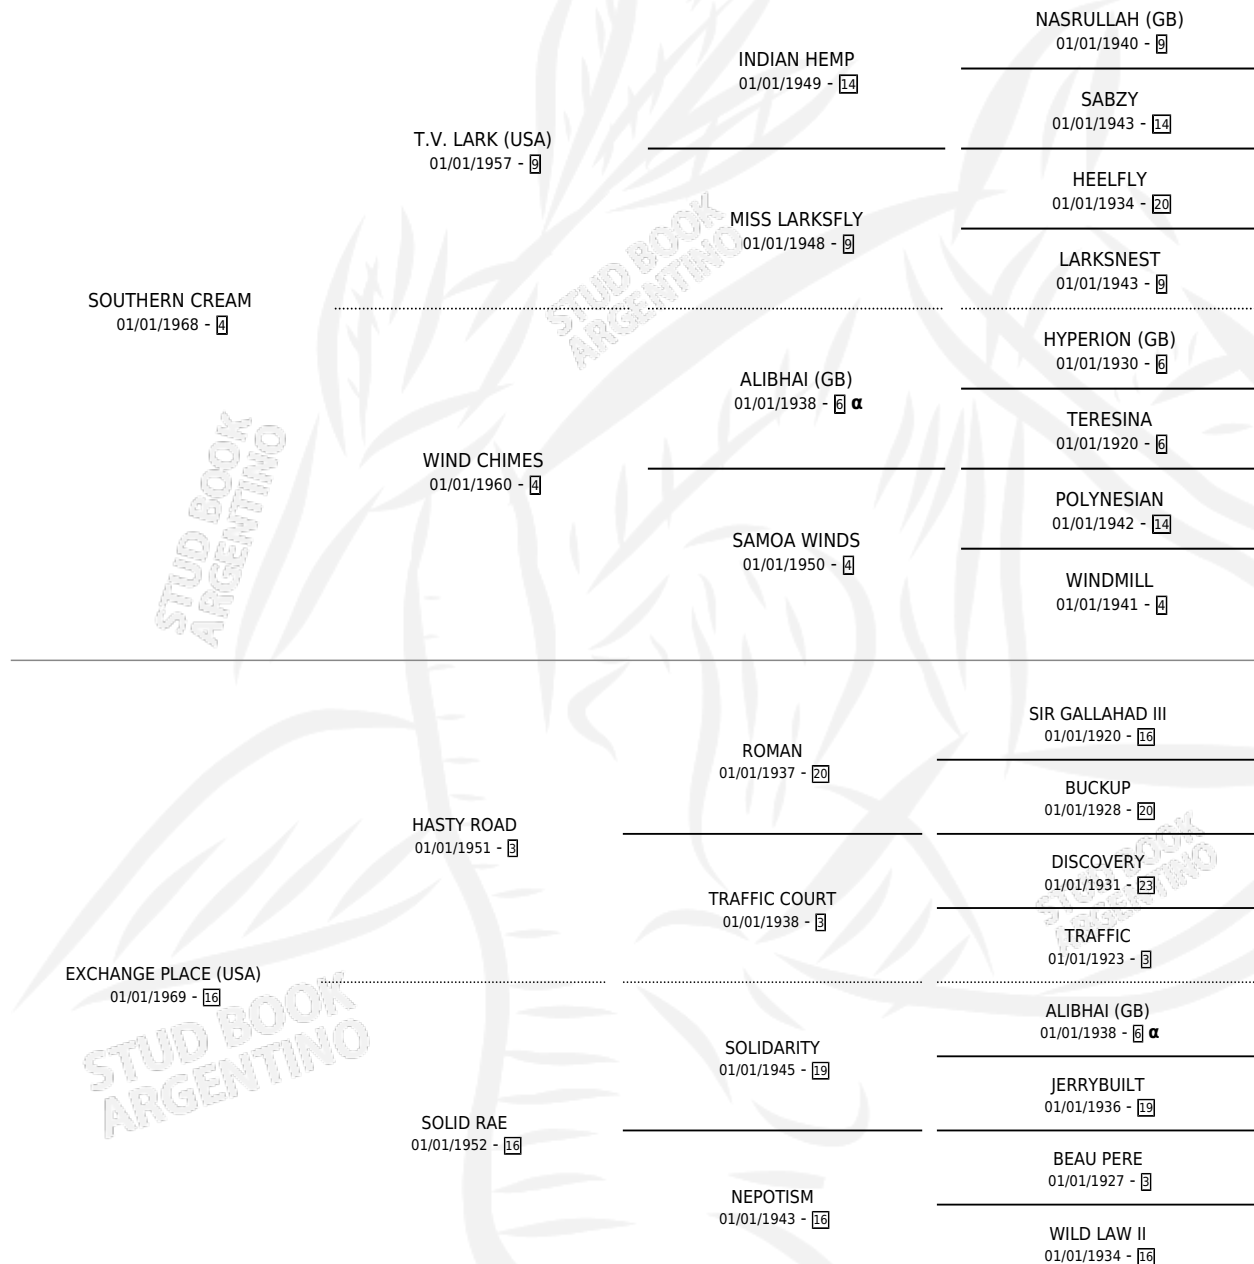

SCARLET LADY

por SOUTHERN CREAM y EXCHANGE PLACE (USA) por HASTY ROAD

Argentina · Hembra · Zaino · SP · 08/11/1978
Familia 16-f · Volumen 30

ESTADO

TIPIFICACIÓN SANGUÍNEA	X
TIPIFICACIÓN POR ADN	X
PASAPORTE	X
IDENTIFICACIÓN POR MICROCHIP	X
REPRODUCTOR	✓

Lugar de nacimiento: Campo particular
Criador: Sin dato

~

HIJOS

	MACHOS	HEMBRAS
3 NACIERON	1	2
2 CORRIERON	1	1

SIN ACTUACIONES

PEDIGREE

INBREEDING : α

S

mientos 3 / Efectividad 42.86%

PADRILLO	PRODUCTO	CRIADOR	1ER SERVICIO	ÚLTIMO SERVICIO
KING GEORGE	∅		05/10/1989	09/10/1989
SCARLET LADY	∅		10/11/1988	13/11/1988
INDIAN FLIRT	CHUECA FLIRT (H Z, 01/11/1988)	SIN DATO	22/11/1987	24/11/1987
EL CHIQUILIN	EL CHIQUE (M AT, 15/11/1987)	SIN DATO	13/11/1986	15/11/1986
EL CHIQUILIN	∅		07/10/1985	08/10/1985
EL CHIQUILIN	∅			
EL CHIQUILIN	ARIN (H A, 20/09/1985)	SIN DATO		