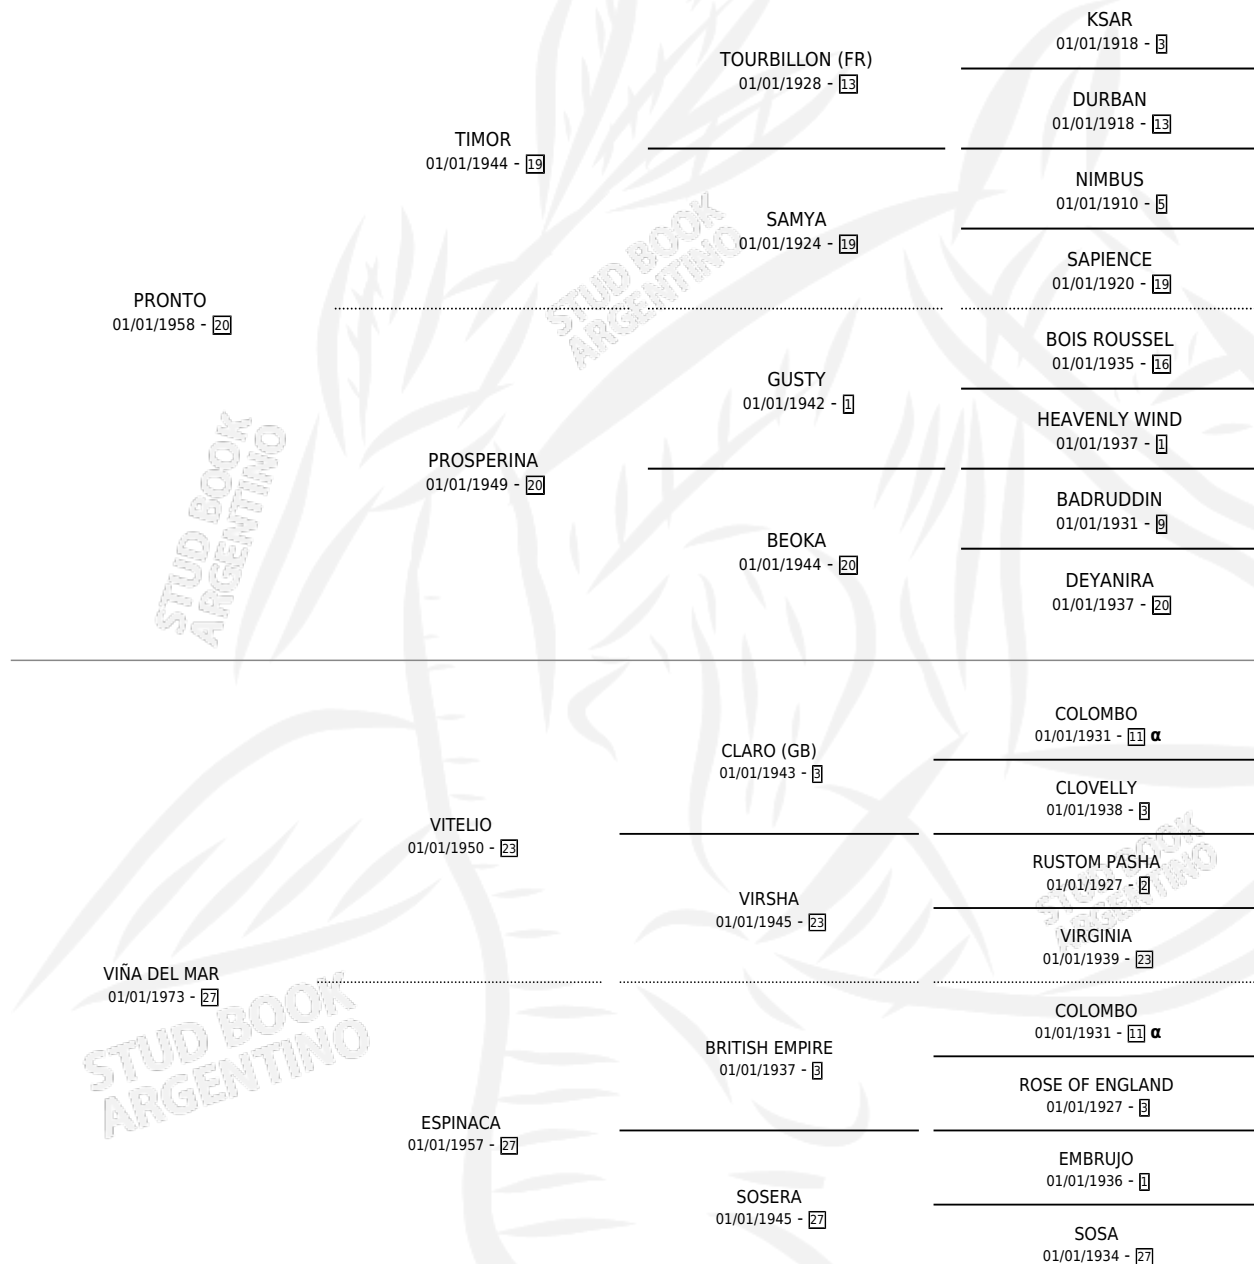

# PORFIRIA

por PRONTO y VIÑA DEL MAR por VITELIO

Argentina · Hembra · Zaino · SP · 01/01/1978  
Familia 27-a · Volumen 30

## ESTADO

TIPIFICACIÓN SANGUÍNEA	X
TIPIFICACIÓN POR ADN	X
PASAPORTE	X
IDENTIFICACIÓN POR MICROCHIP	X
REPRODUCTOR	✓

**Lugar de nacimiento:** Campo particular

**Criador:** Sin dato

~

## HIJOS

	MACHOS	HEMBRAS
8 NACIERON	5	3
7 CORRIERON	4	3
5 GANARON	3	2
<b>0</b> GANADORES CL	<b>0</b> GANADORES GR	<b>0</b> GANADORES G1

## PEDIGREE

INBREEDING : α

S

mientos 6 / Efectividad 85.71%

PADRILLO	PRODUCTO	CRIADOR	1ER SERVICIO	ÚLTIMO SERVICIO
EL VIRTUOSO	Ø		13/11/1989	15/11/1989
KASTEEL (FR)	GITANO VIEJO (M Z, 16/10/1989)	SIN DATO	07/11/1988	07/11/1988
KASTEEL (FR)	RED TIDE (H Z, 28/10/1988)	SIN DATO	03/11/1987	23/11/1987
KASTEEL (FR)	PISCES (M ZD, 25/10/1987)	SIN DATO	18/11/1986	18/11/1986
KASTEEL (FR)	SEAWEED (H ZD, 08/11/1986) •MURIÓ EL 18/03/2005•	SANTOS HECTOR LUIS	17/11/1985	09/12/1985
KASTEEL (FR)	STRIKER (M Z, 01/11/1984)	SIN DATO		
KASTEEL (FR)	PORPHYRA (H Z, 23/10/1985)	SIN DATO		