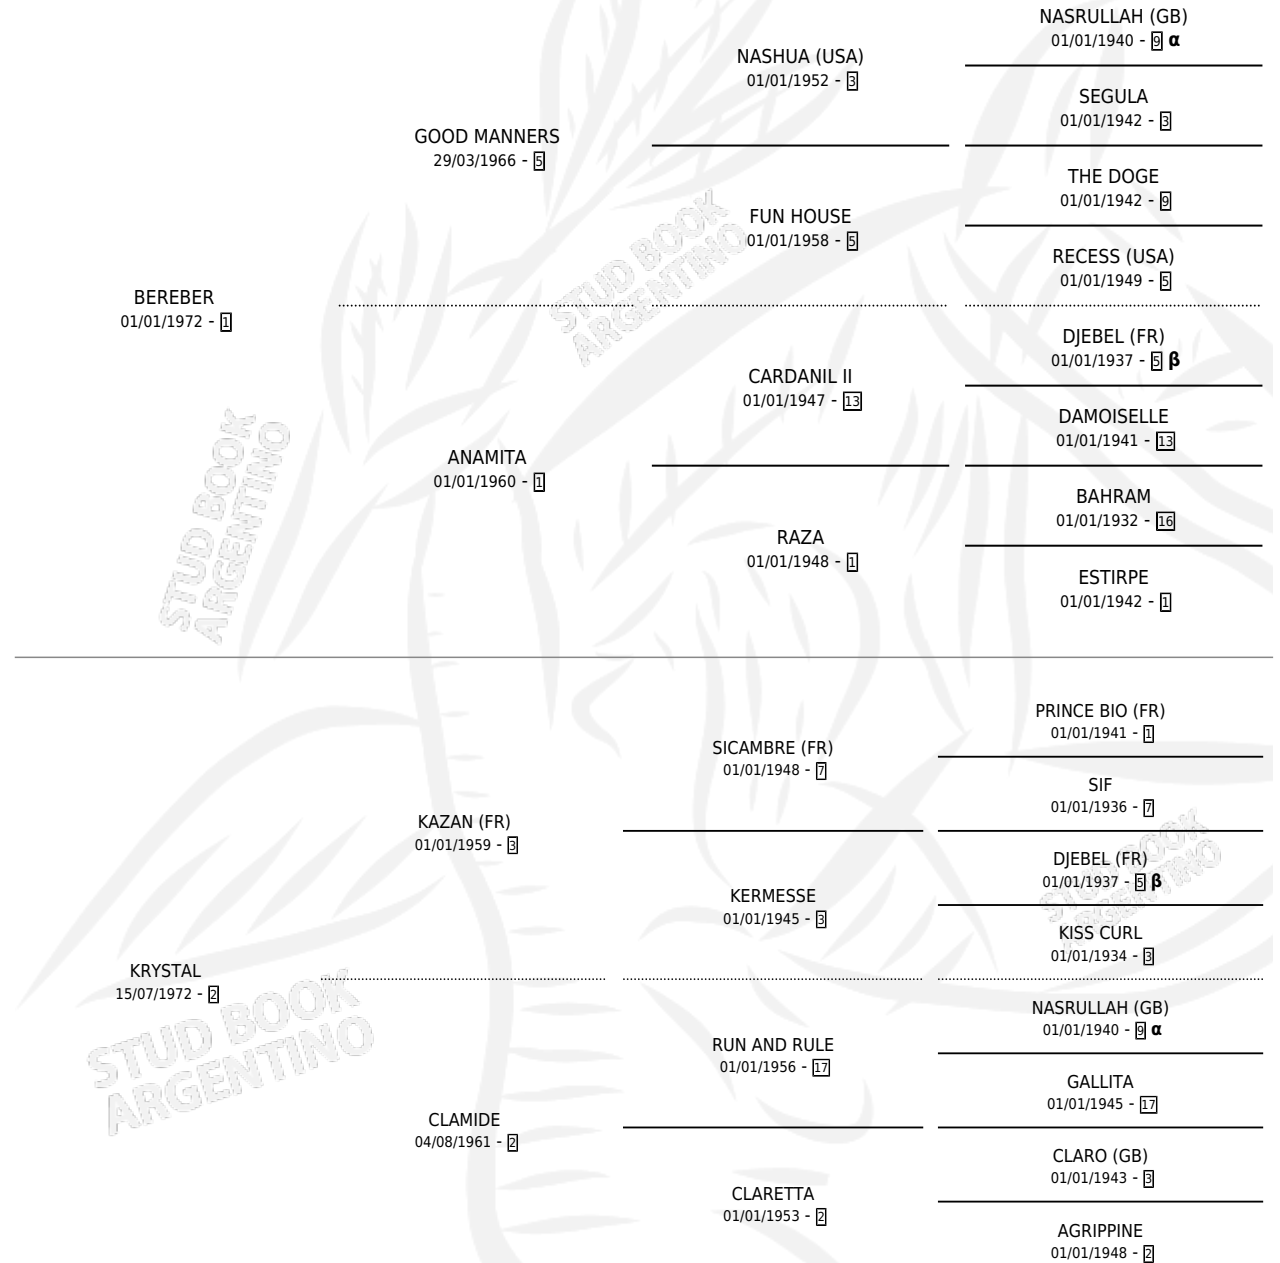

MARCIANA

por **BEREBER** y **KRYSTAL** por **KAZAN (FR)**

Argentina · Hembra · Zaino · SP · 06/10/1978
Familia 2-g · Volumen 30

ESTADO

TIPIFICACIÓN SANGUÍNEA	X
TIPIFICACIÓN POR ADN	X
PASAPORTE	X
IDENTIFICACIÓN POR MICROCHIP	X
REPRODUCTOR	X

Lugar de nacimiento: Campo particular

Criador: Sin dato

PEDIGREE

INBREEDING : **α,β**

CAMPAÑA

Solo carreras oficiales de Argentina

POR EDAD

EDAD	CC	1°	2°	3°	4°	5°	NP	CLC	CLG	CLCG1	CLGG1	IMPORTE	GANANCIA / CC
3 AÑOS	2	2	0	0	0	0	0	0	0	0	0	\$0	\$0
4 AÑOS	4	3	1	0	0	0	0	2	1	0	0	\$0	\$0
TOTALES	6	5	1	0	0	0	0	2	1	0	0	\$0	\$0
%		83.3%	16.7%	0.0%	0.0%	0.0%	0.0%	33.3%	50.0%	0.0%	0.0%		