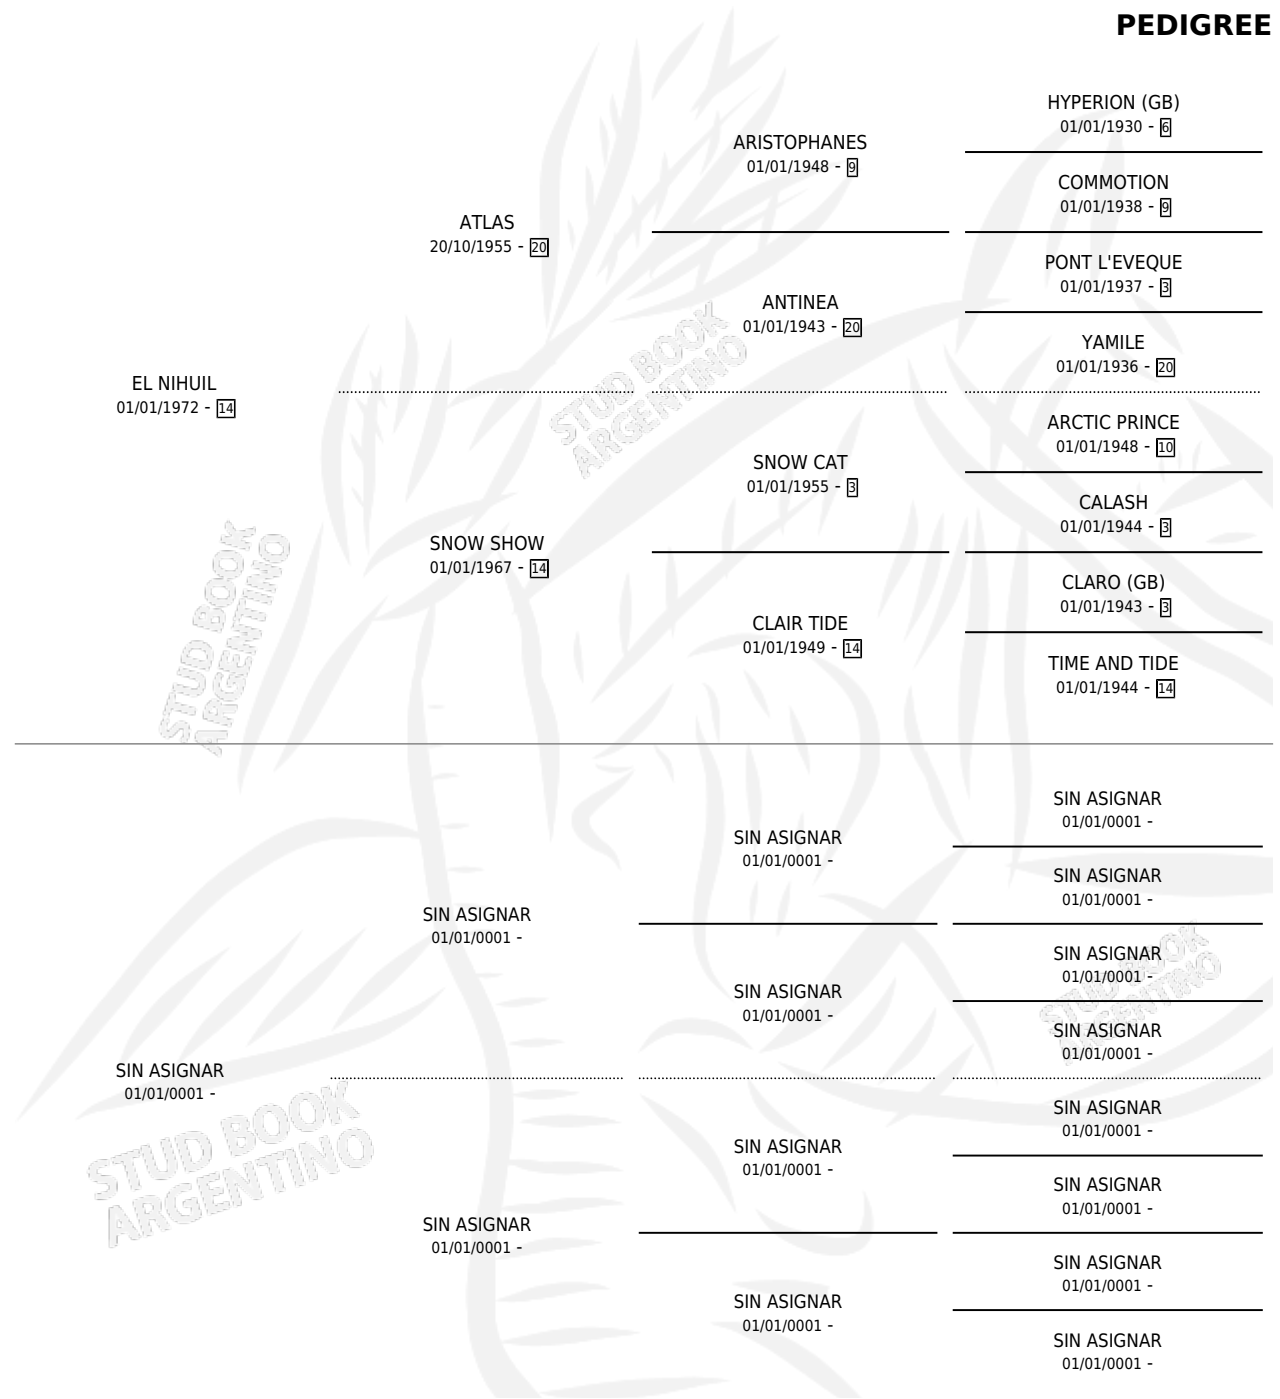

# EL NAHUEL

## PEDIGREE

por EL NIHUIL y SIN ASIGNAR por SIN ASIGNAR

Argentina · Macho · Zaino · SP · 11/11/1978  
Familia · Volumen 30

### ESTADO

TIPIFICACIÓN SANGUÍNEA	X
TIPIFICACIÓN POR ADN	X
PASAPORTE	X
IDENTIFICACIÓN POR MICROCHIP	X
REPRODUCTOR	X

**Lugar de nacimiento:** Los Lirios

**Criador:** Sin dato