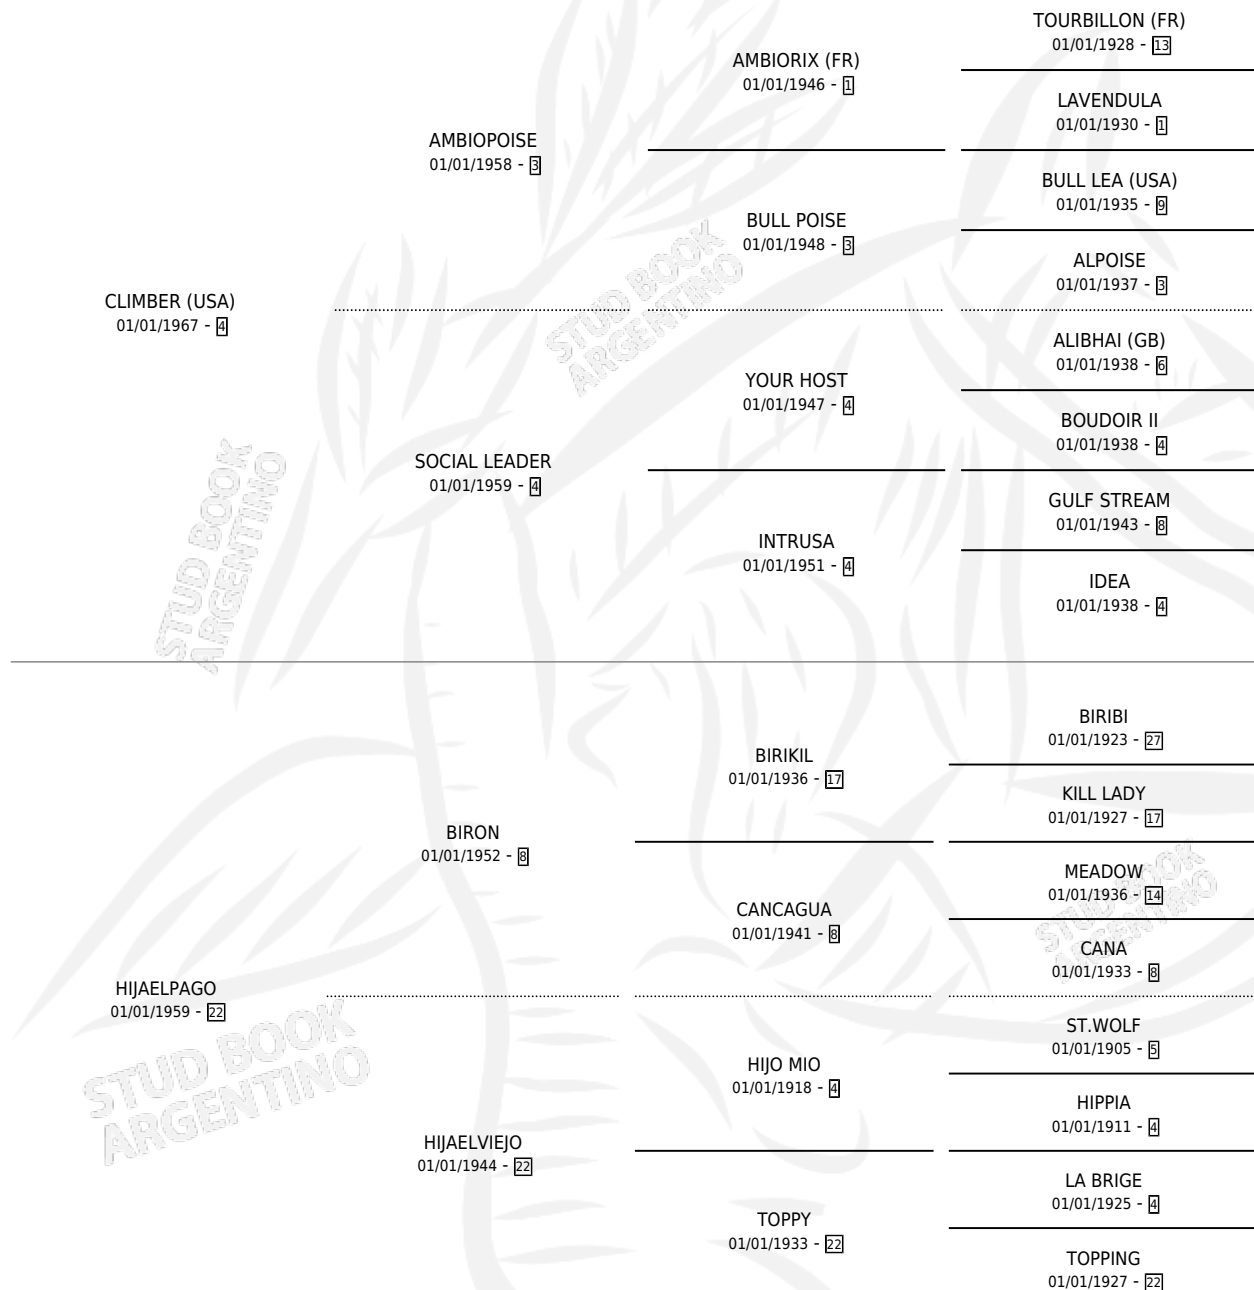

HIJA'EL TATA

por CLIMBER (USA) y HIJAELPAGO por BIRON

Argentina · Hembra · Alazan · SP · 01/01/1978
Familia 22-a · Volumen 30

ESTADO

TIPIFICACIÓN SANGUÍNEA	X
TIPIFICACIÓN POR ADN	X
PASAPORTE	X
IDENTIFICACIÓN POR MICROCHIP	X
REPRODUCTOR	✓

Lugar de nacimiento: Campo particular

Criador: Pommies Cipriano Miguel

~

HIJOS

	MACHOS	HEMBRAS
4 NACIERON	1	3
2 CORRIERON	1	1
2 GANARON	1	1
0 GANADORES CL	0 GANADORES GR	0 GANADORES G1

PEDIGREE