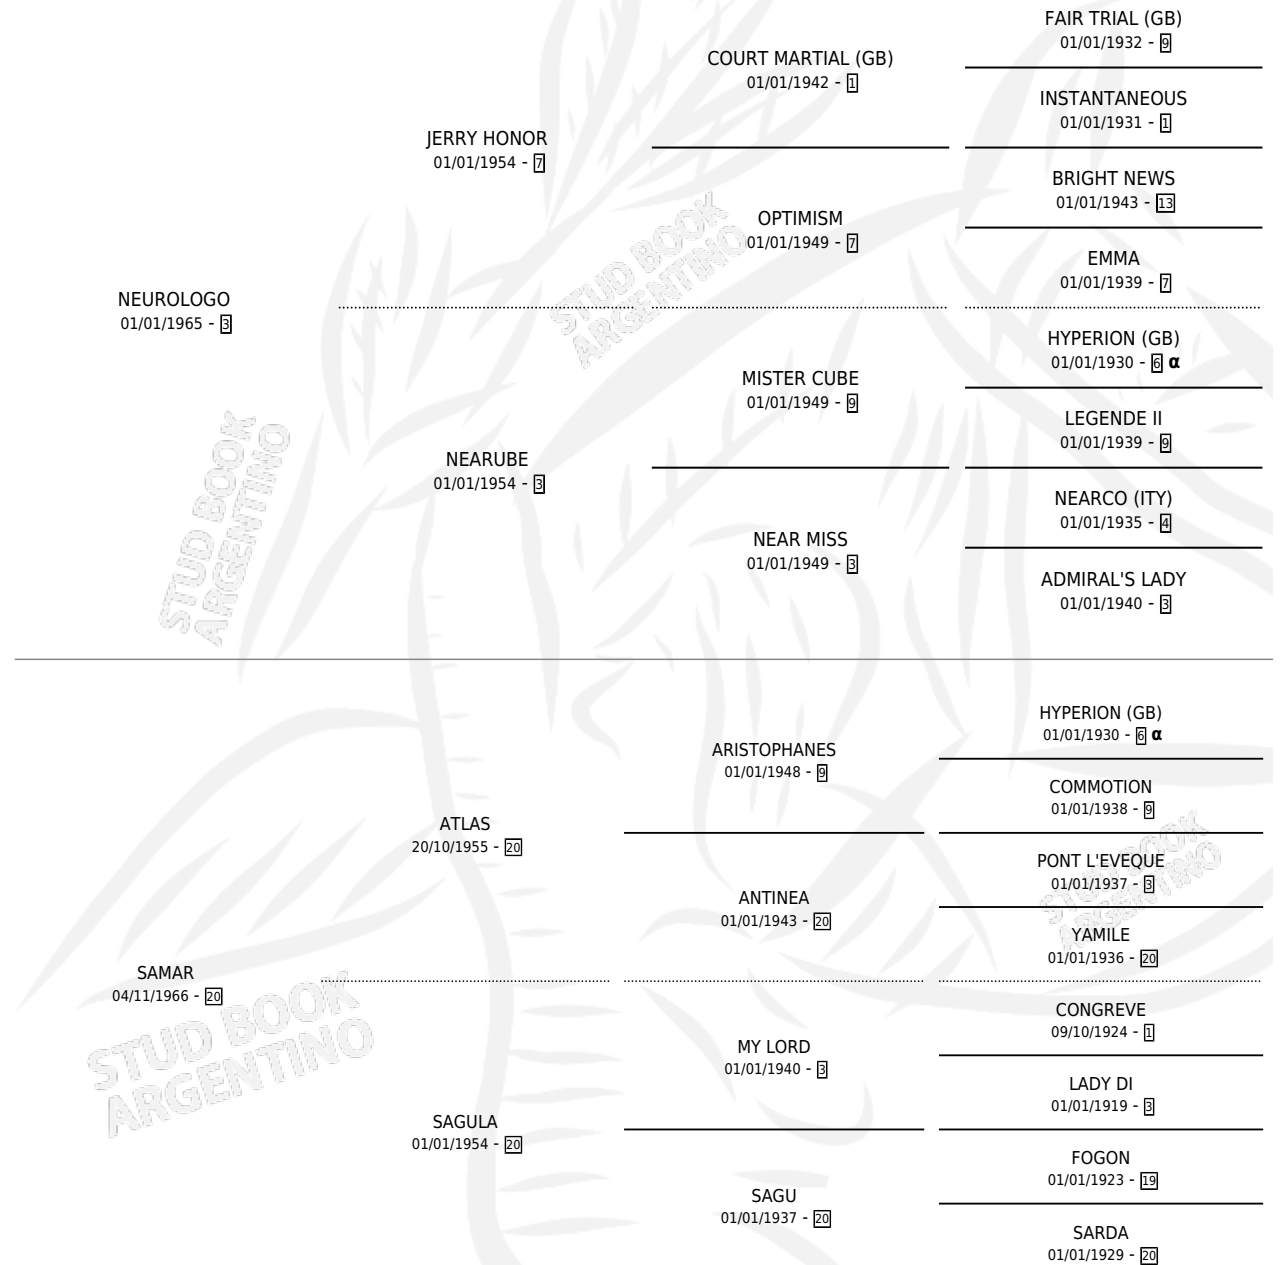

ESTIRON

por **NEUROLOGO** y **SAMAR** por **ATLAS**

Argentina · Macho · Zaino · SP · 17/11/1978
Familia 20-c · Volumen 30

ESTADO

TIPIFICACIÓN SANGUÍNEA	X
TIPIFICACIÓN POR ADN	X
PASAPORTE	X
IDENTIFICACIÓN POR MICROCHIP	X
REPRODUCTOR	X

Lugar de nacimiento: Campo particular

Criador: Sin dato

PEDIGREE

INBREEDING : α

EXPORTACIÓN / IMPORTACIÓN

FECHA	MOVIMIENTO	PAÍS
01/02/1984	EXPORTADO	ESTADOS UNIDOS

~

CAMPAÑA

Solo carreras oficiales de Argentina

POR EDAD

EDAD	CC	1°	2°	3°	4°	5°	NP	CLC	CLG	CLCG1	CLGG1	IMPORTE	GANANCIA / CC
3 AÑOS	1	1	0	0	0	0	0	0	0	0	0	\$0	\$0
4 AÑOS	1	1	0	0	0	0	0	0	0	0	0	\$0	\$0
5 AÑOS	1	1	0	0	0	0	0	0	0	0	0	\$0	\$0
TOTALES	3	3	0	0	0	0	0	0	0	0	0	\$0	\$0
%		100%	0.0%	0.0%	0.0%	0.0%	0.0%	0.0%	0.0%	0.0%	0.0%		