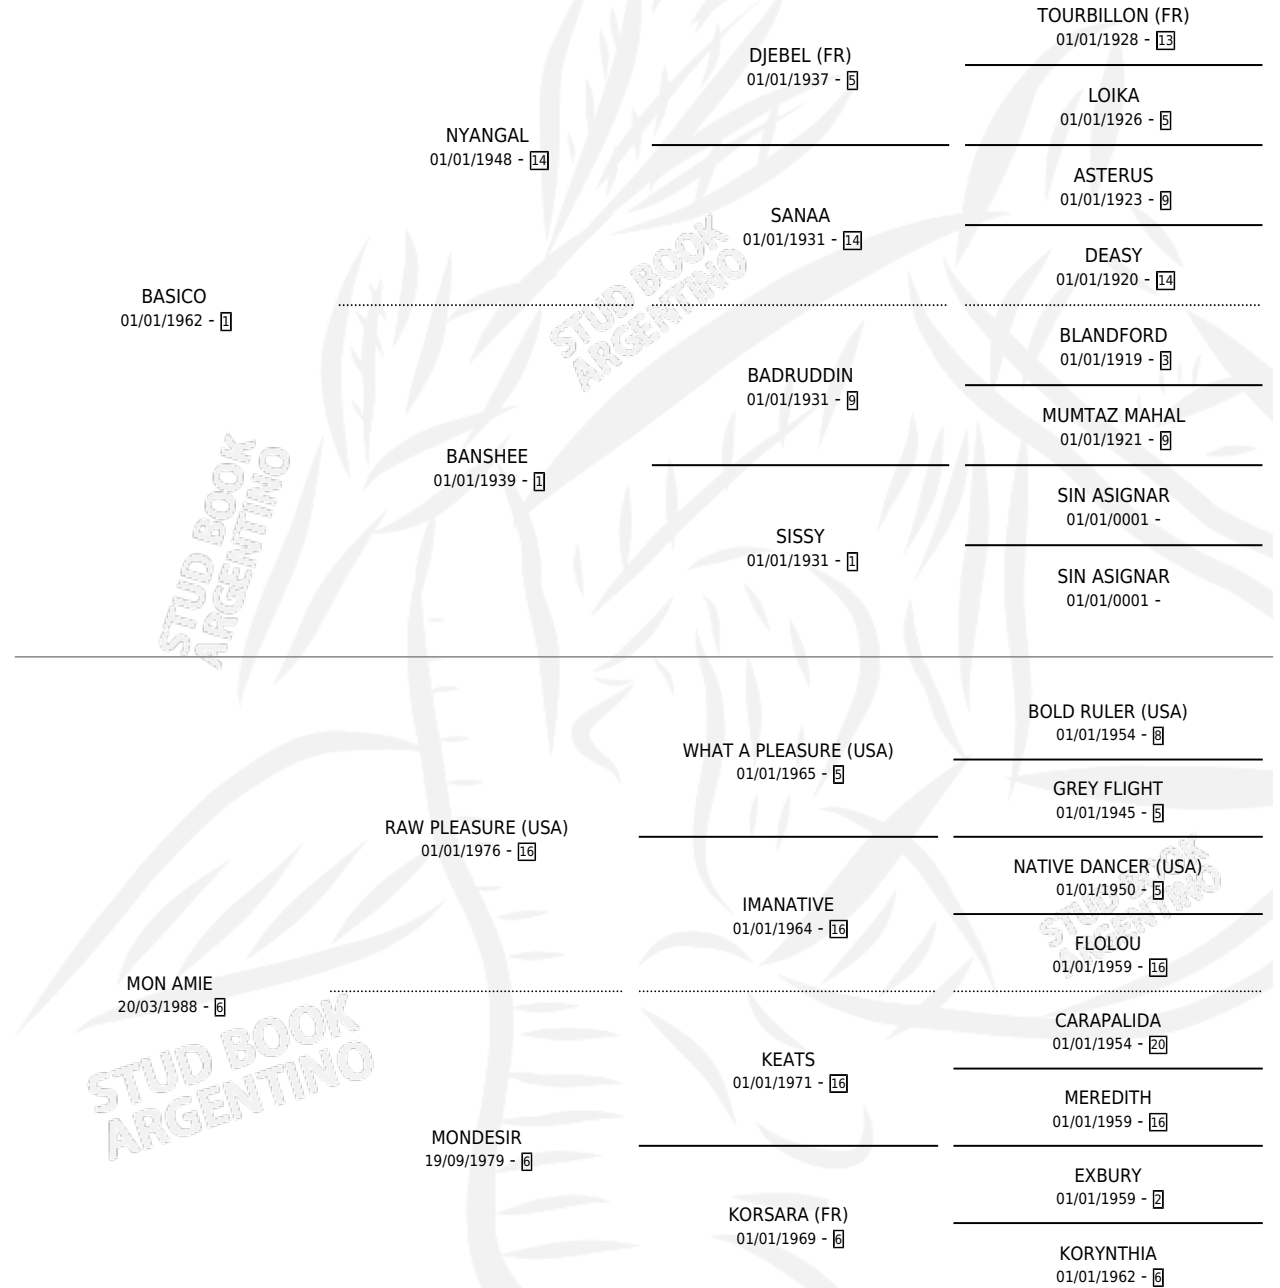

MONA LINDA

PEDIGREE

por **BASICO** y **MON AMIE** por **RAW PLEASURE (USA)**

Argentina · Hembra · Zaino Doradillo · SP · 10/10/1978
Familia 6-d · Volumen 30

ESTADO

TIPIFICACIÓN SANGUÍNEA	X
TIPIFICACIÓN POR ADN	X
PASAPORTE	X
IDENTIFICACIÓN POR MICROCHIP	X
REPRODUCTOR	✓

Lugar de nacimiento: Campo particular

Criador: Sin dato

~

HIJOS

	MACHOS	HEMBRAS
1 NACIERON	0	1
SIN ACTUACIONES		

S

mientos 1 / Efectividad 14.29%

PADRILLO	PRODUCTO	CRIADOR	1ER SERVICIO	ÚLTIMO SERVICIO
UNIPRIX	Ø		21/11/1987	26/11/1987
MONA LINDA	Ø		24/11/1986	28/11/1986
Datos oficiales del Stud Book Argentino				
BREST	Ø		01/10/1985	05/10/1985
Documento generado el 09/05/2026				
PERIPLO	Ø			
studbook.org.ar				
BREST	BREST MONA (H Z, 30/08/1985)	SIN DATO		
PERIPLO	Ø			
AMBICIONANTE	Ø			