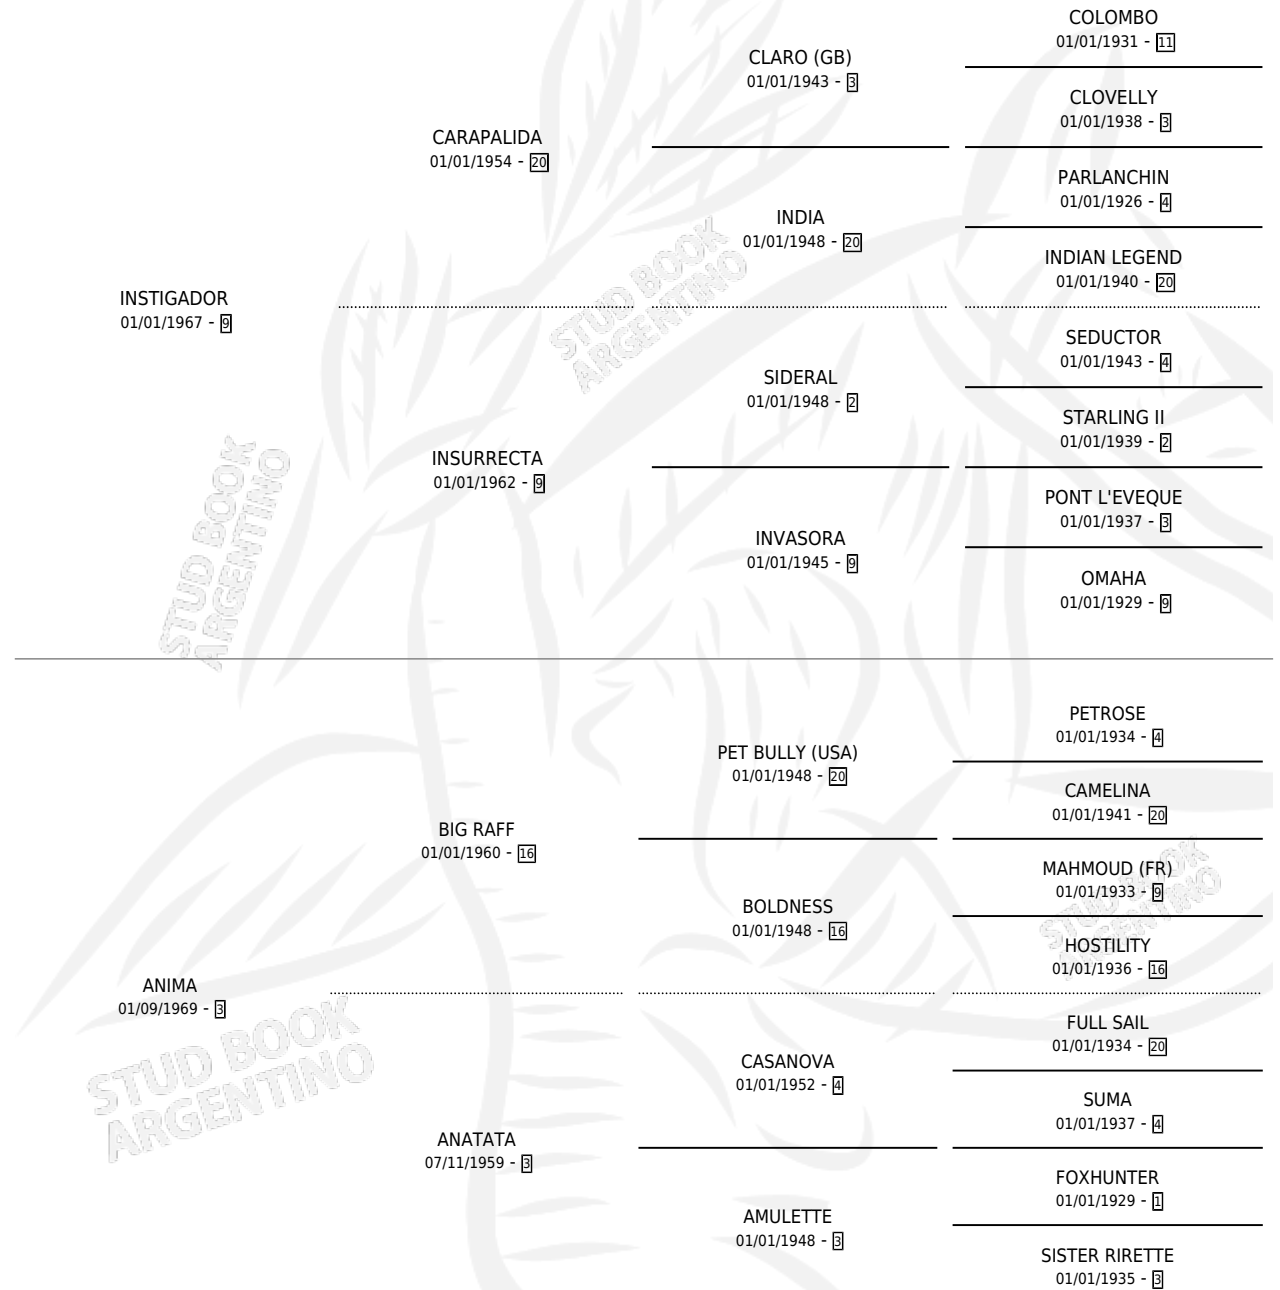

ANIDOR

por **INSTIGADOR** y **ANIMA** por **BIG RAFF**

Argentina · Macho · Alazan · SP · 01/11/1978
Familia 3-k · Volumen 30

ESTADO

TIPIFICACIÓN SANGUÍNEA	X
TIPIFICACIÓN POR ADN	X
PASAPORTE	X
IDENTIFICACIÓN POR MICROCHIP	X
REPRODUCTOR	X

Lugar de nacimiento: Campo particular

Criador: Sin dato

PEDIGREE

ANIDOR

Datos oficiales del Stud Book Argentino

Documento generado el 05/05/2026

studbook.org.ar